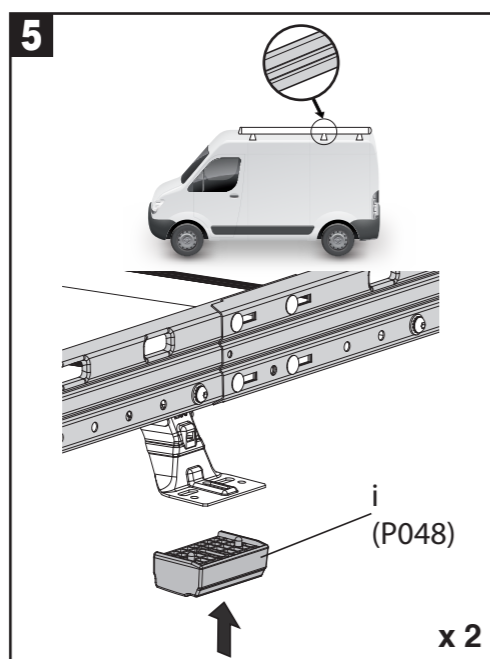

EN Assembly - FR Assemblage - ES Fijaciones - DE Verbindungen - IT Assemblaggio
NL Montagens - PT Assemblages - PL Montaż - HU Összeszerelés - RU Сборка - RO Ansamblu
SK Montáž - CS Montáž - SV Montering - BG Сглобяване - TR Birleştirme - UK Складання
EL Montáža - DA Montage