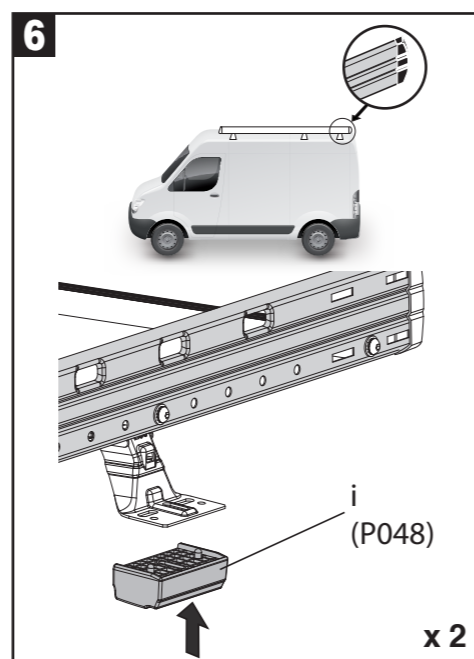

EN Assembly - FR Assemblage - ES Fijaciones - DE Verbindungen - IT Assemblaggio
NL Montagens - PT Assemblages - PL Montaż - HU Összeszerelés - RU Сборка - RO Ansamblu
SK Montáž - CS Montáž - SV Montering - BG Сглобяване - TR Birleştirme - UK Складання
EL Montáža - DA Montage