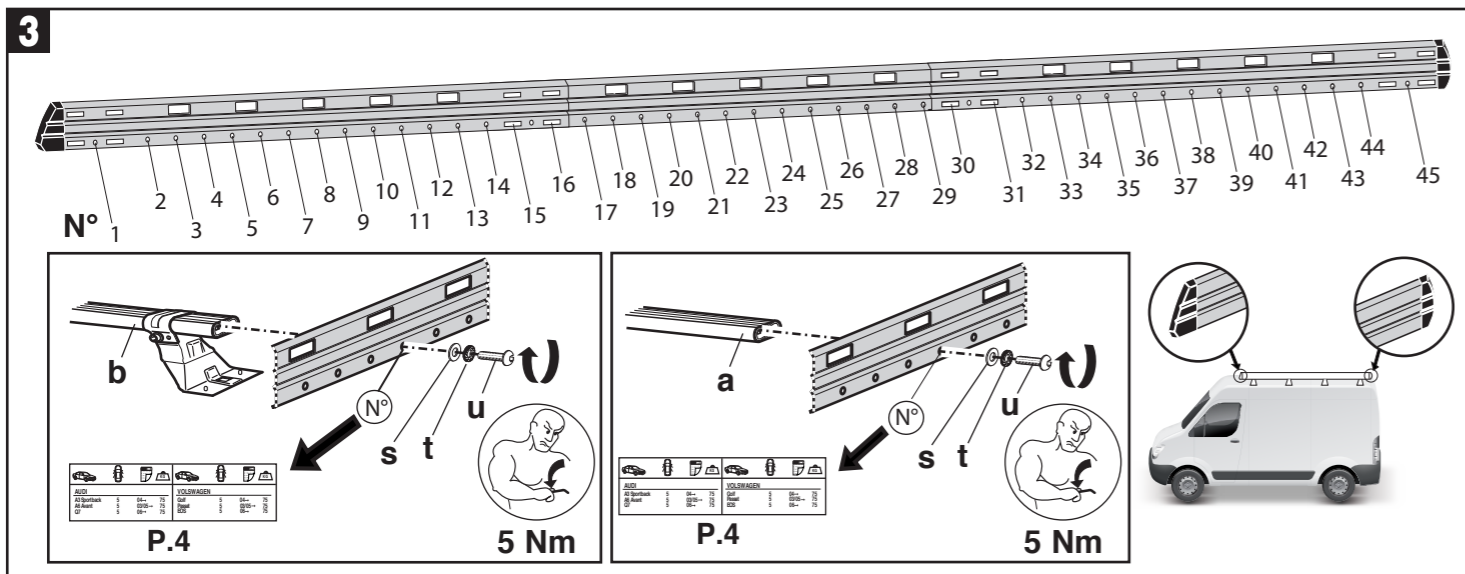

EN Assembly - FR Assemblage - ES Fijaciones - DE Verbindungen - IT Assemblaggio
NL Montagens - PT Assemblages - PL Montaż - HU Összeszerelés - RU Сборка - RO Ansamblu
SK Montáž - CS Montáž - SV Montering - BG Сглобяване - TR Birleştirme - UK Складання
EL Montáža - DA Montage