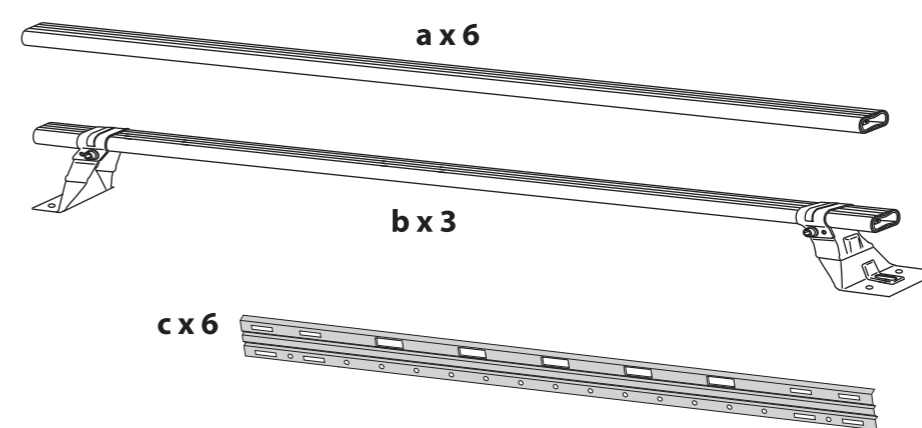

Mont Blanc®

PRO Deck 616

roof bars, boxes,
bike carriers, etc.

EN Appropriate for the listed vehicles **FR** Les barres de toit ne doivent pas être utilisées sur des véhicules autres que spécifiés **ES** Válido para la lista adjunta de vehículos **DE** Passend für die gelisteten Fahrzeuge **IT** Appropriare per veicolo **NL** Geschikt voor voertuig **PT** Apropriado aos seguintes veículos **PL** Pasuje do samochodów **HU** Megfelelő gépjármű **RU** Подходит для автомобилей **RO** Convenabil pentru vehicul **SK** Vhodné pre vozidlo **CS** Vhodné do vozidel **SV** Takracket endast avsett för angivna fordon **BG** Релсите за багажник на покрива не трябва да се използват при автомобили, различни от посочените **TR** Tavan barları belirtilen araçların dışındaki araçlarda kullanılmamalıdır **UK** Рейлінги не можна встановлювати на автомобілі, яких немає у списку **EL** Για το οχήμα **DA** Egnet til køretøjer

- E 29**
- n x 16** ø6
- o x 16** ø6
- p x 16** ø6x12
- q x 16**
- r x 18**
- s x 18** ø8
- t x 18** ø8
- u x 18** ø8 x 20
- v x 1**

- S 108**
- d x 4** ø6 x 50
- e x 2** ø6 x 65
- f x 6** ø6,3
- g x 6** ø6
- h x 2 (P047)**
- i x 4 (P048)**