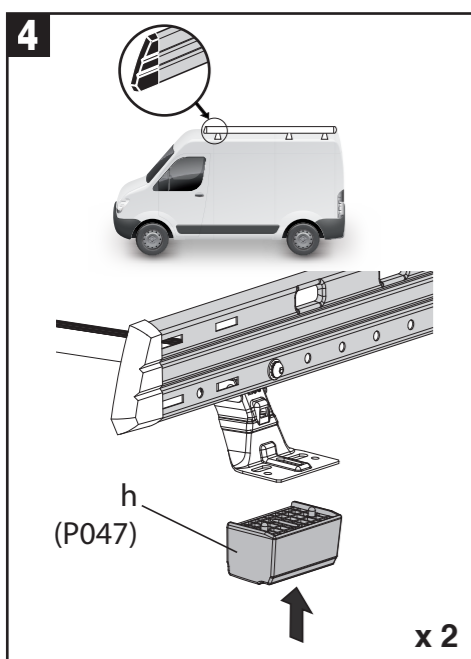

EN Assembly - FR Assemblage - ES Fijaciones - DE Verbindungen - IT Assemblaggio
NL Montagens - PT Assemblages - PL Montaż - HU Összeszerelés - RU Сборка - RO Ansamblu
SK Montáž - CS Montáž - SV Montering - BG Сглобяване - TR Birleştirme - UK Складання
EL Montáža - DA Montage