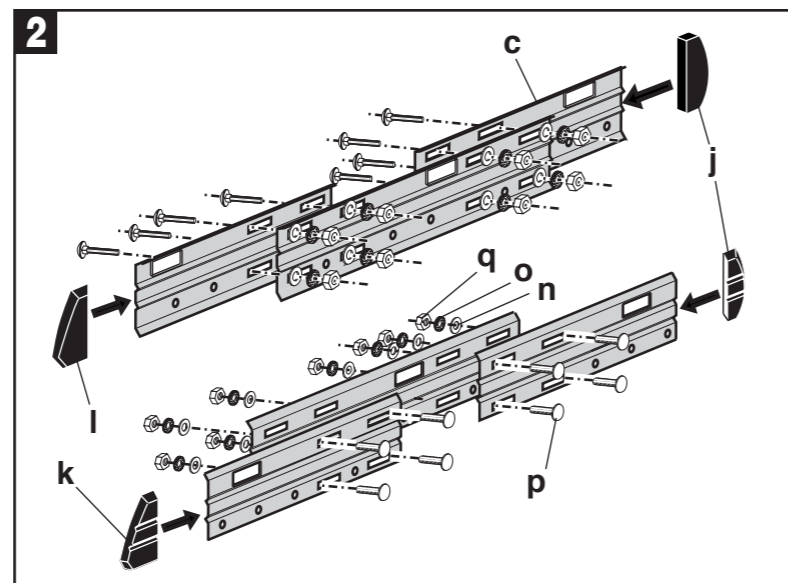

EN Assembly - FR Assemblage - ES Fijaciones - DE Verbindungen - IT Assemblaggio
NL Montagens - PT Assemblages - PL Montaż - HU Összeszerelés - RU Сборка - RO Ansamblu
SK Montáž - CS Montáž - SV Montering - BG Сглобяване - TR Birleştirme - UK Складання
EL Montáža - DA Montage