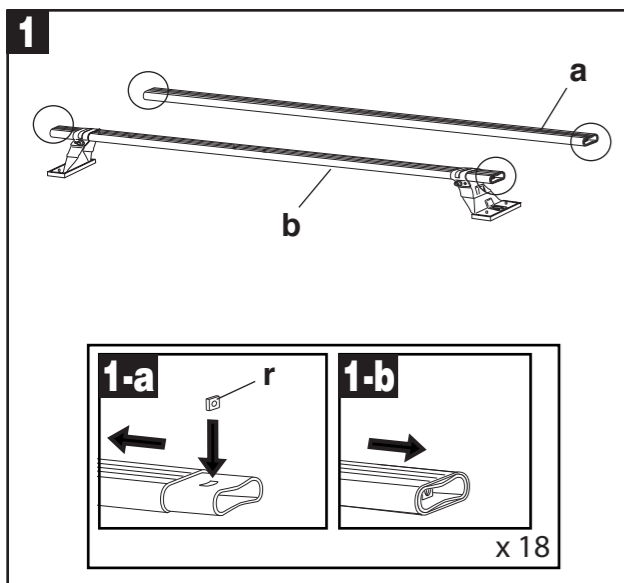

EN Assembly - FR Assemblage - ES Fijaciones - DE Verbindungen - IT Assemblaggio
NL Montagens - PT Assemblages - PL Montaż - HU Összeszerelés - RU Сборка - RO Ansamblu
SK Montáž - CS Montáž - SV Montering - BG Сглобяване - TR Birleştirme - UK Складання
EL Montáža - DA Montage