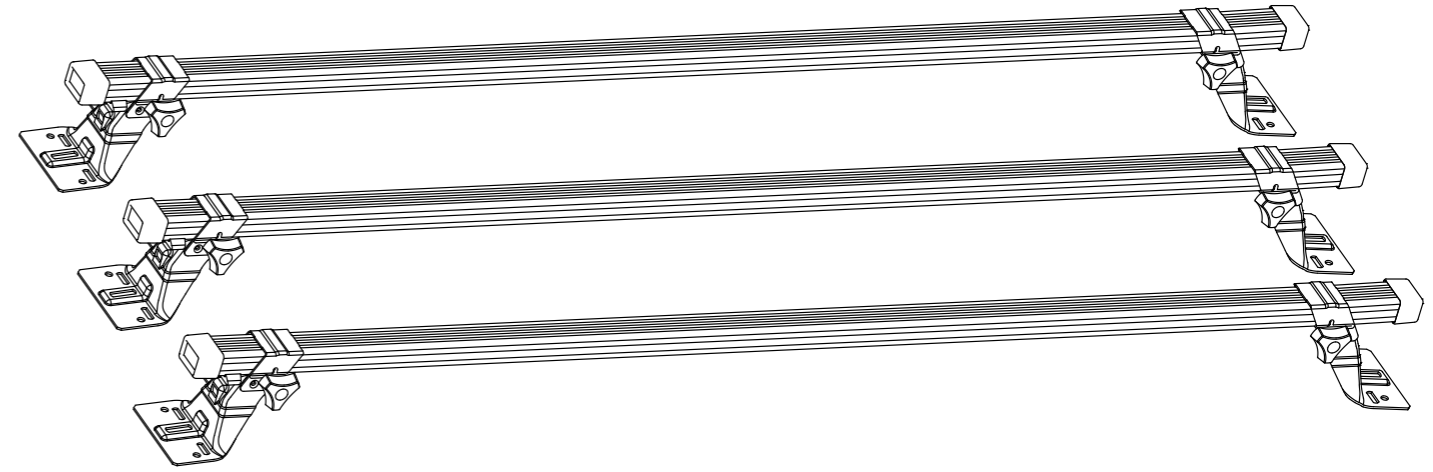

Mont Blanc®

roof bars, boxes,
bike carriers, etc.

PRO RACK MEDIUM N°313

S 102

- a x 1  f x 8 
- b x 4  ø8 x 25 g x 2 (P034) 
- c x 4  ø8 x 40
- d x 8  ø8 h x 4 (P036) 
- e x 8  ø8

AUCUN		VOLVAGEN	
At. Sportiva	1	0	0
01. max.	1	0	0