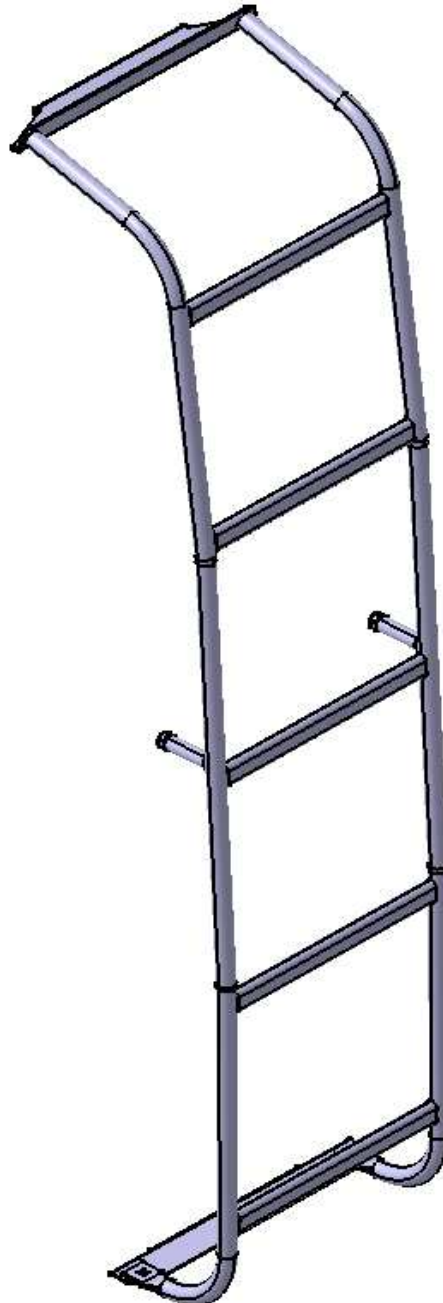

000000000000 - 000000000000

10078 - 10079

VW TRANSPORTER T5 05/2003 >

000000000000

10078 - 10079

H1

x 2

x 2

X

Ø 3

x 2

L 10 x 22 x 2

M10 CI 8 x 2 47 Nm

A : 85 x 220

B : 60 x 220

TRCC 8 x 16 CI 8.8 x 2

23 Nm

Y

M8 CI 8 x 2

L 8 x 18 x 2

2 TRCC 8 x 16 CI 8.8

2 TRCC 8 x 16 CI 8.8

2 L 8 x 18

2 M8