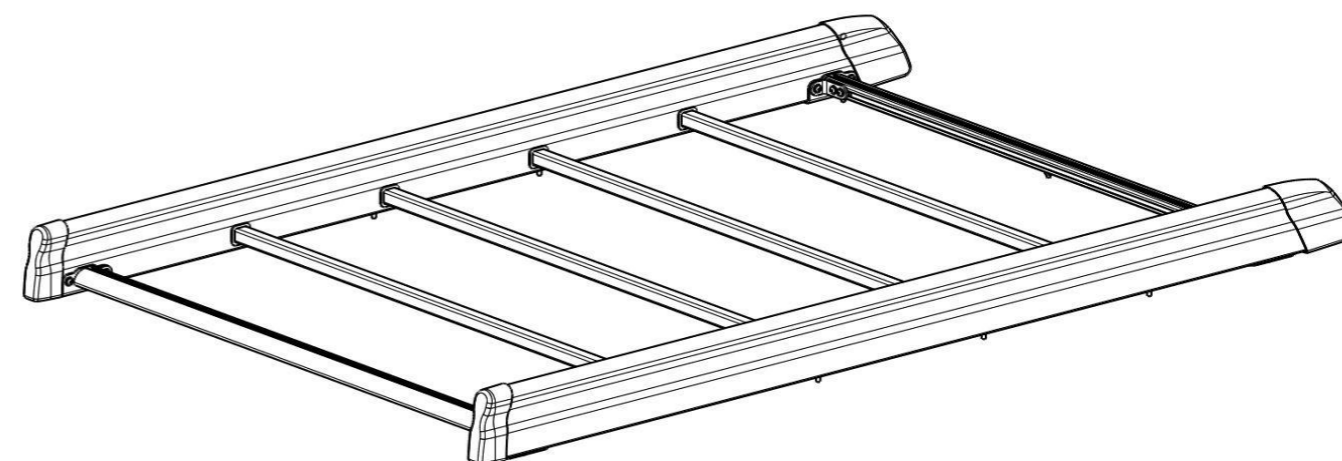

Roof Basket **ARB 2000**

Fitting instructions	
Type:	9078151
Make:	-
	-
	-
	-
	-

- NL Montagehandleiding
- GB Fitting instruction
- D Montageanleitung
- F Instruction de montage
- S Monteringsanvisningar
- DK Montagevejledning
- E Instrucciones de montaje
- I Istruzioni per il montaggio
- PL Instrukcja montażu
- SF Asennusohjeet
- CZ Pokyny k montáži
- H Szerelési útmutató
- RUS Руководство для монтажа