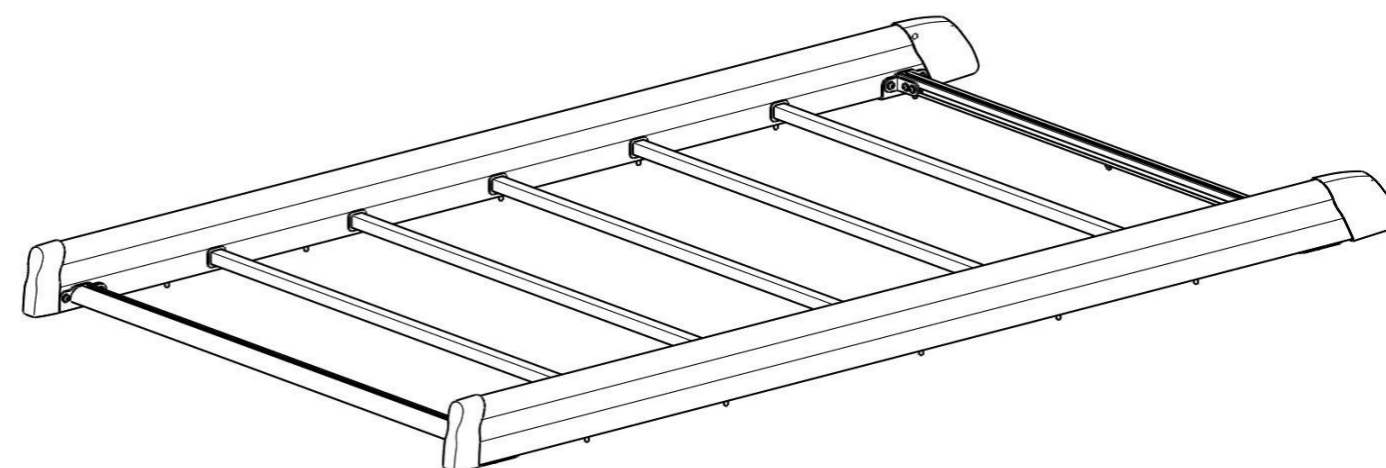

Roof Basket **ARB 2300**

Fitting instructions	
Type:	9078152
Make:	-
	-
	-
	-
	-

- NL Montagehandleiding
- GB Fitting instruction
- D Montageanleitung
- F Instruction de montage
- S Monteringsanvisningar
- DK Montagevejledning
- E Instrucciones de montaje
- I Istruzioni per il montaggio
- PL Instrukcja montażu
- SF Asennusohjeet
- CZ Pokyny k montáži
- H Szerelési útmutató
- RUS Руководство для монтажа