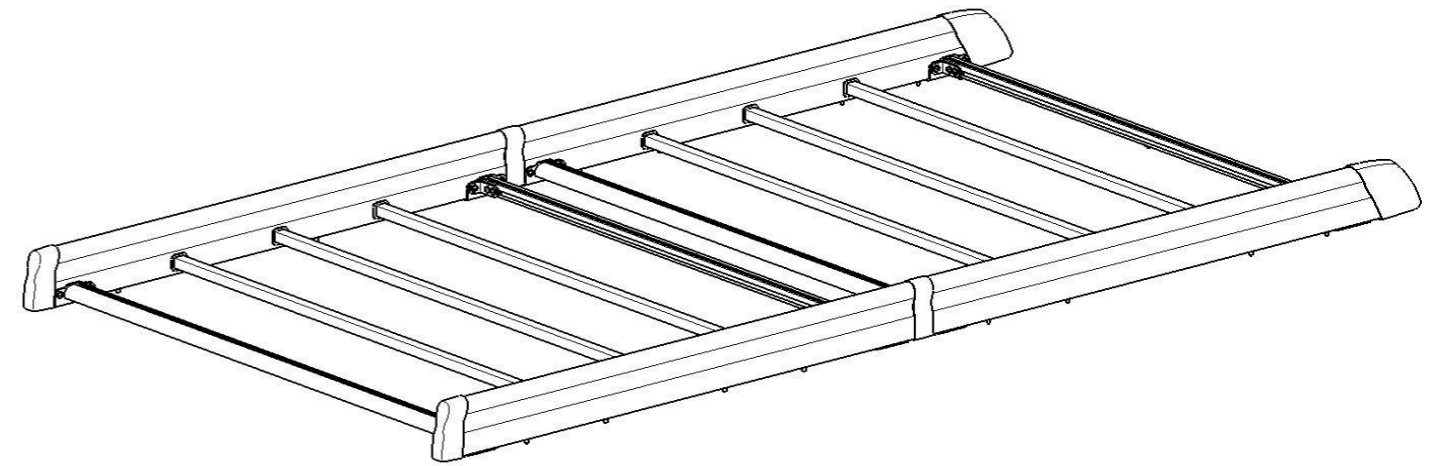

Fitting instructions	
Type:	9078267
Make:	-
	-
	-
	-

Roof Basket ARB 2800

- NL Montagehandleiding
- GB Fitting instruction
- D Montageanleitung
- F Instruction de montage
- S Monteringsanvisningar
- DK Montagevejledning
- E Instrucciones de montaje
- I Istruzioni per il montaggio
- PL Instrukcja montażu
- SF Asennusohjeet
- CZ Pokyny k montáži
- H Szerelési útmutató
- RUS РУКОВОДСТВО ДЛЯ МОНТАЖА