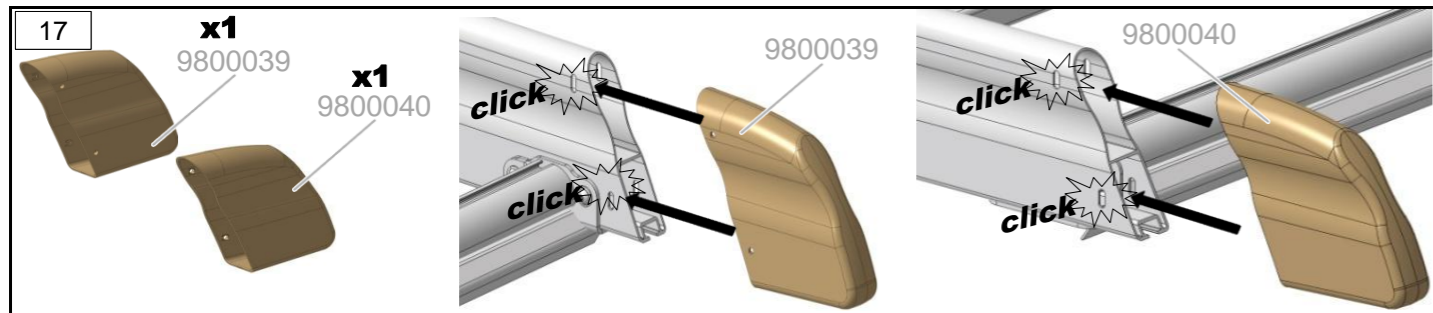

Fitting instructions	
Type:	9078267
Make:	-
	-
	-
	-

Roof Basket ARB 2800

- NL Montagehandleiding
- GB Fitting instruction
- D Montageanleitung
- F Instruction de montage
- S Monteringsanvisningar
- DK Montagevejledning
- E Instrucciones de montaje
- I Istruzioni per il montaggio
- PL Instrukcja montażu
- SF Asennusohjeet
- CZ Pokyny k montáži
- H Szerelési útmutató
- RUS РУКОВОДСТВО ДЛЯ МОНТАЖА