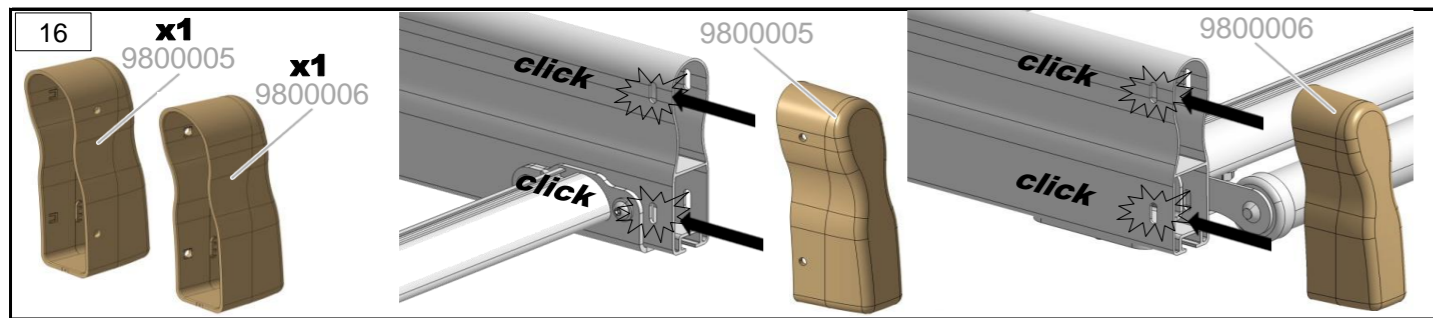

Fitting instructions	
Type:	9078267
Make:	-
	-
	-
	-

Roof Basket ARB 2800

- NL Montagehandleiding
- GB Fitting instruction
- D Montageanleitung
- F Instruction de montage
- S Monteringsanvisningar
- DK Montagevejledning
- E Instrucciones de montaje
- I Istruzioni per il montaggio
- PL Instrukcja montażu
- SF Asennusohjeet
- CZ Pokyny k montáži
- H Szerelési útmutató
- RUS РУКОВОДСТВО ДЛЯ МОНТАЖА