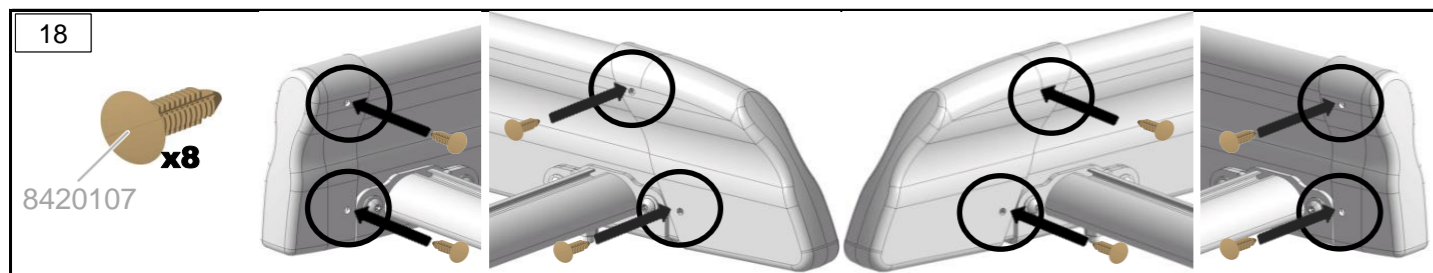

Fitting instructions	
Type:	9078267
Make:	-
	-
	-
	-

Roof Basket ARB 2800

- NL Montagehandleiding
- GB Fitting instruction
- D Montageanleitung
- F Instruction de montage
- S Monteringsanvisningar
- DK Montagevejledning
- E Instrucciones de montaje
- I Istruzioni per il montaggio
- PL Instrukcja montażu
- SF Asennusohjeet
- CZ Pokyny k montáži
- H Szerelési útmutató
- RUS РУКОВОДСТВО ДЛЯ МОНТАЖА