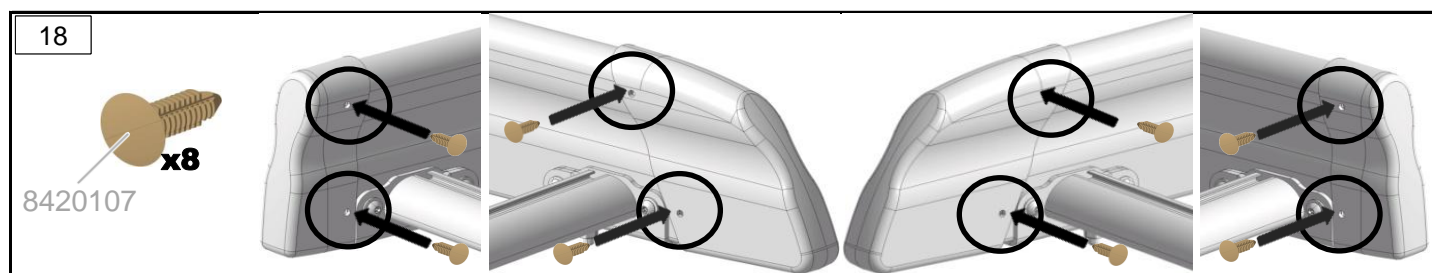

Fitting instructions	
Type:	9078440
Make:	-
	-
	-
	-

Roof Basket ARB 3160

- NL Montagehandleiding
- GB Fitting instruction
- D Montageanleitung
- F Instruction de montage
- S Monteringsanvisningar
- DK Montagevejledning
- E Instrucciones de montaje
- I Istruzioni per il montaggio
- PL Instrukcja montażu
- SF Asennusohjeet
- CZ Pokyny k montáži
- H Szerelési útmutató
- RUS РУКОВОДСТВО ДЛЯ МОНТАЖА