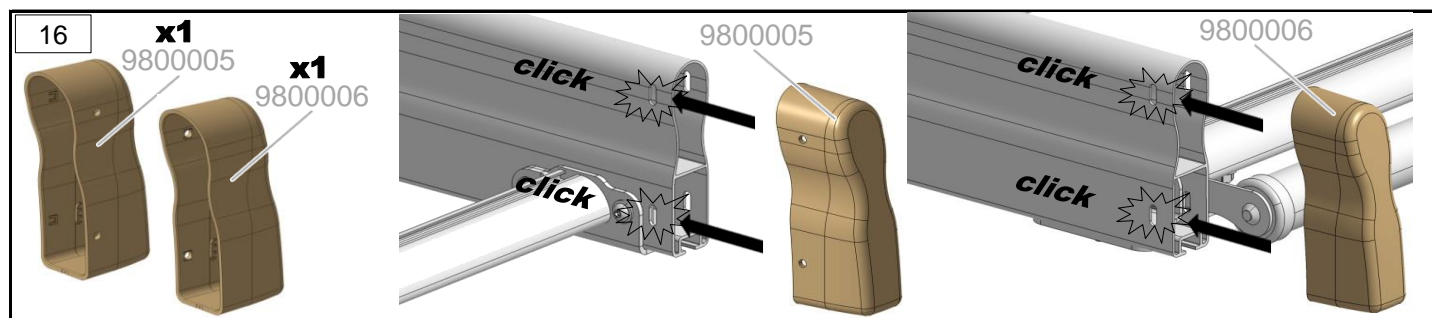

Fitting instructions	
Type:	9078440
Make:	-
	-
	-
	-

Roof Basket ARB 3160

- NL Montagehandleiding
- GB Fitting instruction
- D Montageanleitung
- F Instruction de montage
- S Monteringsanvisningar
- DK Montagevejledning
- E Instrucciones de montaje
- I Istruzioni per il montaggio
- PL Instrukcja montażu
- SF Asennusohjeet
- CZ Pokyny k montáži
- H Szerelési útmutató
- RUS РУКОВОДСТВО ДЛЯ МОНТАЖА