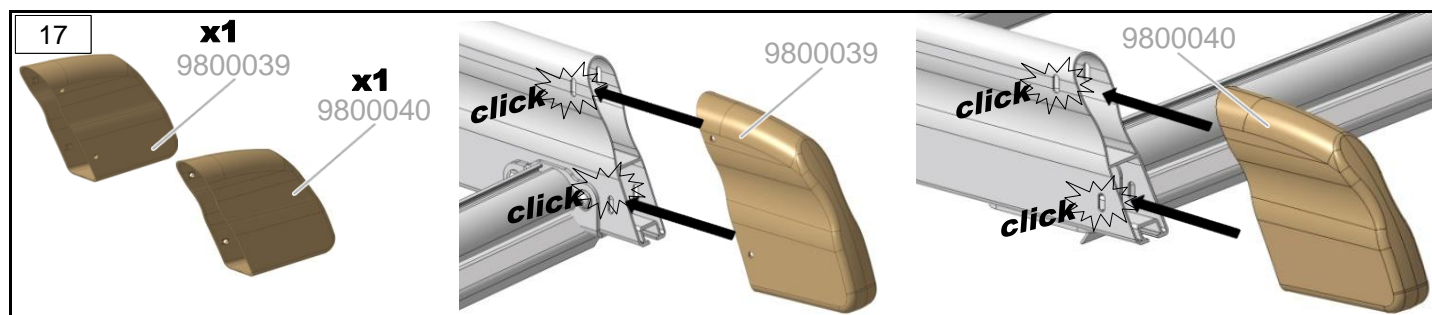

Fitting instructions	
Type:	9078440
Make:	-
	-
	-
	-

Roof Basket ARB 3160

- NL Montagehandleiding
- GB Fitting instruction
- D Montageanleitung
- F Instruction de montage
- S Monteringsanvisningar
- DK Montagevejledning
- E Instrucciones de montaje
- I Istruzioni per il montaggio
- PL Instrukcja montażu
- SF Asennusohjeet
- CZ Pokyny k montáži
- H Szerelési útmutató
- RUS РУКОВОДСТВО ДЛЯ МОНТАЖА