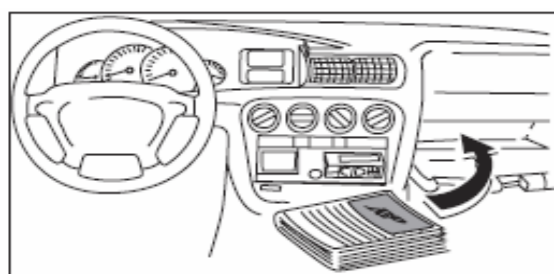

Feet Kit

2000Km

Fitting instructions

Type: 9078555

Make: Peugeot/Citr en

Partner L1/L2 2008->

Berlingo L1/L2 2008->

- NL Montagehandleiding
- GB Fitting instruction
- D Montageanleitung
- F Instruction de montage
- S Monteringsanvisningar
- DK Montagevejledning
- E Instrucciones de montaje
- I Istruzioni per il montaggio
- PL Instrukcja montau
- SF Asennusohjeet
- CZ Pokyny k monti
- H Szerelési útmutat 
- RUS Рукoвoдствo для мoнтaжa