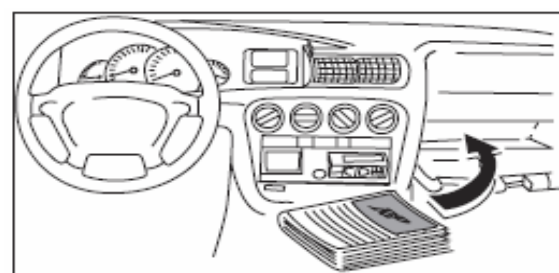

# Feet Kit

Fitting instructions	
Type:	9078558
Make:	Fiat
	Doblo L1 2008->

- NL Montagehandleiding
- GB Fitting instruction
- D Montageanleitung
- F Instruction de montage
- S Monteringsanvisningar
- DK Montagevejledning
- E Instrucciones de montaje
- I Istruzioni per il montaggio
- PL Instrukcja montażu
- SF Asennusohjeet
- CZ Pokyny k montáži
- H Szerelési útmutató
- RUS Руководство для монтажа