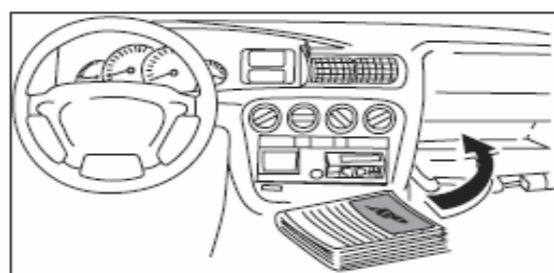

# Feet Kit

Fitting instructions

Type: 9078565

Make: Ford

Transit Custom L1 2015 ->

Transit Custom L2 2015 ->

- NL Montagehandleiding
- GB Fitting instruction
- D Montageanleitung
- F Instruction de montage
- S Monteringsanvisningar
- DK Montagevejledning
- E Instrucciones de montaje
- I Istruzioni per il montaggio
- PL Instrukcja montażu
- SF Asennusohjeet
- CZ Pokyny k montáži
- H Szerelési útmutató
- RUS Руководство для монтажа