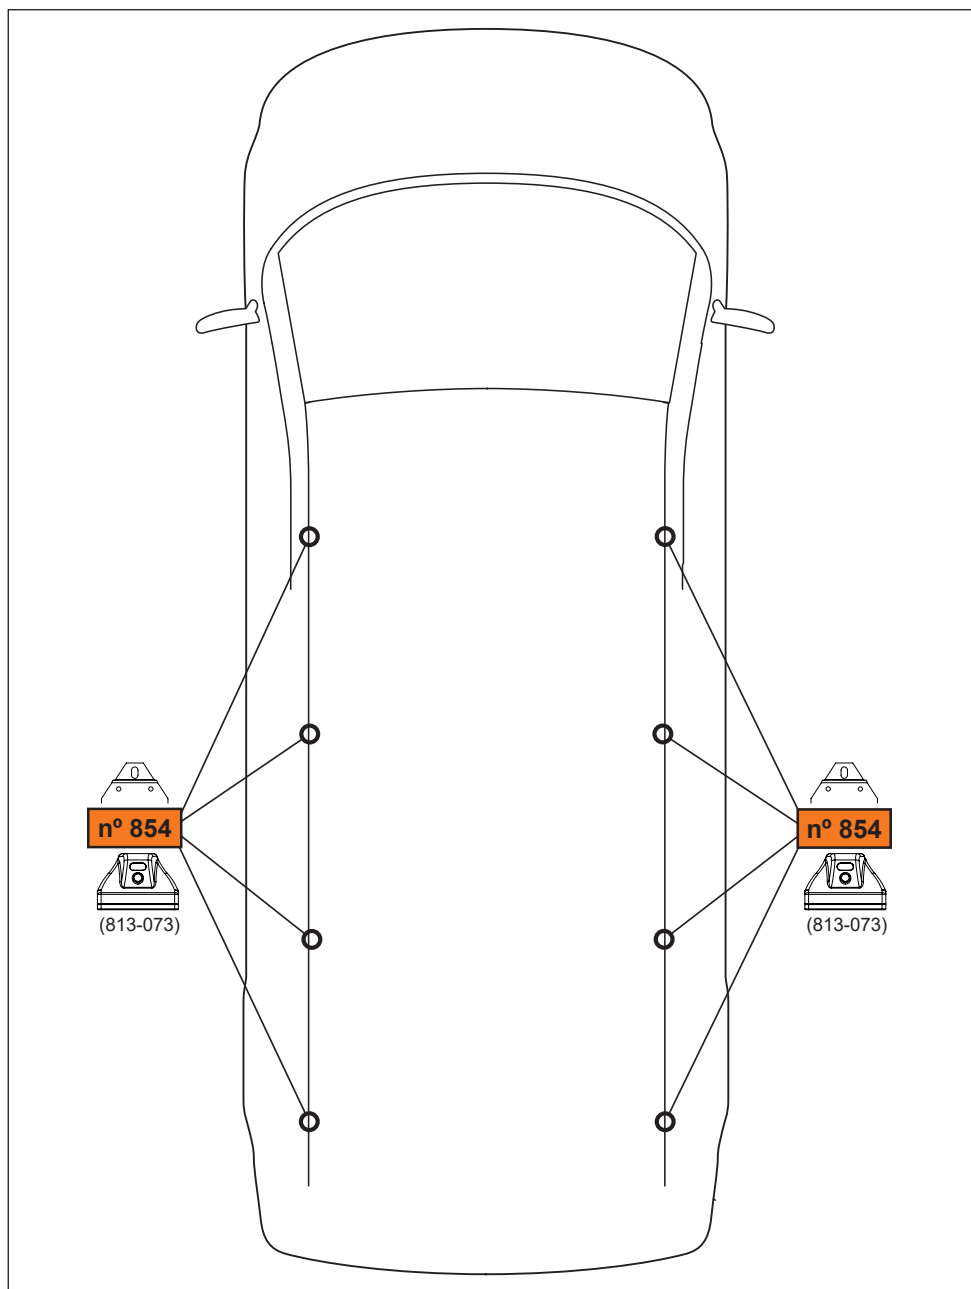

(854)

x3

1x (805-013)

1x (810-103)

1x (810-114)

x4

(813-073)

2. 

3. 

4. 

**Opcional:**  
Carril de techo

**Optional:**  
T-Track

5. 

50x30 mm

52x35 mm  
Aluminium

6. 

50x30 mm

52x35 mm  
Aluminium

7. 

50x30 mm

52x35 mm  
Aluminium