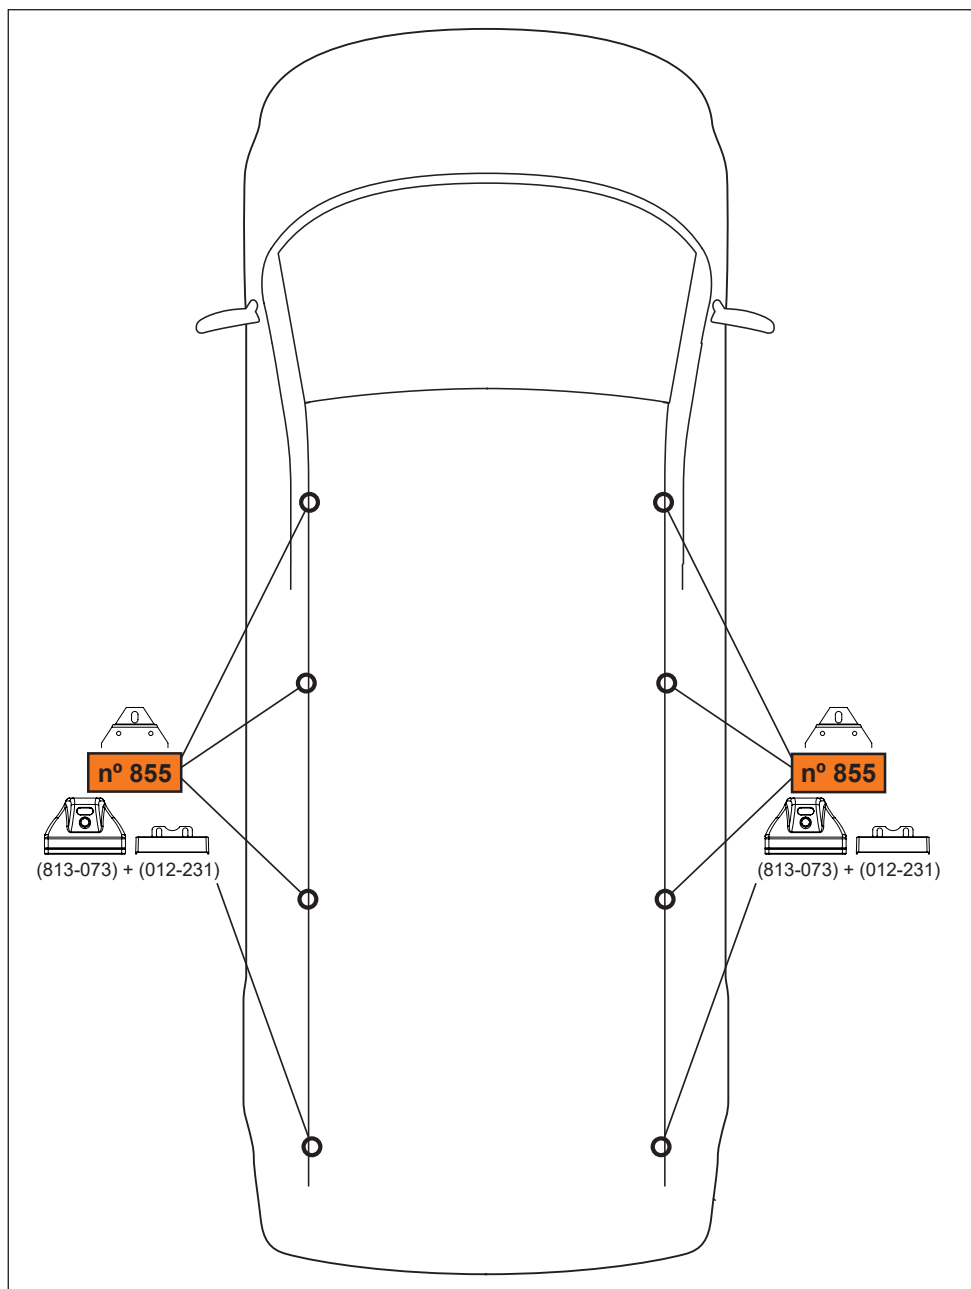

(855)

x4

(012-231)

x4

(813-073)

x3

1x (805-030)

1x (810-004)

1x (810-114)

2. 

3. 

4. 

Opcional:
Carril de techo

Optional:
T-Track

5. 

50x30 mm

52x35 mm
Aluminium

6. 

50x30 mm

52x35 mm
Aluminium

7. 

50x30 mm

52x35 mm
Aluminium