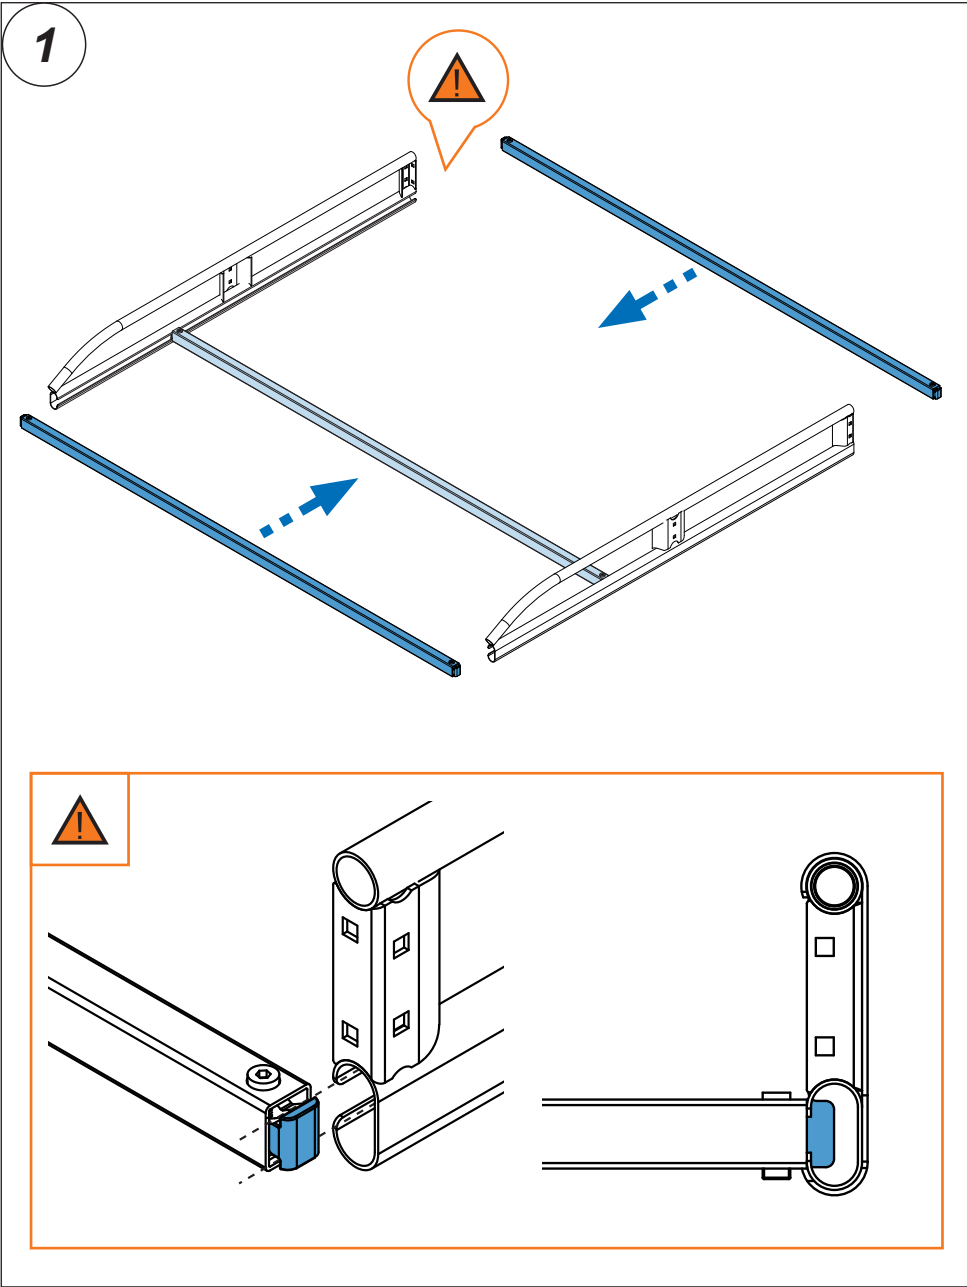

(RU) Содержание упаковки:
Проверьте!

(I) Contenuto della confezione:
Controllare!

(NL) Pakket inhoud: Controleer!

(SLO) Vsebina paketa: Preverite!

	910-250	910-251	910-252
	1x (738-020 DD) 1x (738-020 DI)	1x (738-020 DD) 1x (738-020 DI)	1x (738-020 DD) 1x (738-020 DI)
	6x (827-411) 110 cm	6x (827-412) 126 cm	6x (827-414) 140 cm
	1x (716-371) 110 cm	1x (716-372) 126 cm	1x (716-373) 140 cm
	1x (805-164) 1x (805-176) 1x (855-252)	1x (805-164) 1x (805-176) 1x (855-252)	1x (805-164) 1x (805-176) 1x (855-252)
Lote / Lot	01-21	02-21	02-21
 Peso / Weight	17,18 kg	18,20 kg	16,84 kg

2. 

3. 

4. 

5. 

6. 

7. 

8. 