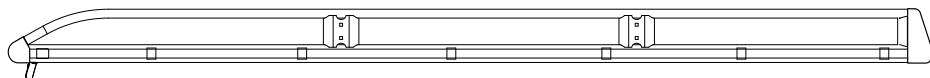

(RU) Содержание упаковки:
Проверьте!

(I) Contenuto della confezione:
Controllare!

(NL) Pakket inhoud: Controleer!

(SLO) Vsebina paketa: Preverite!

	910-250	910-251	910-252
	1x (738-020 DD) 1x (738-020 DI)	1x (738-020 DD) 1x (738-020 DI)	1x (738-020 DD) 1x (738-020 DI)
	6x (827-411) 110 cm	6x (827-412) 126 cm	6x (827-414) 140 cm
	1x (716-371) 110 cm	1x (716-372) 126 cm	1x (716-373) 140 cm
	1x (805-164) 1x (805-176) 1x (855-252)	1x (805-164) 1x (805-176) 1x (855-252)	1x (805-164) 1x (805-176) 1x (855-252)
Lote / Lot	01-21	02-21	02-21
 Peso / Weight	17,18 kg	18,20 kg	16,84 kg