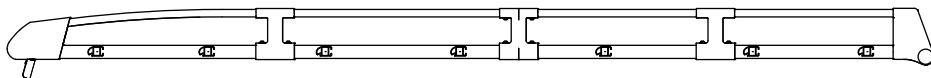

(SLO) Vsebina paketa: Preverite!

	912-350	912-351	912-352	912-353	912-354
	1x (861-114)	1x (861-114)	1x (861-114)	1x (861-114)	1x (861-114)
	1x (821-139) 110 cm	1x (821-142) 126 cm	1x (821-144) 140 cm	1x (821-146) 158 cm	1x (821-148) 170 cm
	7x (827-461) 110 cm	7x (827-462) 126 cm	7x (827-464) 140 cm	7x (827-466) 158 cm	7x (827-468) 170 cm
	1x (716-371) 110 cm	1x (716-372) 126 cm	1x (716-373) 140 cm	1x (716-374) 158 cm	1x (716-375) 170 cm
	1x (805-169) 1x (805-186) 2x (855-222)	1x (805-169) 1x (805-186) 2x (855-222)	1x (805-169) 1x (805-186) 2x (855-222)	1x (805-169) 1x (805-186) 2x (855-222)	1x (805-169) 1x (805-186) 2x (855-222)
Lote / Lot	02-21	02-21	02-21	02-21	02-21
 Peso / Weight	18,57 kg	19,68 kg	20,67 kg	21,00 kg	21,30 kg