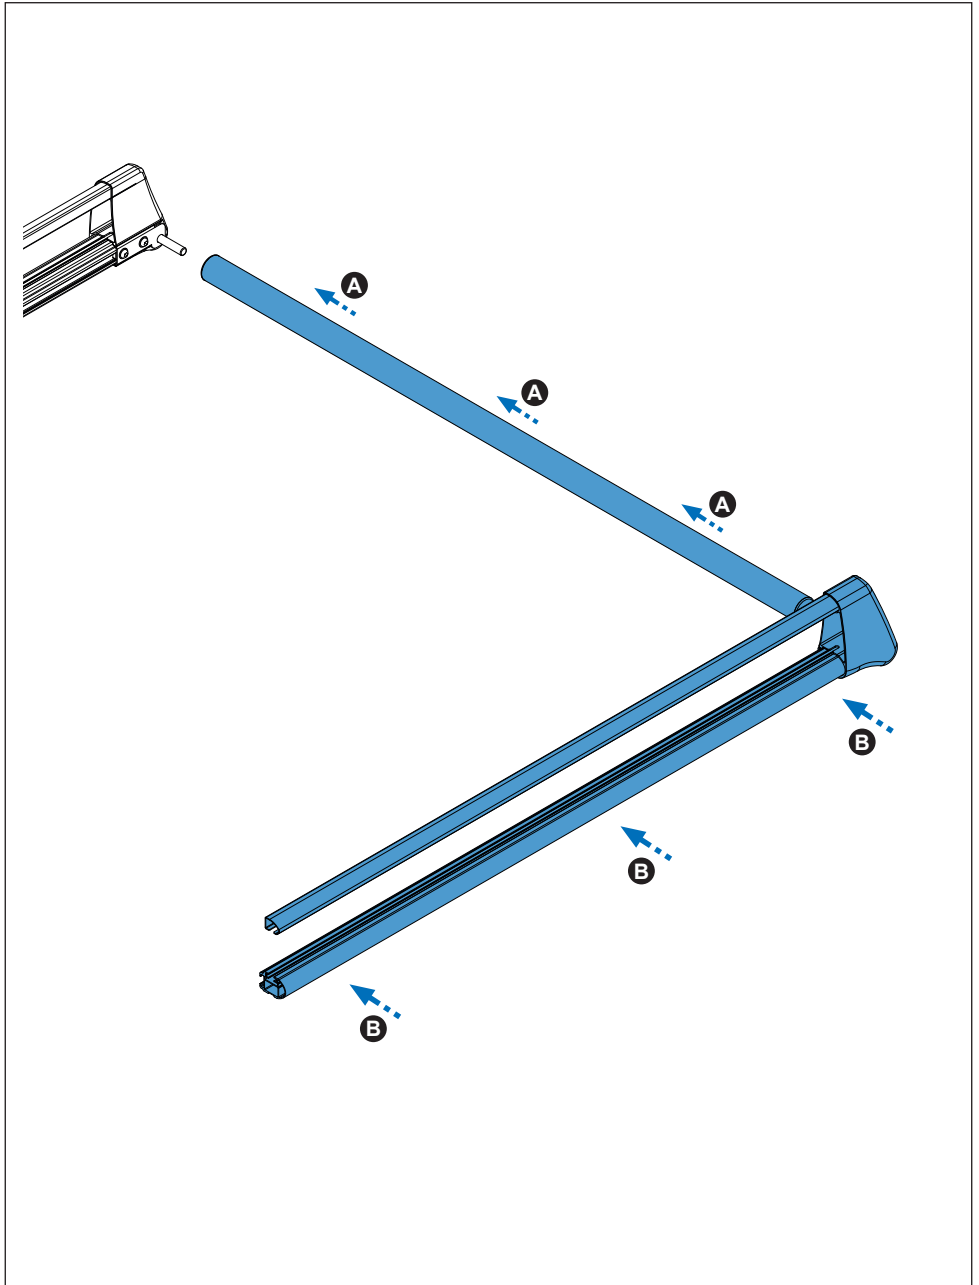

(SLO) Vsebina paketa: Preverite!

	912-350	912-351	912-352	912-353	912-354
	1x (861-114)	1x (861-114)	1x (861-114)	1x (861-114)	1x (861-114)
	1x (821-139) 110 cm	1x (821-142) 126 cm	1x (821-144) 140 cm	1x (821-146) 158 cm	1x (821-148) 170 cm
	7x (827-461) 110 cm	7x (827-462) 126 cm	7x (827-464) 140 cm	7x (827-466) 158 cm	7x (827-468) 170 cm
	1x (716-371) 110 cm	1x (716-372) 126 cm	1x (716-373) 140 cm	1x (716-374) 158 cm	1x (716-375) 170 cm
	1x (805-169) 1x (805-186) 2x (855-222)	1x (805-169) 1x (805-186) 2x (855-222)	1x (805-169) 1x (805-186) 2x (855-222)	1x (805-169) 1x (805-186) 2x (855-222)	1x (805-169) 1x (805-186) 2x (855-222)
Lote / Lot	02-21	02-21	02-21	02-21	02-21
 Peso / Weight	18,57 kg	19,68 kg	20,67 kg	21,00 kg	21,30 kg

2.

3. 

4. 

5. 

6. 

7. 

8. 

9. 