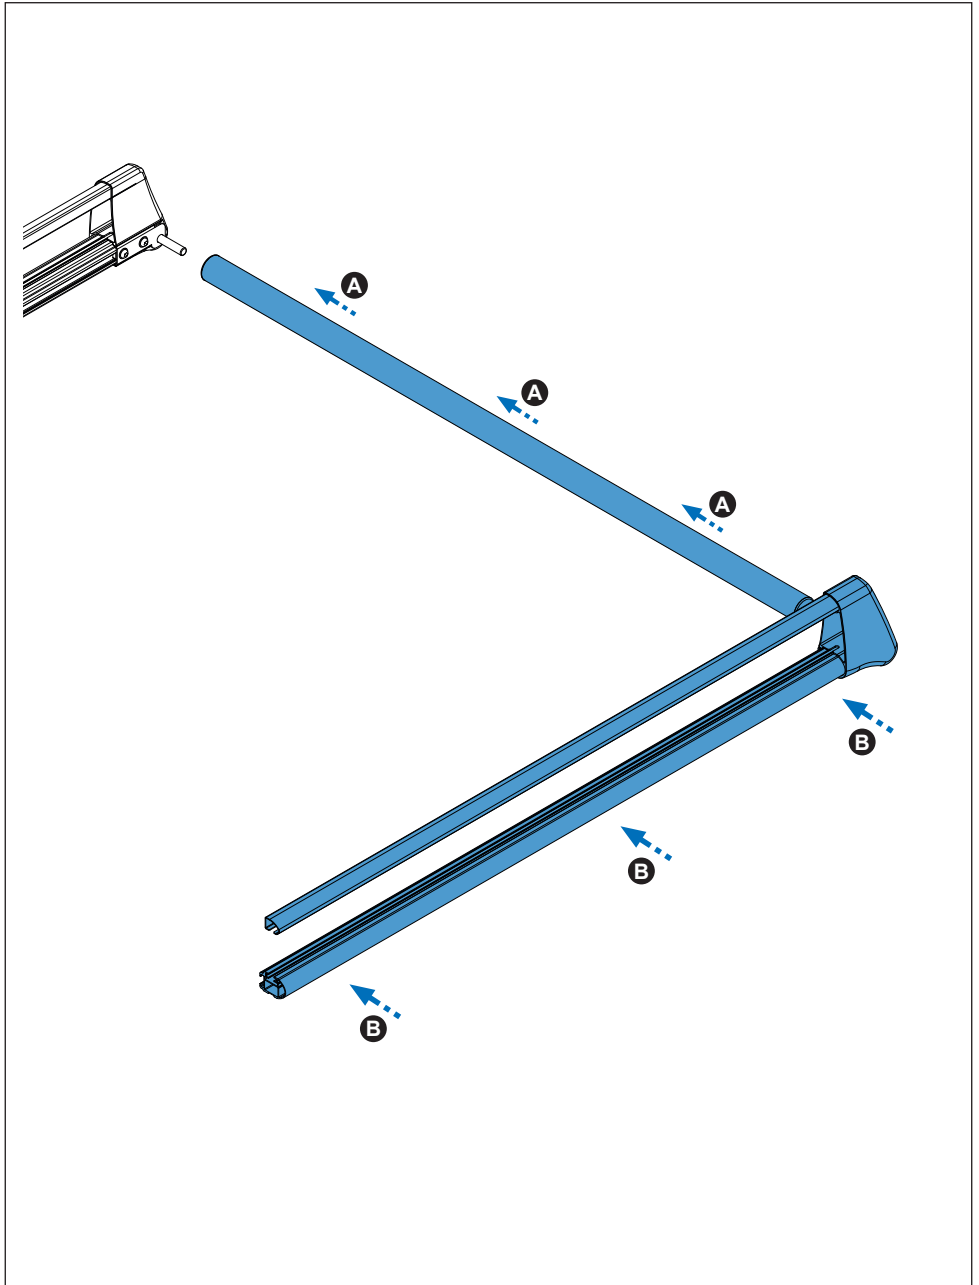

	912-401	912-402	912-403	912-404
	1x (861-118)	1x (861-118)	1x (861-118)	1x (861-118)
	1x (821-142) 126 cm	1x (821-144) 140 cm	1x (821-146) 158 cm	1x (821-148) 170 cm
	8x (827-462) 126 cm	8x (827-464) 140 cm	8x (827-466) 158 cm	8x (827-468) 170 cm
	1x (716-372) 126 cm	1x (716-373) 140 cm	1x (716-374) 158 cm	1x (716-375) 170 cm
	1x (805-169) 1x (805-186) 2x (855-222)	1x (805-169) 1x (805-186) 2x (855-222)	1x (805-169) 1x (805-186) 2x (855-222)	1x (805-169) 1x (805-186) 2x (855-222)
Lote / Lot	02-21	02-21	02-21	02-21
 Peso / Weight	24,36 kg	24,46 kg	24,56 kg	24,66 kg

2.

3. 

4. 

5. 

6. 

7. 

8. 

9. 