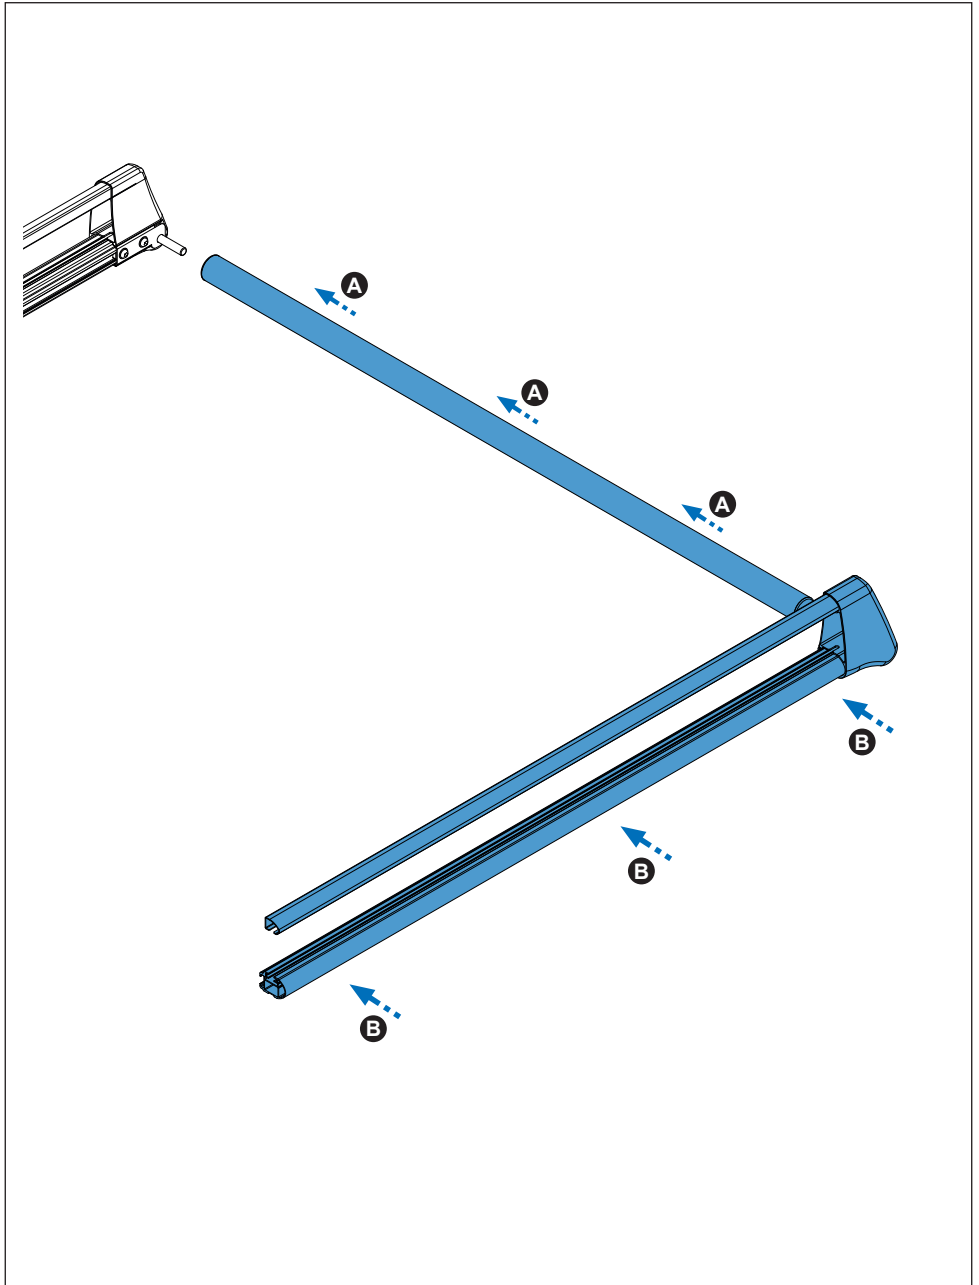

	912-200	912-201	912-202
	1x (861-108)	1x (861-108)	1x (861-108)
	1x (821-139) 110 cm	1x (821-142) 126 cm	1x (821-144) 140 cm
	5x (827-461) 110 cm	5x (827-462) 126 cm	5x (827-464) 140 cm
	1x (716-371) 110 cm	1x (716-372) 126 cm	1x (716-373) 140 cm
	1x (805-169) 1x (805-186) 1x (855-223)	1x (805-169) 1x (805-186) 1x (855-223)	1x (805-169) 1x (805-186) 1x (855-223)
Lote / Lot	02-21	02-21	02-21
 Peso / Weight	17,90 kg	18,00 kg	18,10 kg

2.

3. 

4. 

5. 

6. 

7. 

8. 

9. 