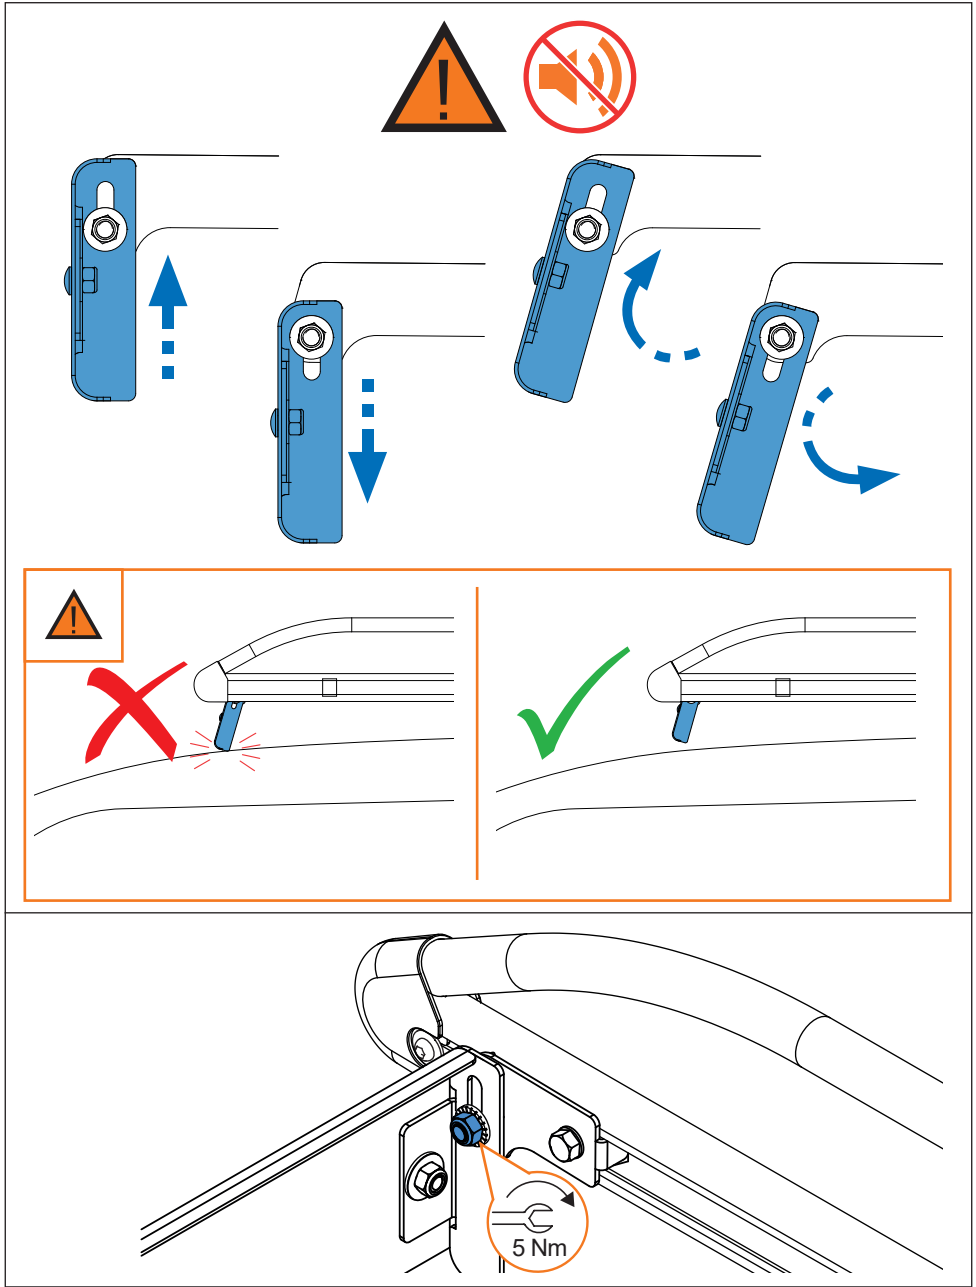

	910-401	910-402	910-403	910-404
	1x (738-013 DD) 1x (738-013 DI)	1x (738-013 DD) 1x (738-013 DI)	1x (738-013 DD) 1x (738-013 DI)	1x (738-013 DD) 1x (738-013 DI)
	2x (738-013T)	2x (738-013T)	2x (738-013T)	2x (738-013T)
	8x (827-412) 126 cm	8x (827-414) 140 cm	8x (827-416) 158 cm	8x (827-418) 170 cm
	1x (716-372) 126 cm	1x (716-373) 140 cm	1x (716-374) 158 cm	1x (716-375) 170 cm
	1x (805-164) 1x (805-177) 2x (855-251)	1x (805-164) 1x (805-177) 2x (855-251)	1x (805-164) 1x (805-177) 2x (855-251)	1x (805-164) 1x (805-177) 2x (855-251)
Lote / Lot	02-21	02-21	02-21	02-21
 Peso / Weight	20,56 kg	24,70 kg	22,88 kg	23,00 kg

2. 

3. 

4. 

5. 

6. 

7. 

8. 

9. 