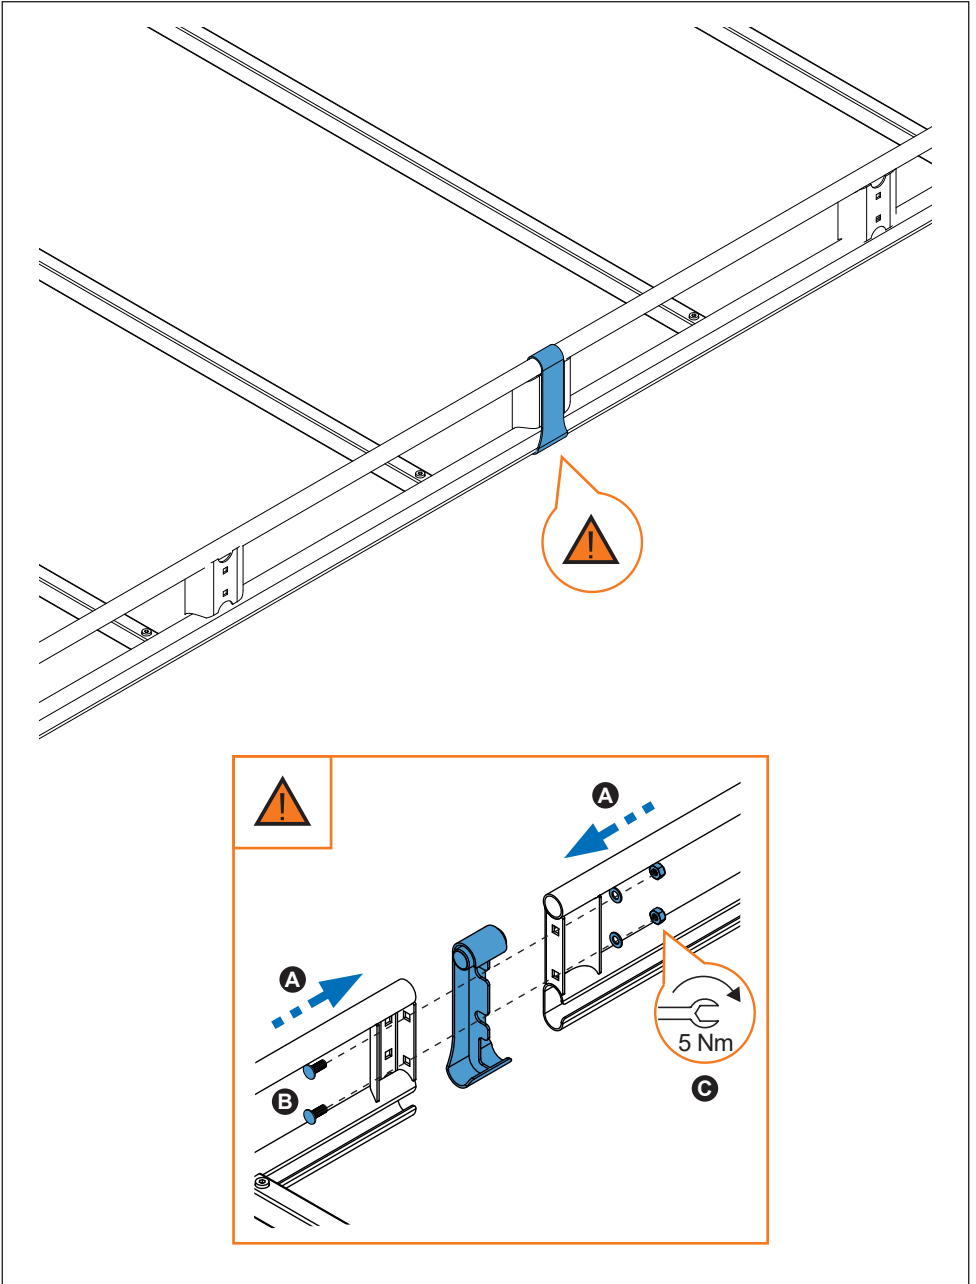

(CZ) Obsah balení: Zkontrolujte!

(NL) Pakket inhoud: Controleer!

(HU) Csomag tartalma: Ellenőrizd!

(SLO) Vsebina paketa: Preverite!

	910-301	910-302
	1x (738-013 DD) 1x (738-013 DI)	1x (738-013 DD) 1x (738-013 DI)
	2x (738-008T)	2x (738-008T)
	7x (827-412) 126 cm	7x (827-414) 140 cm
	1x (716-372) 126 cm	1x (716-373) 140 cm
	1x (805-164) 1x (805-177) 1x (855-252)	1x (805-164) 1x (805-177) 1x (855-252)
Lote / Lot	02-21	02-21
 Peso / Weight	17,80 kg	21,40 kg

2. 

3. 

4. 

5. 

6. 

7. 

8. 

9. 