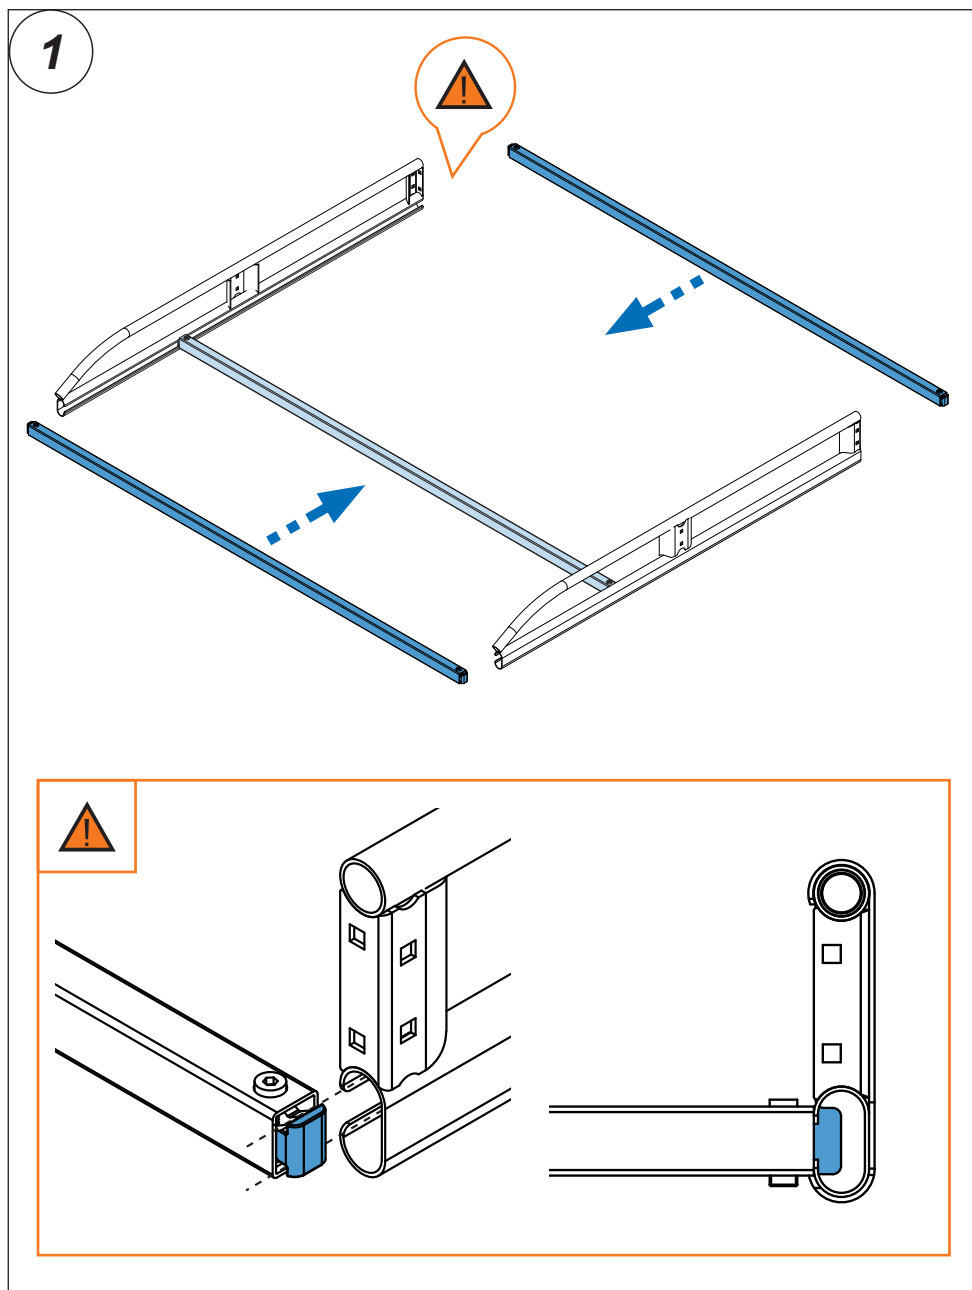

(CZ) Obsah balení: Zkontrolujte!

(NL) Pakket inhoud: Controleer!

(HU) Csomag tartalma: Ellenőrizd!

(SLO) Vsebina paketa: Preverite!

	910-301	910-302
	1x (738-013 DD) 1x (738-013 DI)	1x (738-013 DD) 1x (738-013 DI)
	2x (738-008T)	2x (738-008T)
	7x (827-412) 126 cm	7x (827-414) 140 cm
	1x (716-372) 126 cm	1x (716-373) 140 cm
	1x (805-164) 1x (805-177) 1x (855-252)	1x (805-164) 1x (805-177) 1x (855-252)
Lote / Lot	02-21	02-21
 Peso / Weight	17,80 kg	21,40 kg

2. 

3. 

4. 

5. 

6. 

7. 

8. 

9. 