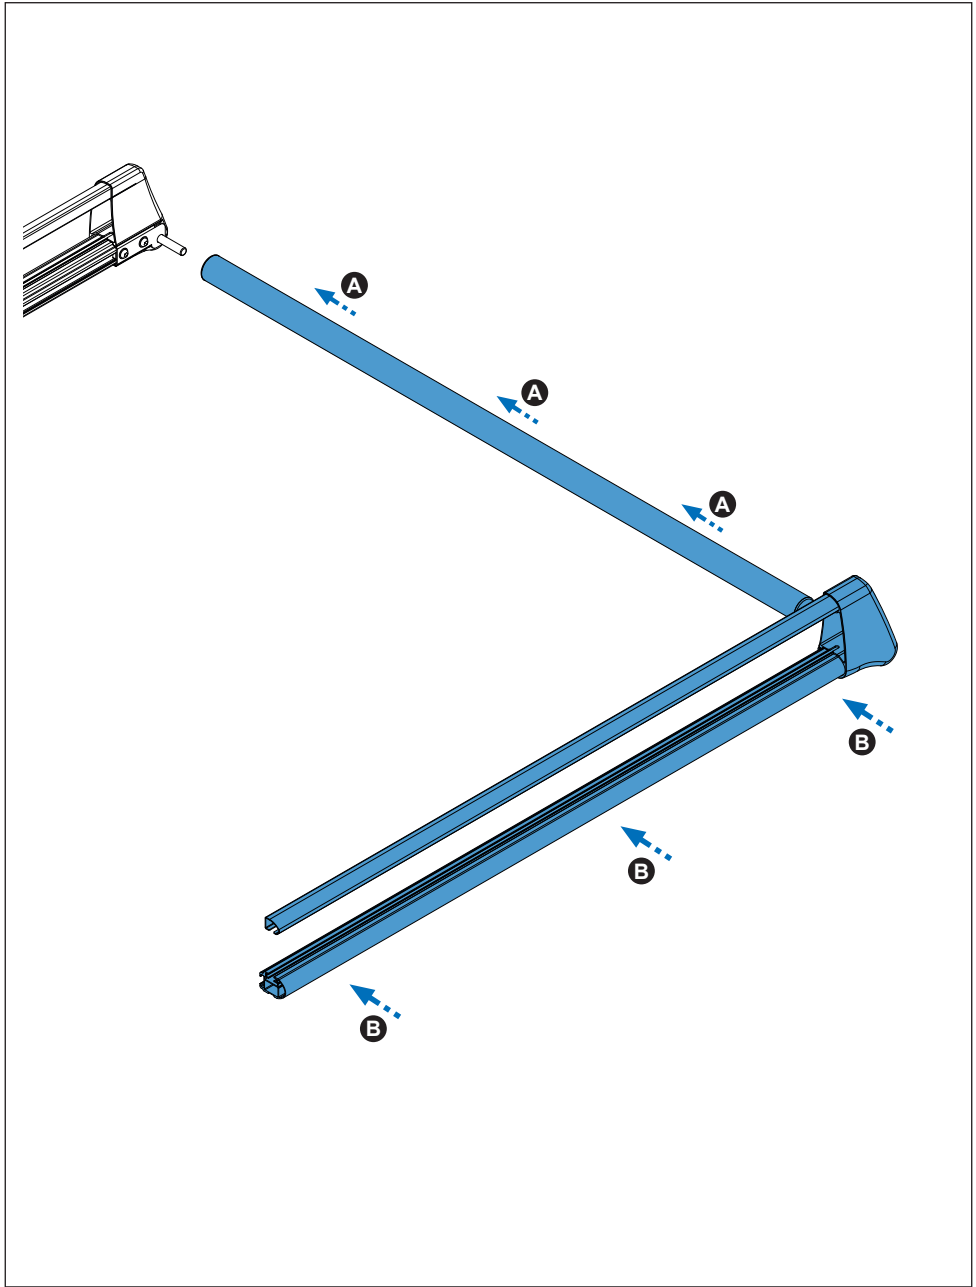

	912-827	912-828
	1x (861-126) 1x (861-148)	1x (861-126) 1x (861-148)
	1x (821-146) 158 cm	1x (821-148) 170 cm
	13x (827-466) 158 cm	13x (827-468) 170 cm
	1x (716-374) 158 cm	1x (716-375) 170 cm
	1x (805-169) 1x (805-186) 2x (855-223)	1x (805-169) 1x (805-186) 2x (855-223)
Lote / Lot	02-21	02-21
 Peso / Weight	40,50 kg	41,00 kg

2.

3. 

4. 

5. 

6. 

7. 

8. 

9. 