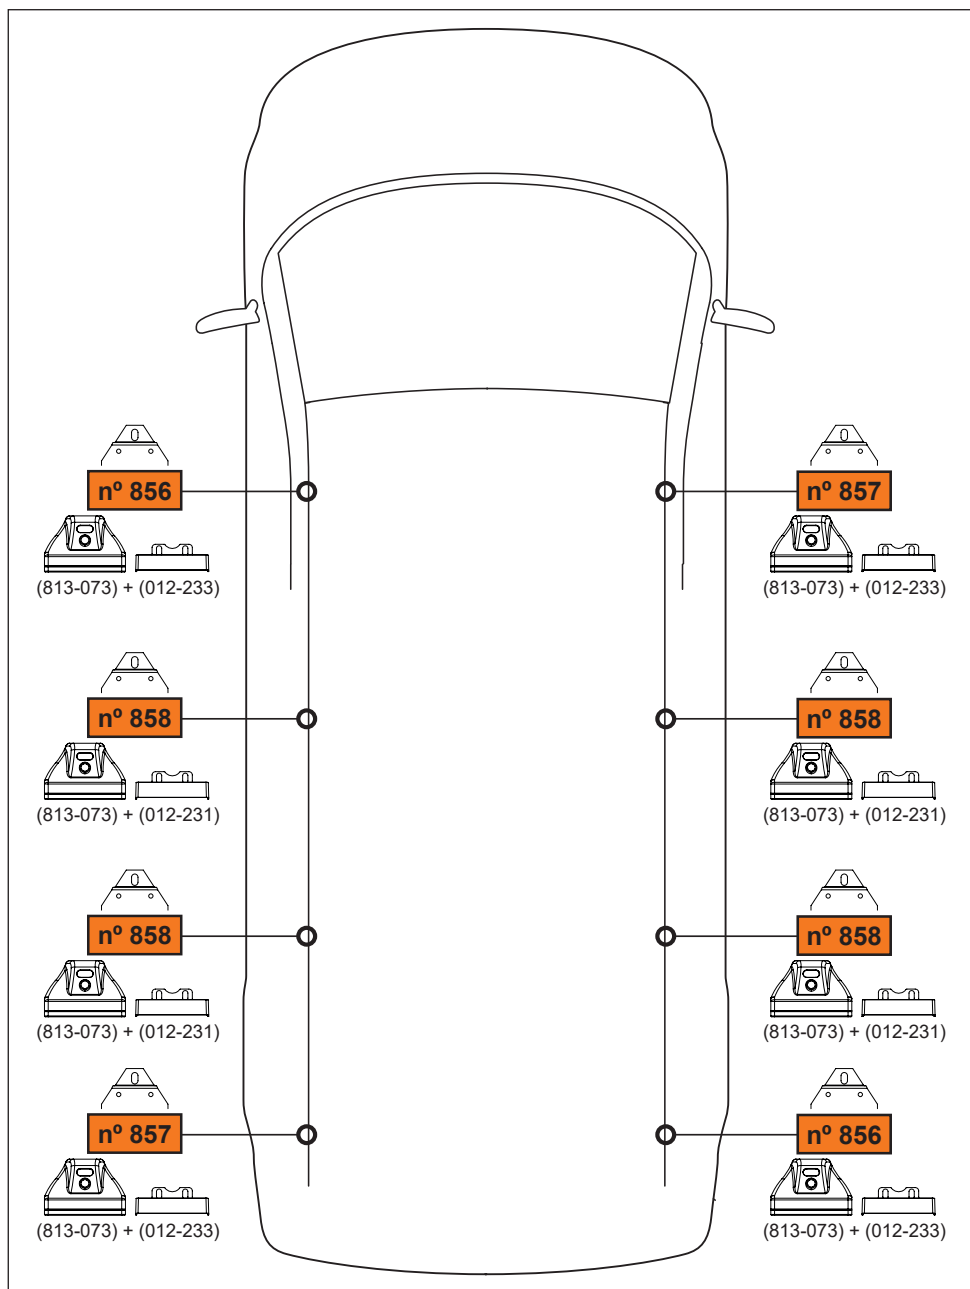

(NL) Pakket inhoud: Controleer!

(SLO) Vsebina paketa: Preverite!

2. 

50x30 mm

52x35 mm  
Aluminium

**pág. 3,4,5,6,7**

**pág. 3,4,8,9,10,11**

**pág. 3,4,12,13,14,15**

### 3.

4. 

5. 

50x30 mm

52x35 mm  
Aluminium

6.

50x30 mm

52x35 mm  
Aluminium