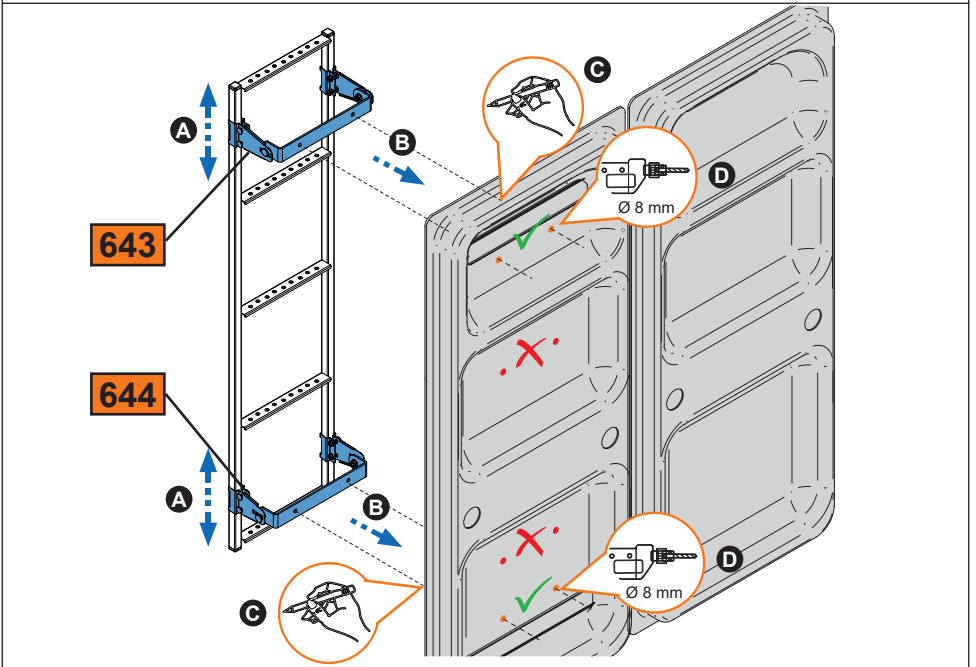

(E) Contenido embalaje: ¡Verificar!

(GB) Package content: Check!

(F) Contenu d'emballage: Vérifier!

(D) Packungsinhalt: Überprüfen!

(PT) Contéudo embalagem:
Verificar!

(PL) Zawartość opakowania:
sprawdź!

(CZ) Obsah balení: Zkontrolujte!

(HU) Csomag tartalma: Ellenőrizd!

(RO) Pachetul contine: Verificati!

(HR) Sadržaj paketa: Provjeri!

(GR) Ελέγξτε το περιεχόμενο: του
πακέτου!

(TR) Paket içeriğini: Control ediniz!

(RU) Содержание упаковки:
Проверьте!

(I) Contenuto della confezione:
Controllare!

(NL) Pakket inhoud: Controleer!

(SLO) Vsebina paketa: Preverite!

x1

x1

x1

Importante!
Important!
Important!
Wichtig!

Advertencia para el mercado español:

(E)

Este producto puede ser incluido en la ficha técnica del vehículo.
Para más información al respecto, contacte con su distribuidor.

Código Code		h				Lote Lot
941-060	(764-081)	120 cm	5	(808-060)	5,30 kg	04/13
941-062	(764-082)	150 cm	6	(808-060)	5,90 kg	04/13
941-064	(764-083)	180 cm	7	(808-060)	6,60 kg	04/13

2.