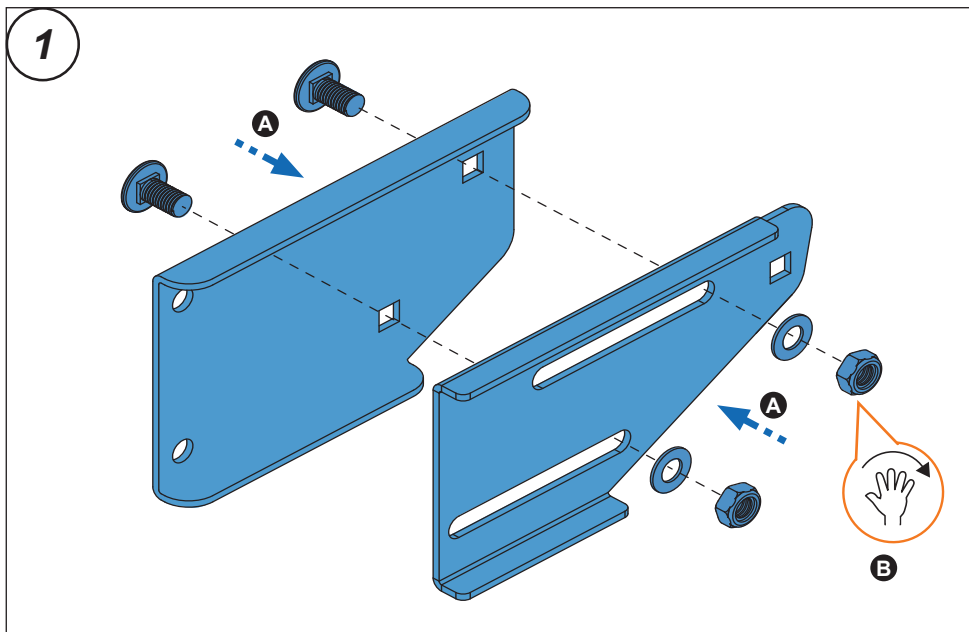

1.

(E) Contenido embalaje: ¡Verificar!

x 1

x 1

(GB) Package content: Check!

(F) Contenu d'emballage: Vérifier!

(D) Packungsinhalt: Überprüfen!

(PT) Contéudo embalagem:
Verificar!

(PL) Zawartość opakowania:
sprawdź!

(CZ) Obsah balení: Zkontrolujte!

(HU) Csomag tartalma: Ellenőrizd!

(RO) Pachetul contine: Verificati!

(HR) Sadržaj paketa: Provjeri!

(GR) Ελέγξτε το περιεχόμενο: του
πακέτου!

(TR) Paket içeriğini: Control ediniz!

(RU) Содержание упаковки:
Проверьте!

(I) Contenuto della confezione:
Controllare!

(NL) Pakket inhoud: Controleer!

(SLO) Vsebina paketa: Preverite!

Código Code					Lote Lot
941-072	1x (718-087)	1550 mm	1x (808-061)	7,90 kg	01/18
941-074	1x (718-088)	1850 mm	1x (808-061)	8,90 kg	01/18
941-076	1x (718-089)	2080 mm	1x (808-061)	9,65 kg	01/18

2.