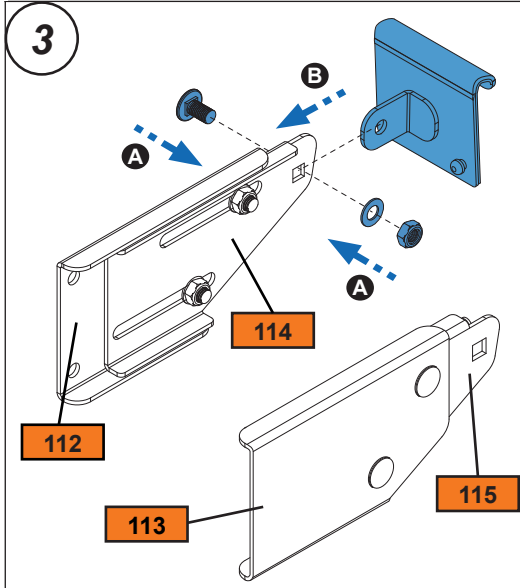

(I) Contenuto della confezione:
Controllare!

(NL) Pakket inhoud: Controleer!

(SLO) Vsebina paketa: Preverite!

Código Code					Lote Lot
941-072	1x (718-087)	1550 mm	1x (808-061)	7,90 kg	01/18
941-074	1x (718-088)	1850 mm	1x (808-061)	8,90 kg	01/18
941-076	1x (718-089)	2080 mm	1x (808-061)	9,65 kg	01/18

2. 

3. 

4. 

5. 

5

6. 

7. 

8. 