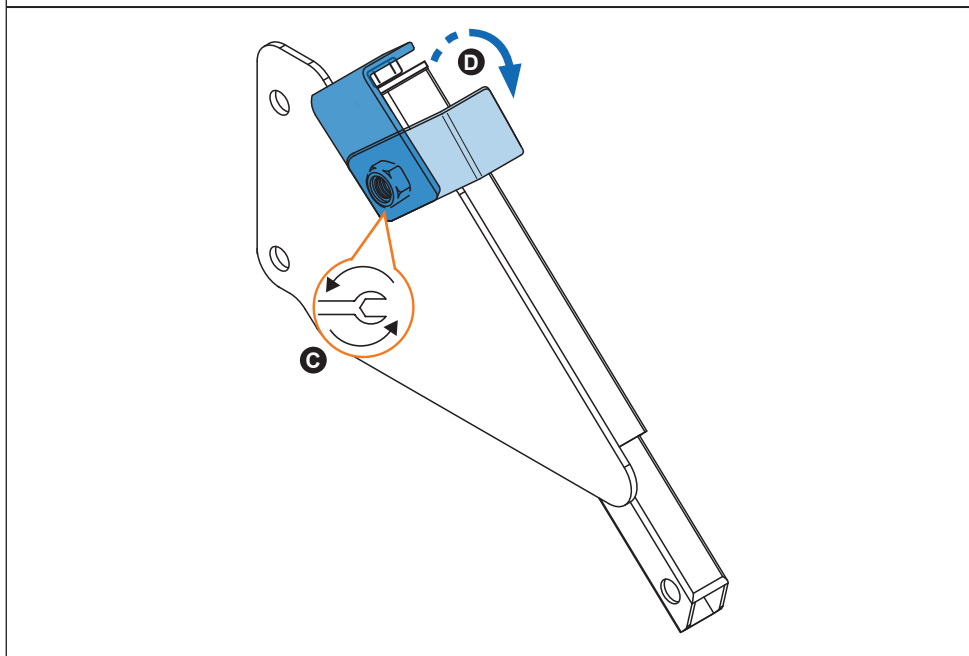

1.

(E) Contenido embalaje: ¡Verificar!

x 1

x 1

(GB) Package content: Check!

(F) Contenu d'emballage: Vérifier!

(D) Packungsinhalt: Überprüfen!

(PT) Contéudo embalagem:
Verificar!

(PL) Zawartość opakowania:
sprawdź!

(CZ) Obsah balení: Zkontrolujte!

(HU) Csomag tartalma: Ellenőrizd!

(RO) Pachetul contine: Verificati!

(HR) Sadržaj paketa: Provjeri!

(GR) Ελέγξτε το περιεχόμενο: του
πακέτου!

(TR) Paket içeriğini: Control ediniz!

(RU) Содержание упаковки:
Проверьте!

(I) Contenuto della confezione:
Controllare!

(NL) Pakket inhoud: Controleer!

(SLO) Vsebina paketa: Preverite!

Código Code					Lote Lot
941-072	1x (718-087)	1550 mm	1x (808-061)	7,90 kg	01/18
941-074	1x (718-088)	1850 mm	1x (808-061)	8,90 kg	01/18
941-076	1x (718-089)	2080 mm	1x (808-061)	9,65 kg	01/18

2.