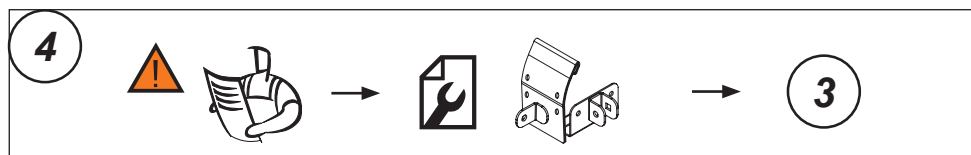

(I) Contenuto della confezione:
Controllare!

(NL) Pakket inhoud: Controleer!

(SLO) Vsebina paketa: Preverite!

Código Code					Lote Lot
941-072	1x (718-087)	1550 mm	1x (808-061)	7,90 kg	01/18
941-074	1x (718-088)	1850 mm	1x (808-061)	8,90 kg	01/18
941-076	1x (718-089)	2080 mm	1x (808-061)	9,65 kg	01/18

2. 

3. 

4. 

5. 

5

6. 

7. 

8. 