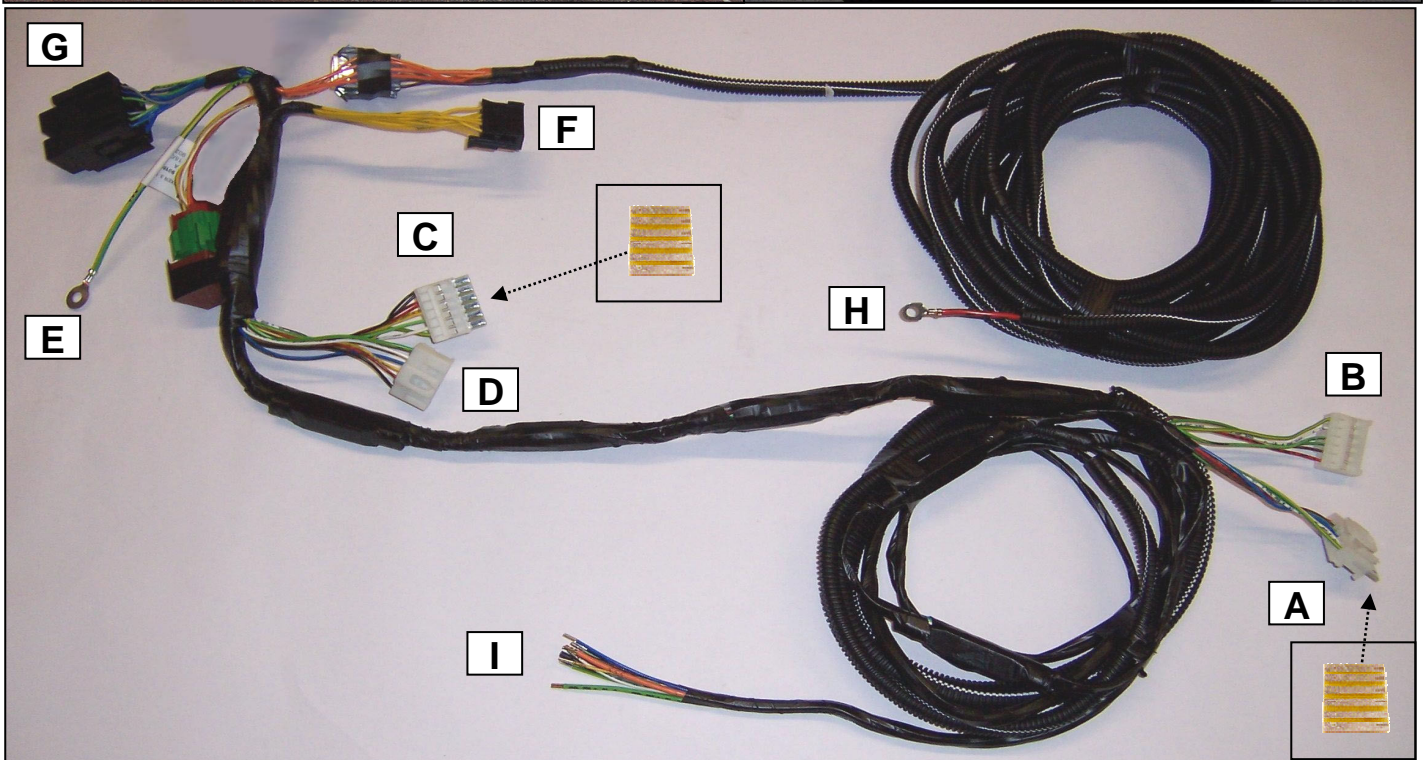

**Peugeot BOXER 3 -
Citroen JUMPER 3 -Fiat DUCATO 4**

0 H 45

Einbauanleitung elektrosatz Anhängervorrichtung mit 12N Steckdose
Fitting instructions electric wiringkit towbar with 12N socket
Montage-handleiding elektrokabelset voor trekhaak met 12N contactos

7

8

13

	1/L	2/54g	3/31	4/R	5/58R	6/54	7/58L	(C)
	21+5 W	21W		21+5 W	40 W	63 W	40 W	
F	Jaune	Bleu	Vert/jaune	Vert	Marron	Rouge	Noir	Gris
D	Gelb	Blau	Grün/gelb	Grün	Braun	Rot	Schwarz	Grau
GB	Yellow	Blue	Green/yellow	Green	Brown	Red	Black	Grey
NL	Geel	Blauw	Groen/geel	Groen	Bruin	Rood	Zwart	Grijs
P	Amarelo	Azul	Verde/amarelo	Verde	Castanho	Vermelho	Preto	Cinzento
I	Giallo	Blu	Verde/giallo	Verde	Marrone	Rosso	Nero	Grigio
E	Amarillo	Azul	Verde/amarillo	Verde	Marron	Rojo	Negro	Gris