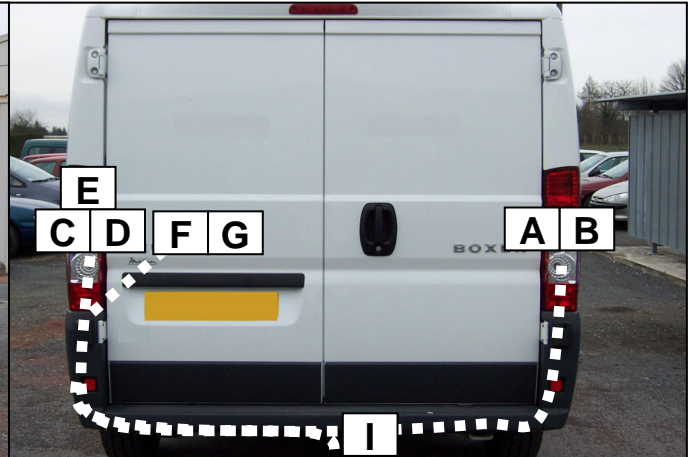

**Peugeot BOXER 3 -
Citroen JUMPER 3 -Fiat DUCATO 4**

0 H 45

Einbauanleitung elektrosatz Anhängervorrichtung mit 12N Steckdose
Fitting instructions electric wiringkit towbar with 12N socket
Montage-handleiding elektrokabelset voor trekhaak met 12N contactos

7

8

13

	1/L	2/54g	3/31	4/R	5/58R	6/54	7/58L	(C)
	21+5 W	21W		21+5 W	40 W	63 W	40 W	
F	Jaune	Bleu	Vert/jaune	Vert	Marron	Rouge	Noir	Gris
D	Gelb	Blau	Grün/gelb	Grün	Braun	Rot	Schwarz	Grau
GB	Yellow	Blue	Green/yellow	Green	Brown	Red	Black	Grey
NL	Geel	Blauw	Groen/geel	Groen	Bruin	Rood	Zwart	Grijs
P	Amarelo	Azul	Verde/amarelo	Verde	Castanho	Vermelho	Preto	Cinzento
I	Giallo	Blu	Verde/giallo	Verde	Marrone	Rosso	Nero	Grigio
E	Amarillo	Azul	Verde/amarillo	Verde	Marron	Rojo	Negro	Gris