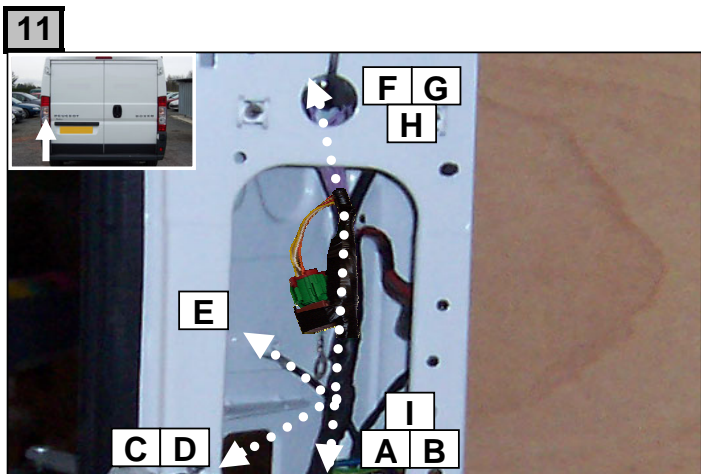

**Peugeot BOXER 3 -
Citroen JUMPER 3 -Fiat DUCATO 4**

0 H 45

Einbauanleitung elektrosatz Anhängervorrichtung mit 12N Steckdose
Fitting instructions electric wiringkit towbar with 12N socket
Montage-handleiding elektrokabelset voor trekhaak met 12N contactos

7

8

13

	1/L	2/54g	3/31	4/R	5/58R	6/54	7/58L	(C)
	21+5 W	21W		21+5 W	40 W	63 W	40 W	
F	Jaune	Bleu	Vert/jaune	Vert	Marron	Rouge	Noir	Gris
D	Gelb	Blau	Grün/gelb	Grün	Braun	Rot	Schwarz	Grau
GB	Yellow	Blue	Green/yellow	Green	Brown	Red	Black	Grey
NL	Geel	Blauw	Groen/geel	Groen	Bruin	Rood	Zwart	Grijs
P	Amarelo	Azul	Verde/amarelo	Verde	Castanho	Vermelho	Preto	Cinzento
I	Giallo	Blu	Verde/giallo	Verde	Marrone	Rosso	Nero	Grigio
E	Amarillo	Azul	Verde/amarillo	Verde	Marron	Rojo	Negro	Gris