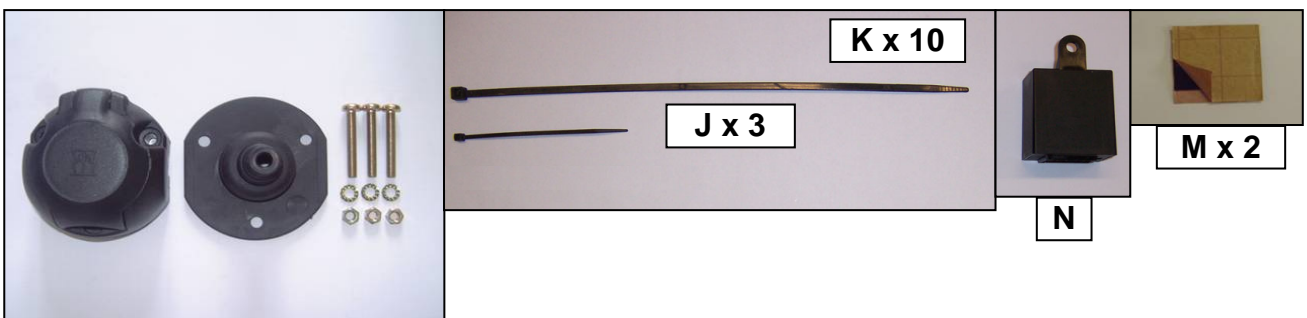

Cette notice ne peut être divulguée ou reproduite, partiellement ou en totalité, sans accord de la société.