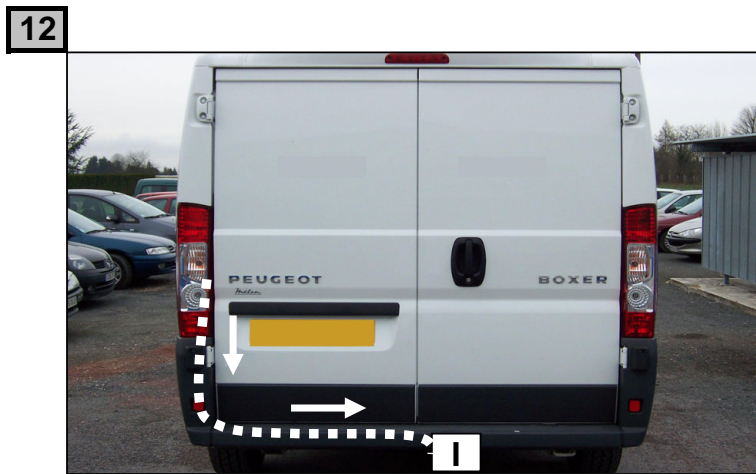

13

	1/L	2/54g	3/31	4/R	5/58R	6/54	7/58L	(C)
	21+5 W	21W		21+5 W	40 W	63 W	40 W	
F	Jaune	Bleu	Vert/jaune	Vert	Marron	Rouge	Noir	Gris
D	Gelb	Blau	Grün/gelb	Grün	Braun	Rot	Schwarz	Grau
GB	Yellow	Blue	Green/yellow	Green	Brown	Red	Black	Grey
NL	Geel	Blauw	Groen/geel	Groen	Bruin	Rood	Zwart	Grijs
P	Amarelo	Azul	Verde/amarelo	Verde	Castanho	Vermelho	Preto	Cinzento
I	Giallo	Blu	Verde/giallo	Verde	Marrone	Rosso	Nero	Grigio
E	Amarillo	Azul	Verde/amarillo	Verde	Marron	Rojo	Negro	Gris