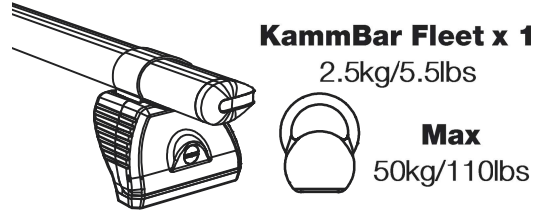

MC2PR/FLR

KammBar

Instructions

CITY CRASH (✓)
According to ISO/ PAS 11154:2006

KammBar Pro

SA421 x 2

SA070 x 4

SA397 x 2