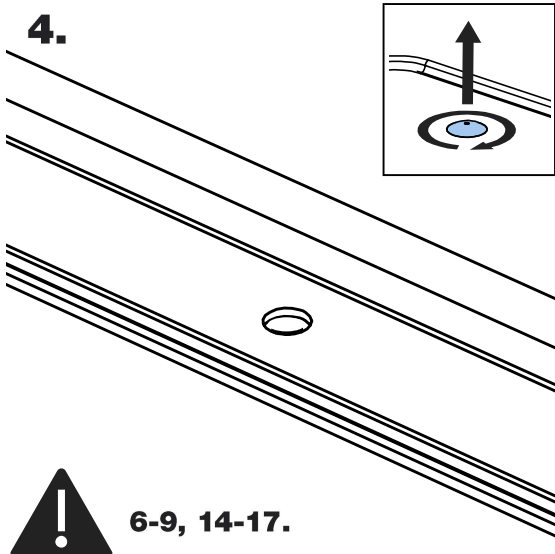

MC2PR/FLR

KammBar

Instructions

CITY CRASH (✓)
According to ISO/ PAS 11154:2006

KammBar Pro

SA421 x 2

SA070 x 4

SA397 x 2

1.

2.

3.

SA397
PS325

SA398
PS325

SA397
PS325

SA398
PS325

4.

6-9, 14-17.

5.

10-17.