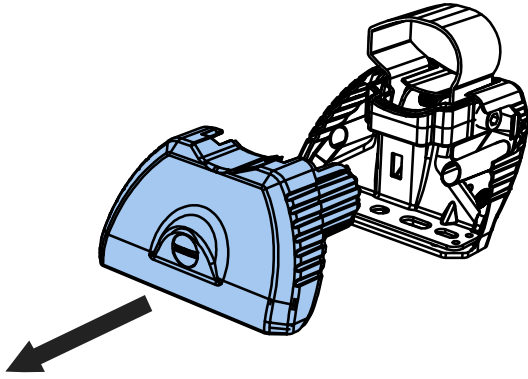

1.

2.

3.

SA397
PS325

SA398
PS325

SA397
PS325

SA398
PS325

4.

6-9, 14-17.

5.

10-17.