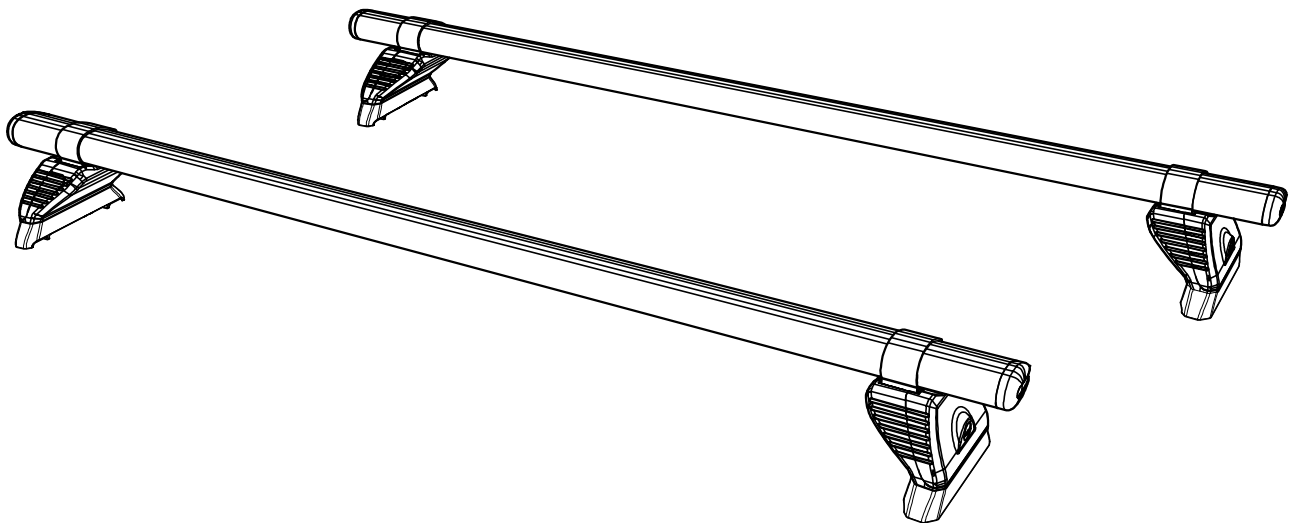

MC2PR/FLR

KammBar

Instructions

CITY CRASH (✓)
According to ISO/ PAS 11154:2006

KammBar Pro

SA421 x 2

SA070 x 4

SA397 x 2

SA398 x 2

KammBar Fleet

SA395 x 2

C04 x 2
optional upgrade

SA397 x 2

SA398 x 2

Fitting Kit

PS325 x 4