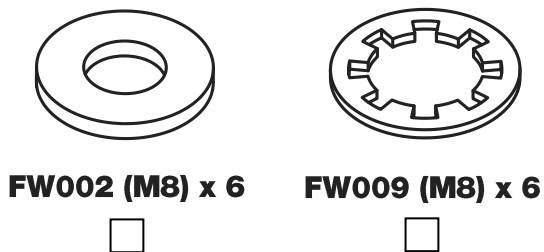

GA3PR/FL

KammBar

Instructions

CITY CRASH (✓)

According to ISO/ PAS 11154:2006

KammBar Pro

KammBar Fleet

Fitting Kit

1.

2.

3.

SA397
PS176

SA397

SA397
PS175

SA398
PS176

SA398