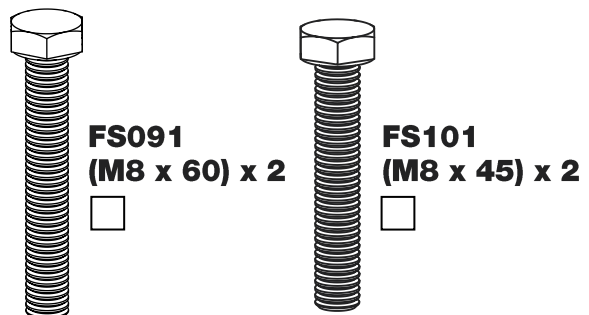

GA3PR/FL

KammBar

Instructions

CITY CRASH (✓)

According to ISO/ PAS 11154:2006

KammBar Pro

KammBar Fleet

Fitting Kit

1.

2.

3.

SA397
PS176

SA397

SA397
PS175

SA398
PS176

SA398