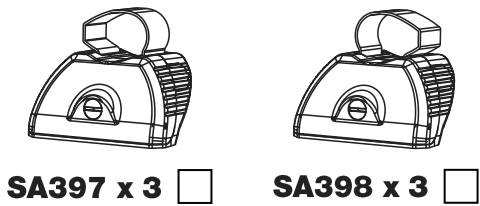

GA3PR/FL

KammBar

Instructions

CITY CRASH (✓)

According to ISO/ PAS 11154:2006

KammBar Pro

KammBar Fleet

Fitting Kit

1.

2.

3.

SA397
PS176

SA397

SA397
PS175

SA398
PS176

SA398