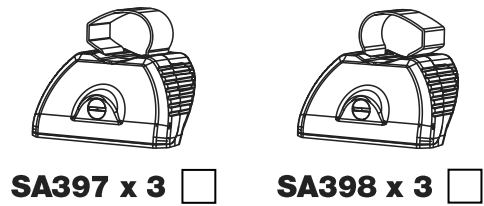

GA3PR/FL

KammBar

Instructions

CITY CRASH (✓)

According to ISO/ PAS 11154:2006

KammBar Pro

KammBar Fleet

Fitting Kit

1.

2.

3.

SA397
PS176

SA397

SA397
PS175

SA398
PS176

SA398