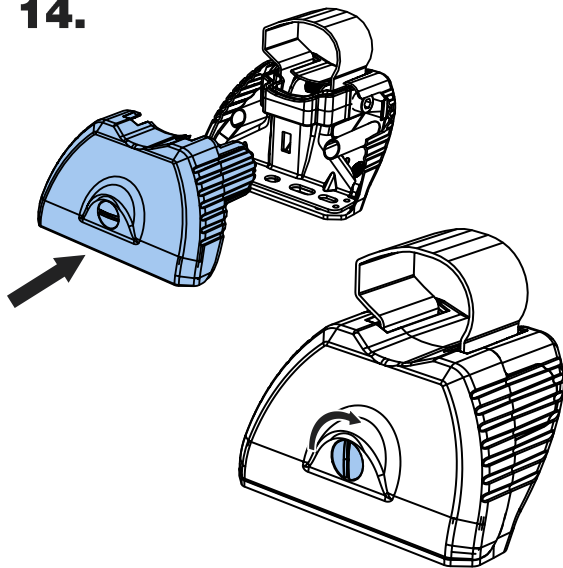

GC3PR/FL

KammBar

Instructions

CITY CRASH (✓)

According to ISO/ PAS 11154:2006

KammBar Pro

KammBar Fleet

Fitting Kit

SA398
PS254R

4.

5.

12.

13.

14.

15.