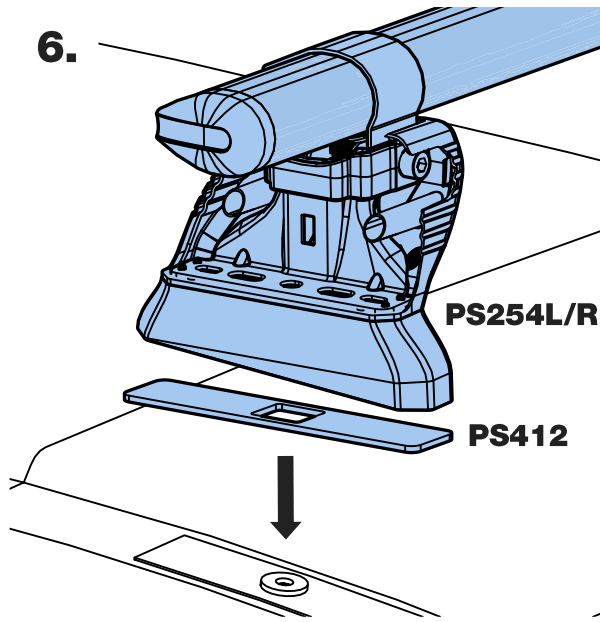

GC3PR/FL

KammBar

Instructions

CITY CRASH (✓)

According to ISO/ PAS 11154:2006

KammBar Pro

KammBar Fleet

Fitting Kit

SA398
PS254R

4.

5.

12.

13.

14.

15.