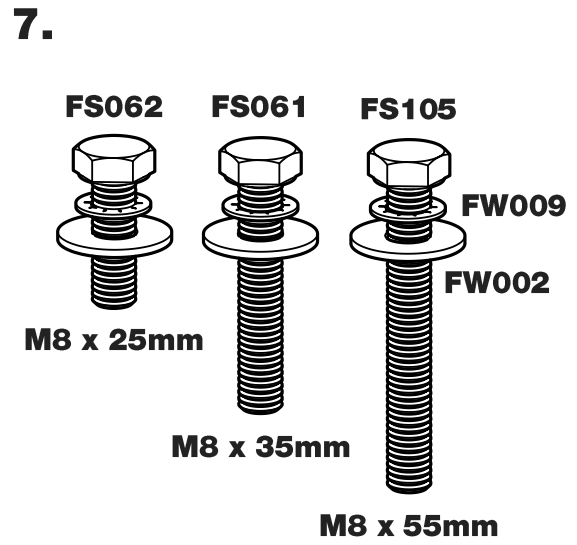

GC3PR/FL

KammBar

Instructions

CITY CRASH (✓)

According to ISO/ PAS 11154:2006

KammBar Pro

KammBar Fleet

Fitting Kit

SA398
PS254R

4.

5.

12.

13.

14.

15.