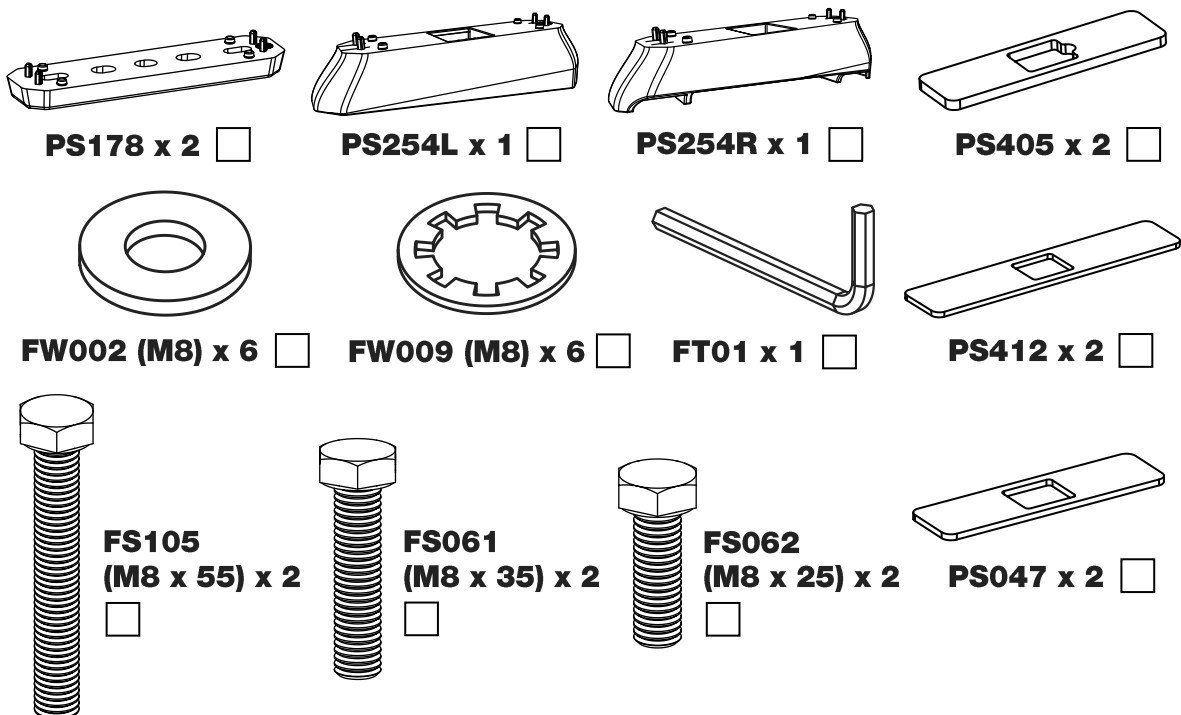

GC3PR/FL

KammBar

Instructions

CITY CRASH (✓)

According to ISO/ PAS 11154:2006

KammBar Pro

KammBar Fleet

Fitting Kit

SA398
PS254R

4.

5.

12.

13.

14.

15.