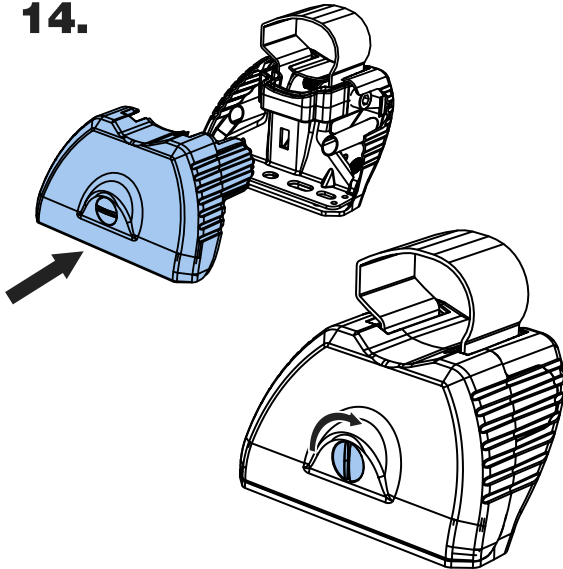

JA3PR/FL

KammBar

Instructions

CITY CRASH (✓)

According to ISO/ PAS 11154:2006

KammBar Pro

KammBar Fleet

Fitting Kit

SA398
PS180

4.

5.

12.

13.

14.

15.