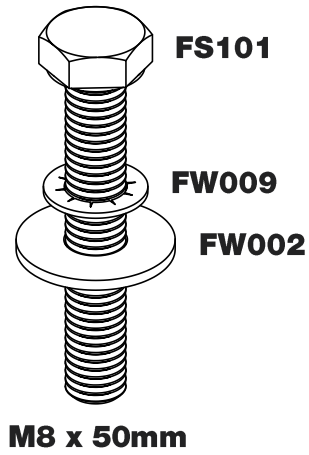

TC4PR/FL KammBar Instructions

CITY CRASH (✓)

According to ISO/ PAS 11154:2006

KammBar Pro

KammBar Fleet

Fitting Kit

1.

2.

SA398
PS183

4.

5.

6.

7.

8.

9.

10.