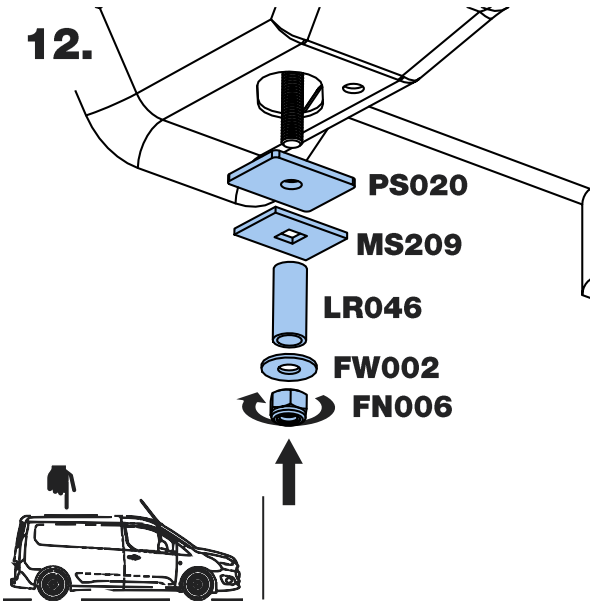

TA4PR/FL

KammBar

Instructions

CITY CRASH (✓)

According to ISO/ PAS 11154:2006

KammBar Pro

KammBar Fleet

Fitting Kit

PS178

SA398

PS176

4.

5.

18.

19.