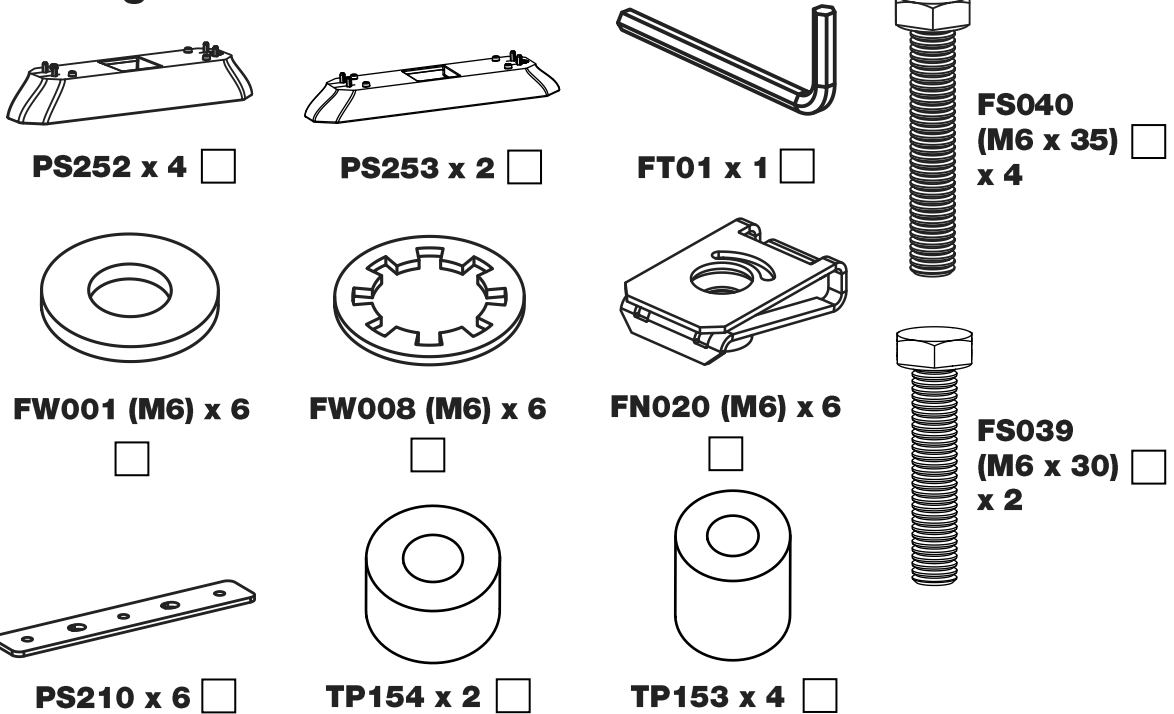

JC3PR/FL KammBar Instructions

CITY CRASH (✓)

According to ISO/ PAS 11154:2006

KammBar Pro

KammBar Fleet

Fitting Kit

1.

2.

5.

12.

13.

14.

15.