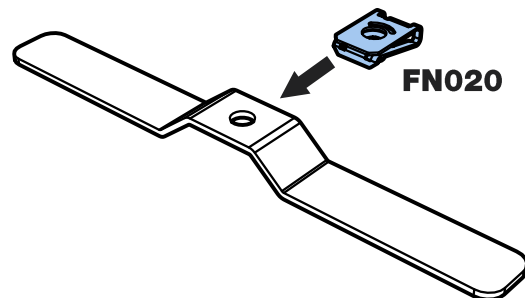

JC3PR/FL KammBar Instructions

CITY CRASH (✓)

According to ISO/ PAS 11154:2006

KammBar Pro

KammBar Fleet

Fitting Kit

1.

2.

3.

SA397
PS252

SA397
PS253

SA397
PS252

SA398
PS252

SA398
PS253

SA398
PS252

4.

5.

12.

13.

14.

15.