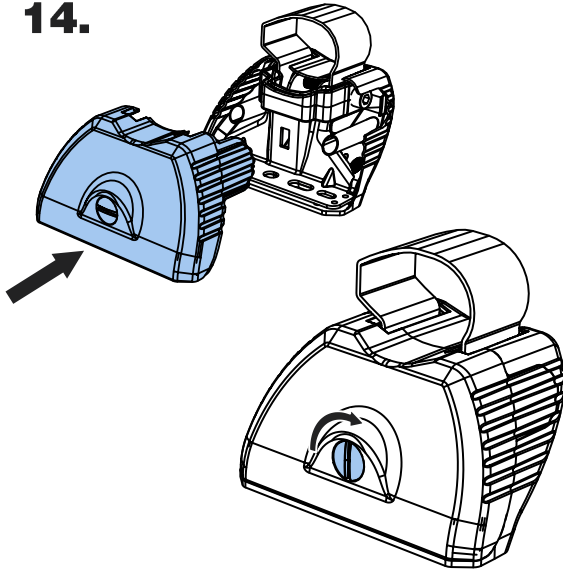

JC3PR/FL KammBar Instructions

CITY CRASH (✓)

According to ISO/ PAS 11154:2006

KammBar Pro

KammBar Fleet

Fitting Kit

1.

2.

5.

12.

13.

14.

15.