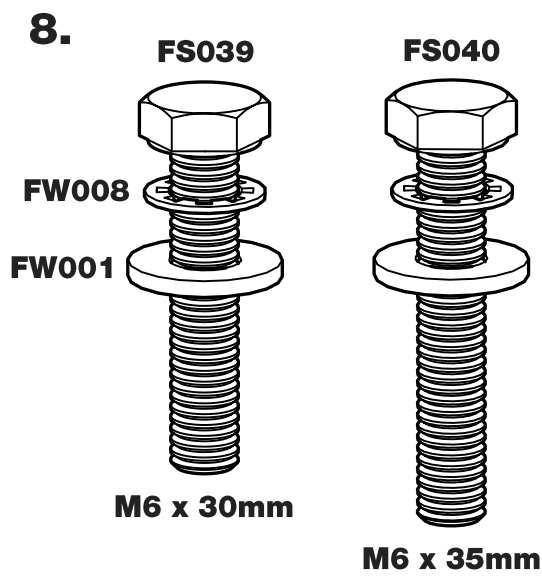

JC3PR/FL KammBar Instructions

CITY CRASH (✓)

According to ISO/ PAS 11154:2006

KammBar Pro

KammBar Fleet

Fitting Kit

1.

2.

3.

SA397
PS252

SA397
PS253

SA397
PS252

SA398
PS252

SA398
PS253

SA398
PS252

4.

5.

12.

13.

14.

15.