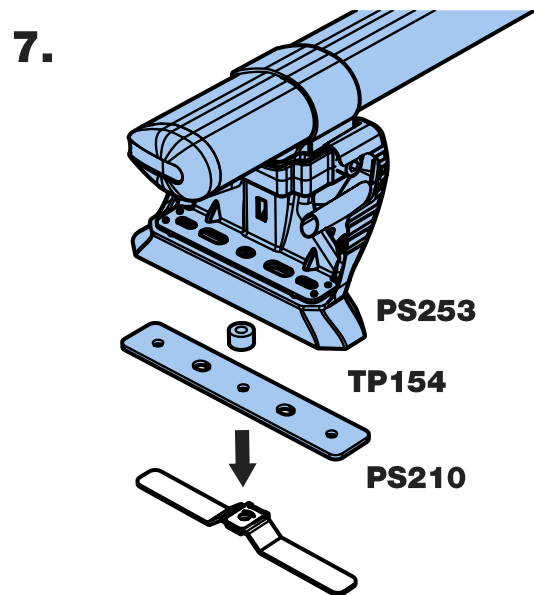

JC3PR/FL KammBar Instructions

CITY CRASH (✓)

According to ISO/ PAS 11154:2006

KammBar Pro

KammBar Fleet

Fitting Kit

1.

2.

5.

12.

13.

14.

15.