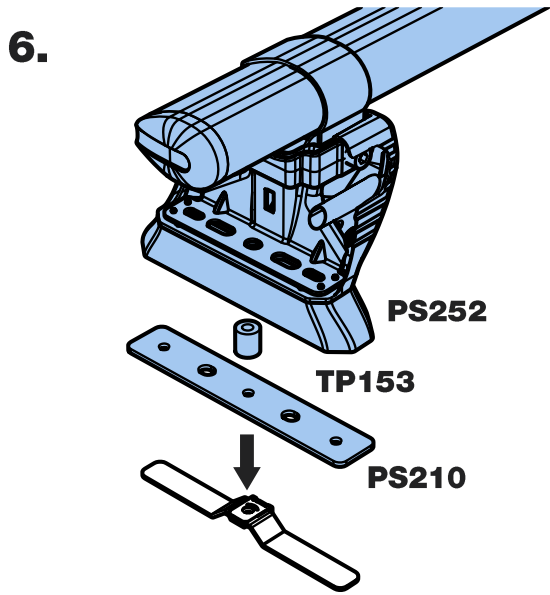

JC3PR/FL KammBar Instructions

CITY CRASH (✓)

According to ISO/ PAS 11154:2006

KammBar Pro

KammBar Fleet

Fitting Kit

1.

2.

5.

12.

13.

14.

15.