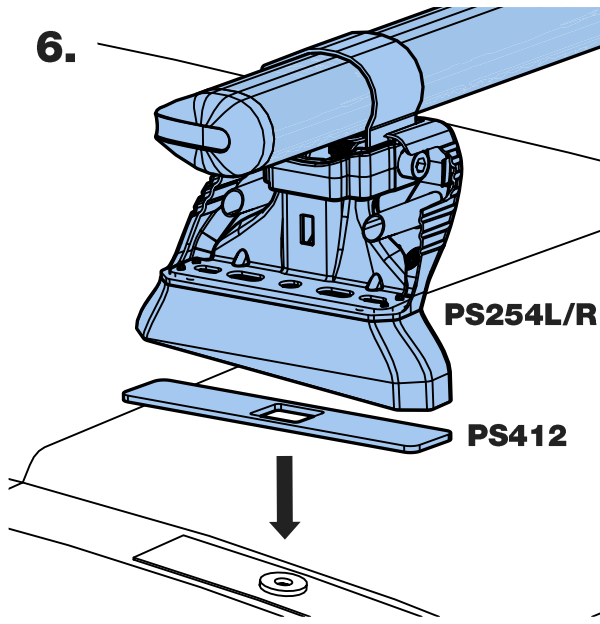

# GB3PR/FL KammBar Instructions

**CITY CRASH (✓)**

According to ISO/ PAS 11154:2006

SA398

SA398  
PS254R

4.

5.

12.

13.

14.

15.