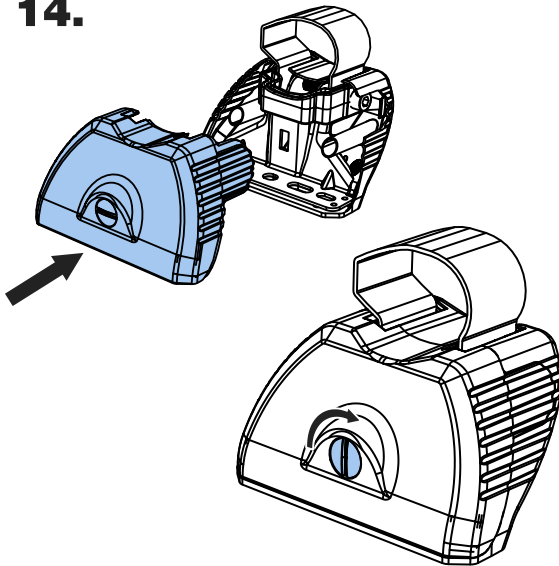

# GB3PR/FL KammBar Instructions

**CITY CRASH (✓)**

According to ISO/ PAS 11154:2006

SA398

SA398  
PS254R

4.

5.

12.

13.

14.

15.