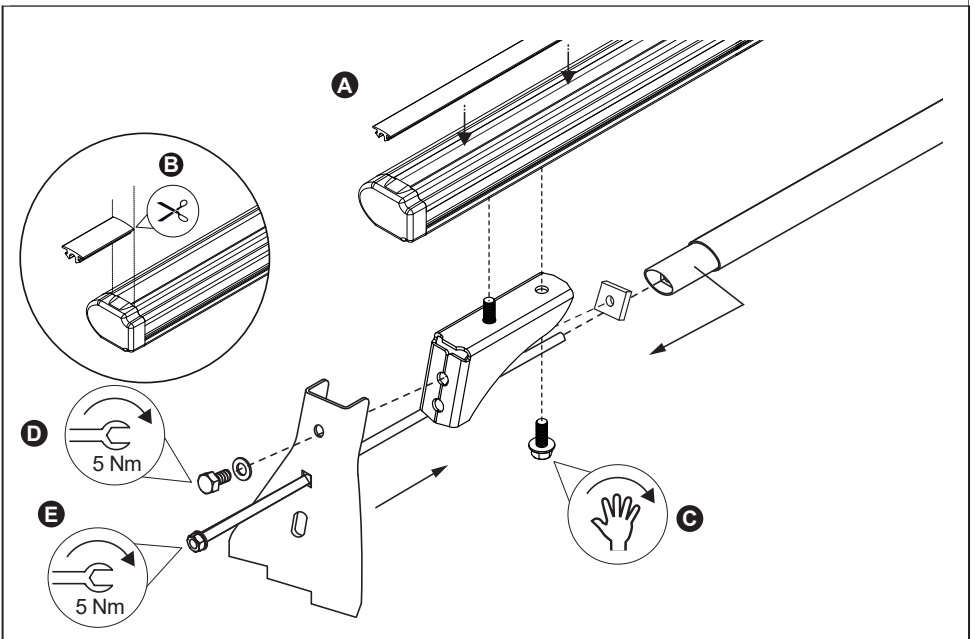

x 6

x 3

(I) Contenuto della confezione:
Controllare!

(NL) Pakket inhoud: Controleer!

(012-220)

(825-214) 95 cm

(SLO) Vsebina paketa: Preverite!

x 1

(810-072)

2. 

50x30 mm

52x35 mm
Aluminium

3. 

50x30 mm

52x35 mm
Aluminium

2

4. 

50x30 mm

52x35 mm
Aluminium

5. 

50x30 mm

52x35 mm
Aluminium

6. 

7. 