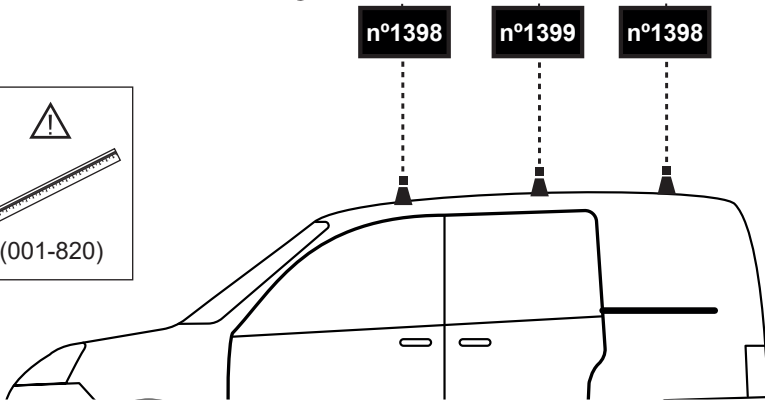

x 6

x 3

(I) Contenuto della confezione:
Controllare!

(NL) Pakket inhoud: Controleer!

(012-220)

(825-214) 95 cm

(SLO) Vsebina paketa: Preverite!

x 1

(810-072)

2. 

50x30 mm

52x35 mm
Aluminium

3. 

50x30 mm

52x35 mm
Aluminium

2

4. 

50x30 mm

52x35 mm
Aluminium

5. 

50x30 mm

52x35 mm
Aluminium

6. 

7. 