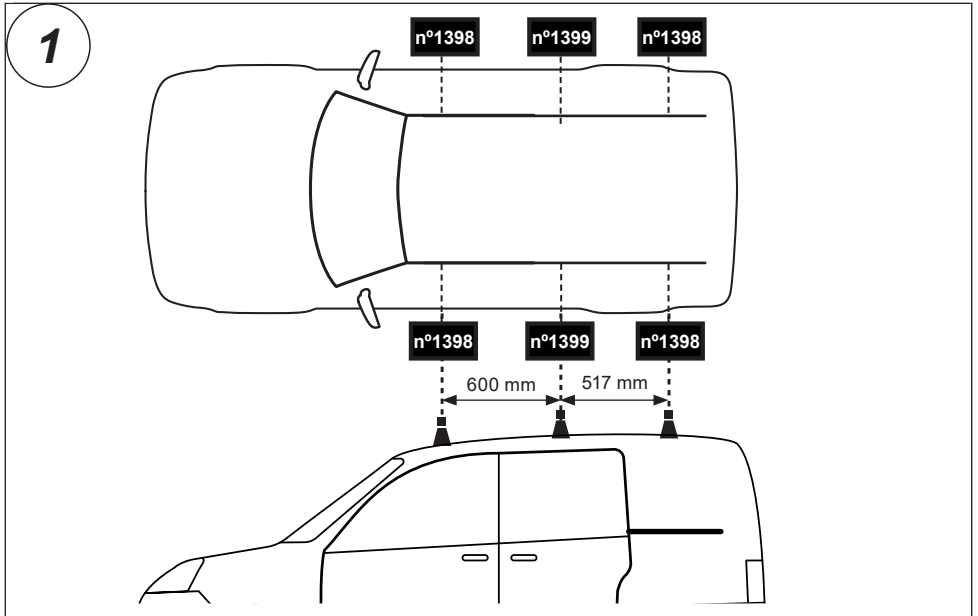

x 6

x 3

(I) Contenuto della confezione:
Controllare!

(NL) Pakket inhoud: Controleer!

(012-220)

(825-214) 95 cm

(SLO) Vsebina paketa: Preverite!

x 1

(810-072)

2. 

50x30 mm

52x35 mm
Aluminium

3. 

50x30 mm

52x35 mm
Aluminium

2

4. 

50x30 mm

52x35 mm
Aluminium

5. 

50x30 mm

52x35 mm
Aluminium

6. 

7. 