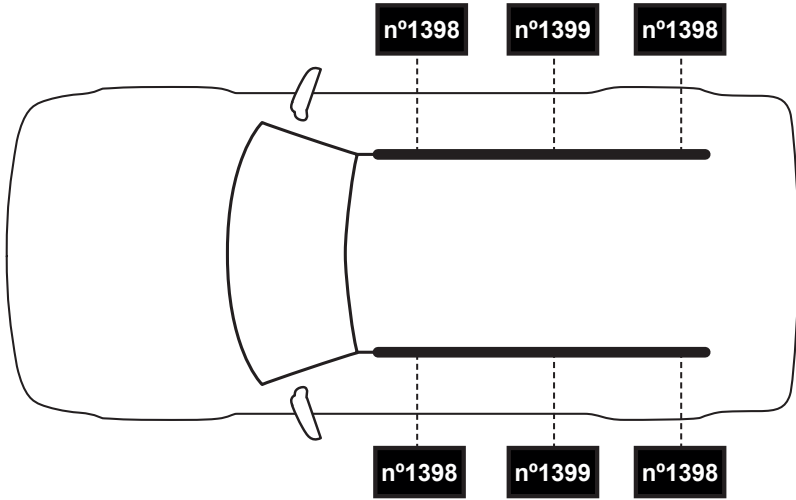

x 6

x 3

(I) Contenuto della confezione:
Controllare!

(NL) Pakket inhoud: Controleer!

(012-220)

(825-214) 95 cm

(SLO) Vsebina paketa: Preverite!

x 1

(810-072)

2. 

50x30 mm

52x35 mm
Aluminium

3. 

50x30 mm

52x35 mm
Aluminium

2

4. 

50x30 mm

52x35 mm
Aluminium

5. 

50x30 mm

52x35 mm
Aluminium

6. 

7. 