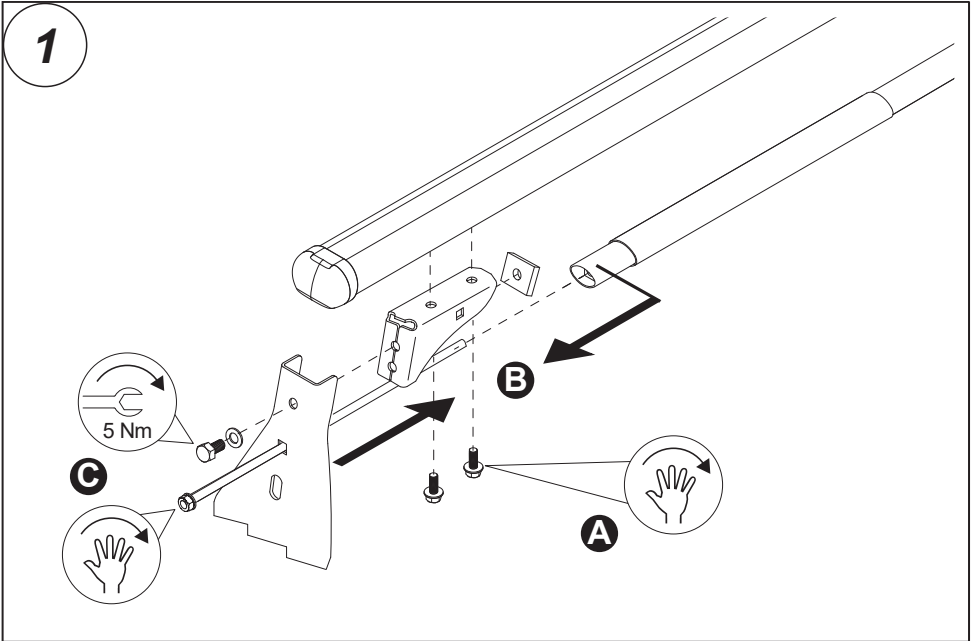

x 6

x 3

(I) Contenuto della confezione:
Controllare!

(NL) Pakket inhoud: Controleer!

(012-220)

(825-214) 95 cm

(SLO) Vsebina paketa: Preverite!

x 1

(810-072)

2. 

50x30 mm

52x35 mm
Aluminium

3. 

50x30 mm

52x35 mm
Aluminium

2

4. 

50x30 mm

52x35 mm
Aluminium

5. 

50x30 mm

52x35 mm
Aluminium

6. 

7. 