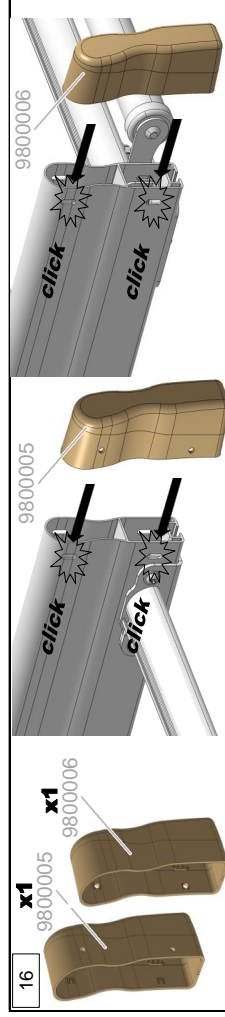

Roof Basket ARB 2800N

Fitting instructions

Type: 9078871

Make:

- NL Montagehandleiding
- GB Fitting instruction
- D Montageanleitung
- F Instruction de montage
- S Monteringsanvisningar
- DK Montagevejledning
- E Istrucciones de montaje
- I Istruzioni per il montaggio
- PL Instrukcja montażu
- SF Aseennusohjeet
- CZ Pokyny k montáži
- H Szerelési útmutató
- RUS РУКОВОДСТВО ДЛЯ МОНТАЖА