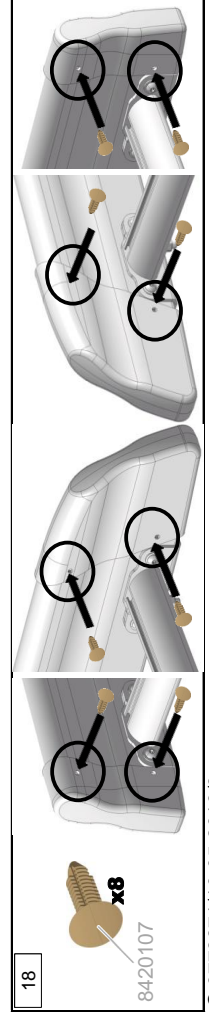

Roof Basket ARB 2800N

Fitting instructions

Type: 9078871

Make:

- NL Montagehandleiding
- GB Fitting instruction
- D Montageanleitung
- F Instruction de montage
- S Monteringsanvisningar
- DK Montagevejledning
- E Istrucciones de montaje
- I Istruzioni per il montaggio
- PL Instrukcja montażu
- SF Aseennusohjeet
- CZ Pokyny k montáži
- H Szerelési útmutató
- RUS РУКОВОДСТВО ДЛЯ МОНТАЖА