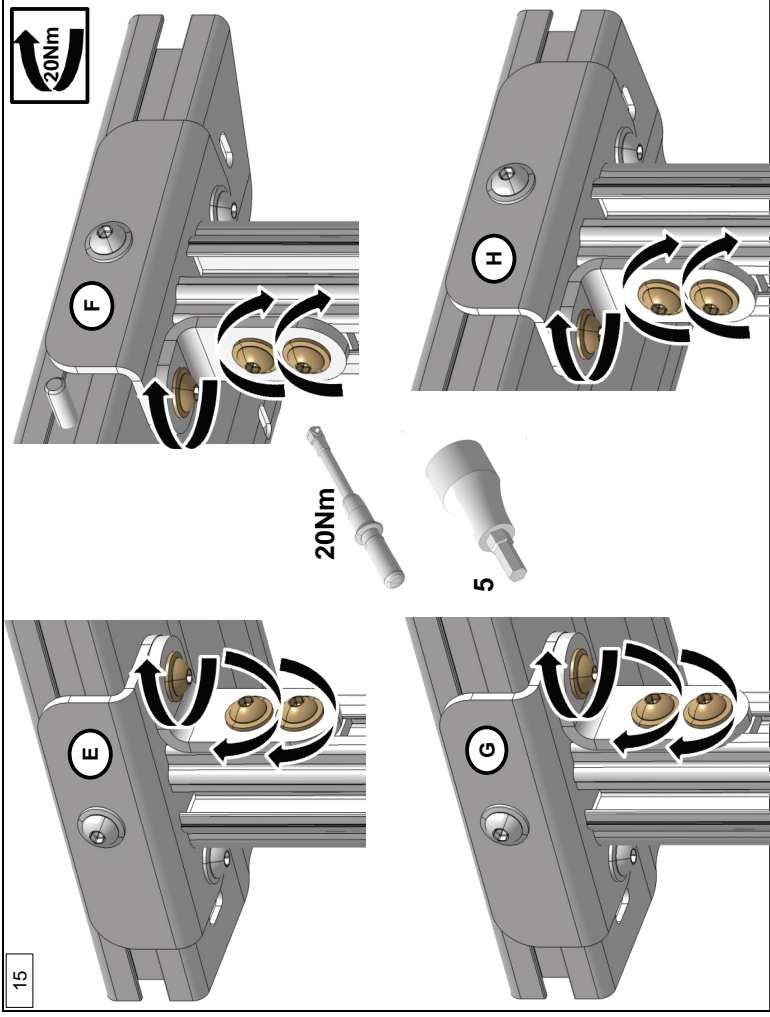

Roof Basket ARB 2800N

Fitting instructions

Type: 9078871

Make:

- NL Montagehandleiding
- GB Fitting instruction
- D Montageanleitung
- F Instruction de montage
- S Monteringsanvisningar
- DK Montagevejledning
- E Istrucciones de montaje
- I Istruzioni per il montaggio
- PL Instrukcja montażu
- SF Aseennusohjeet
- CZ Pokyny k montáži
- H Szerelési útmutató
- RUS РУКОВОДСТВО ДЛЯ МОНТАЖА