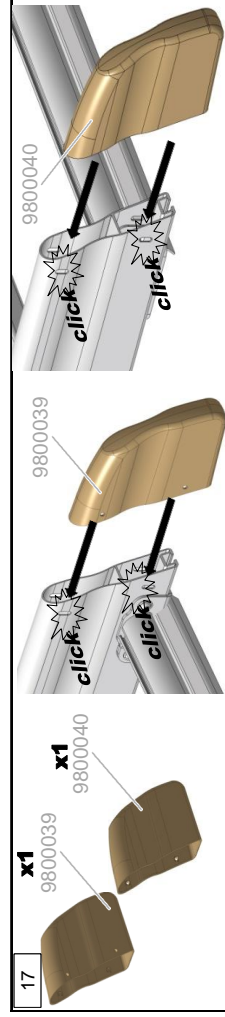

Roof Basket ARB 2800N

Fitting instructions

Type: 9078871

Make:

- NL Montagehandleiding
- GB Fitting instruction
- D Montageanleitung
- F Instruction de montage
- S Monteringsanvisningar
- DK Montagevejledning
- E Istrucciones de montaje
- I Istruzioni per il montaggio
- PL Instrukcja montażu
- SF Aseennusohjeet
- CZ Pokyny k montáži
- H Szerelési útmutató
- RUS РУКОВОДСТВО ДЛЯ МОНТАЖА