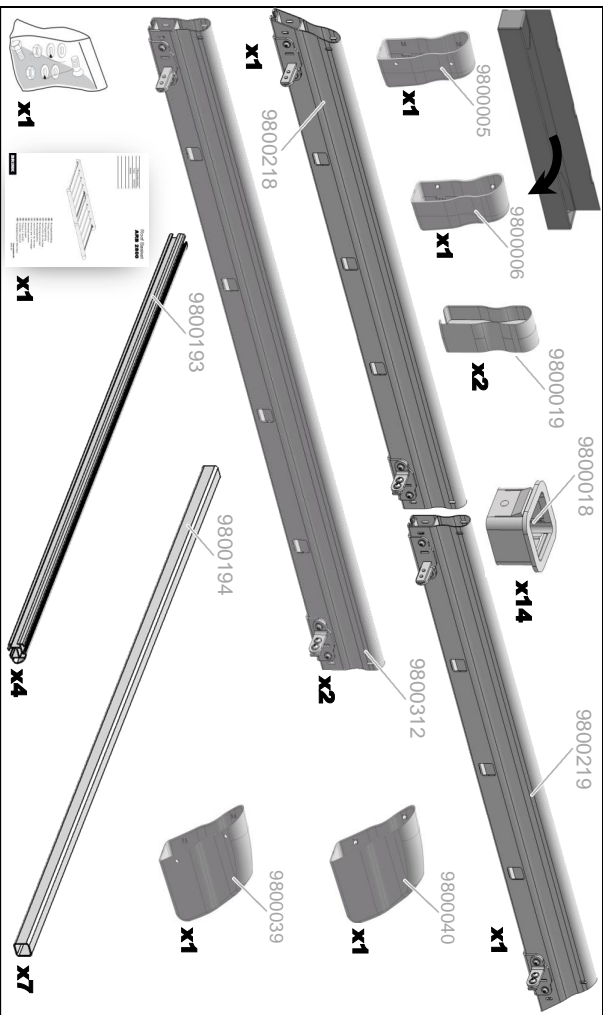

Roof Basket ARB 3200N

Fitting instructions
Type: 9078883
Make:

- NL Montagehandleiding
- GB Fitting instruction
- D Montageanleitung
- F Instruction de montage
- S Monteringsanvisningar
- DK Montagevejledning
- E Istrucciones de montaje
- I Istruzioni per il montaggio
- PL Instrukcja montażu
- SF Aseennusohjeet
- CZ Pokyny k montáži
- H Szerelési útmutató
- RUS РУКОВОДСТВО ДЛЯ МОНТАЖА

Your perfect fit
brink.eu

13

14