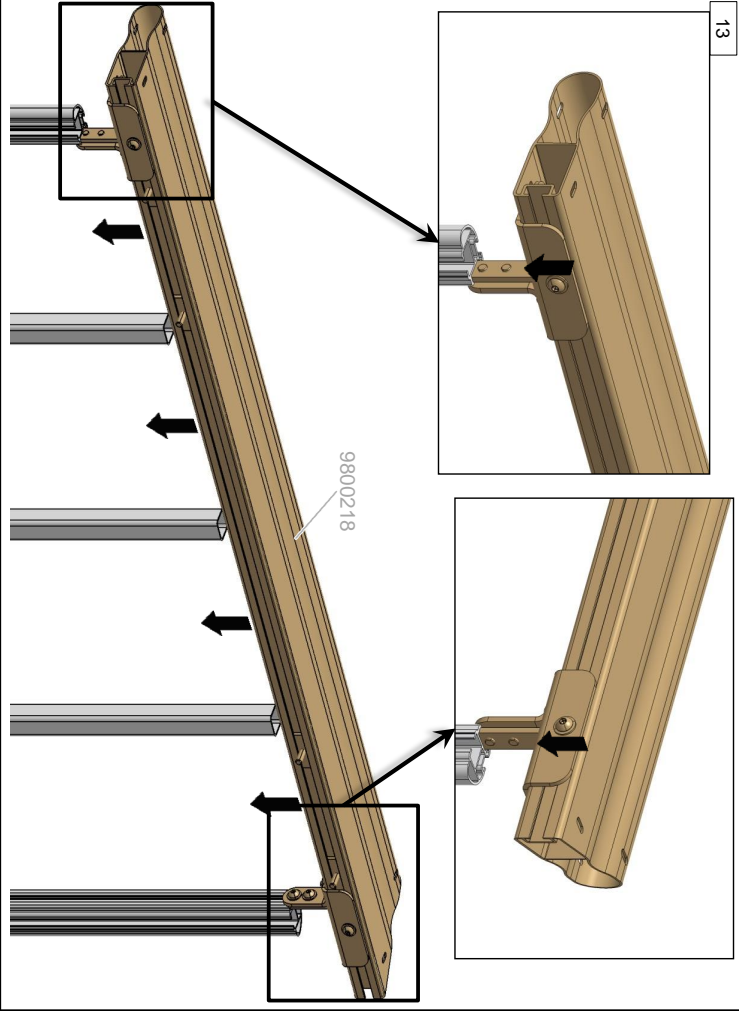

Roof Basket ARB 3200N

Fitting instructions
Type: 9078883
Make:

- NL Montagehandleiding
- GB Fitting instruction
- D Montageanleitung
- F Instruction de montage
- S Monteringsanvisningar
- DK Montagevejledning
- E Istrucciones de montaje
- I Istruzioni per il montaggio
- PL Instrukcja montażu
- SF Aseennusohjeet
- CZ Pokyny k montáži
- H Szerelési útmutató
- RUS РУКОВОДСТВО ДЛЯ МОНТАЖА

Your perfect fit
brink.eu

13

14