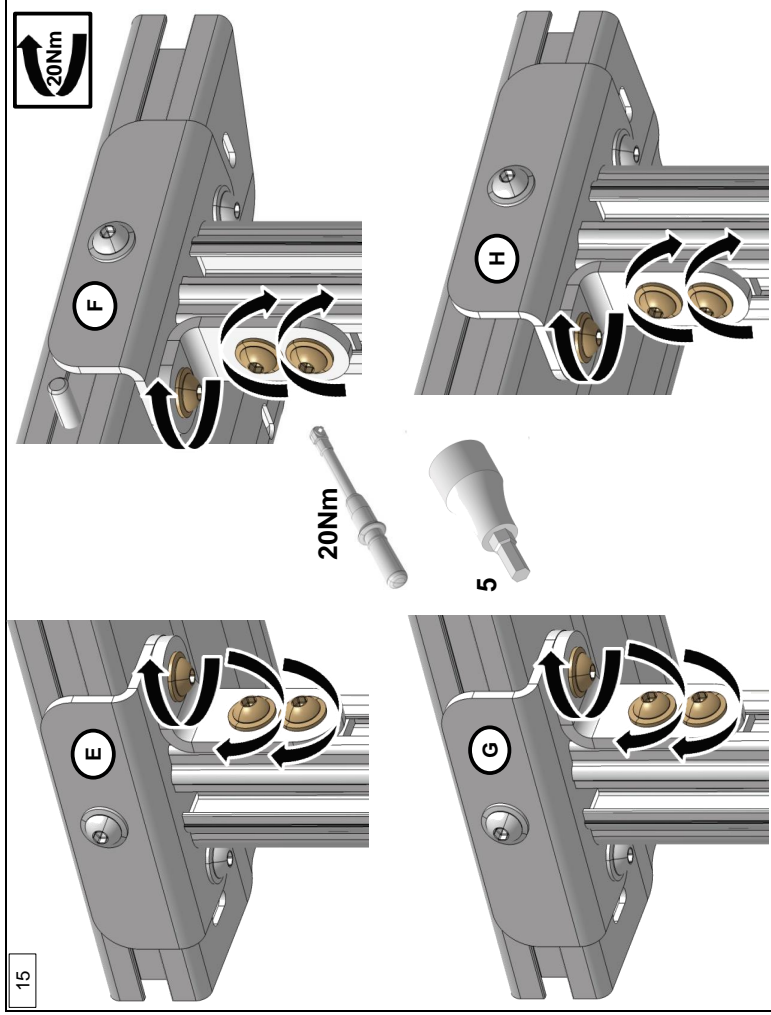

Roof Basket ARB 3200N

Fitting instructions
Type: 9078883
Make:

- NL Montagehandleiding
- GB Fitting instruction
- D Montageanleitung
- F Instruction de montage
- S Monteringsanvisningar
- DK Montagevejledning
- E Istrucciones de montaje
- I Istruzioni per il montaggio
- PL Instrukcja montażu
- SF Aseennusohjeet
- CZ Pokyny k montáži
- H Szerelési útmutató
- RUS РУКОВОДСТВО ДЛЯ МОНТАЖА

Your perfect fit
brink.eu

13

14