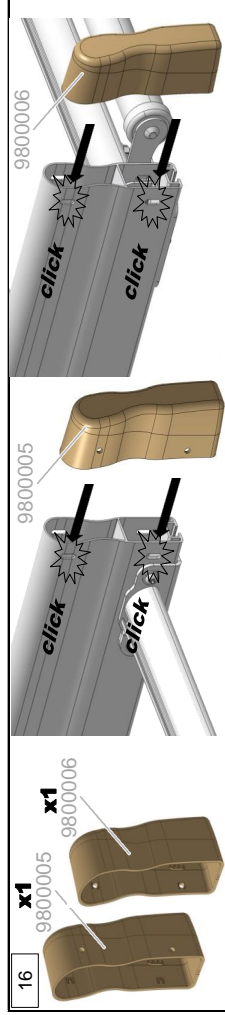

Roof Basket ARB 3200N

Fitting instructions
Type: 9078883
Make:

- NL Montagehandleiding
- GB Fitting instruction
- D Montageanleitung
- F Instruction de montage
- S Monteringsanvisningar
- DK Montagevejledning
- E Istrucciones de montaje
- I Istruzioni per il montaggio
- PL Instrukcja montażu
- SF Aseennusohjeet
- CZ Pokyny k montáži
- H Szerelési útmutató
- RUS РУКОВОДСТВО ДЛЯ МОНТАЖА

Your perfect fit
brink.eu

13

14