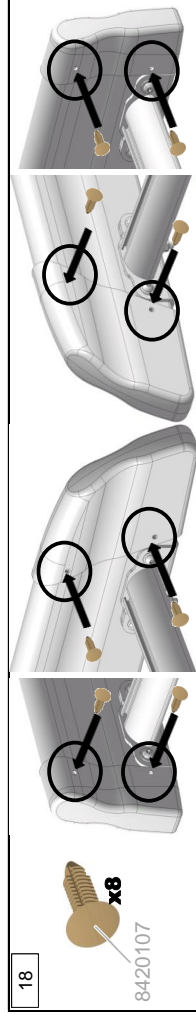

Roof Basket ARB 3200N

Fitting instructions
Type: 9078883
Make:

- NL Montagehandleiding
- GB Fitting instruction
- D Montageanleitung
- F Instruction de montage
- S Monteringsanvisningar
- DK Montagevejledning
- E Istrucciones de montaje
- I Istruzioni per il montaggio
- PL Instrukcja montażu
- SF Aseennusohjeet
- CZ Pokyny k montáži
- H Szerelési útmutató
- RUS РУКОВОДСТВО ДЛЯ МОНТАЖА

Your perfect fit
brink.eu

13

14