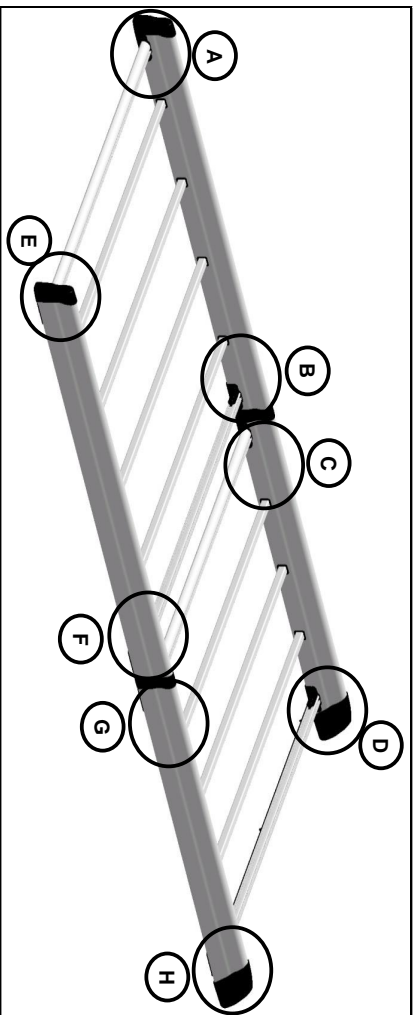

Roof Basket ARB 3200N

Fitting instructions
Type: 9078883
Make:

- NL Montagehandleiding
- GB Fitting instruction
- D Montageanleitung
- F Instruction de montage
- S Monteringsanvisningar
- DK Montagevejledning
- E Istrucciones de montaje
- I Istruzioni per il montaggio
- PL Instrukcja montażu
- SF Aseennusohjeet
- CZ Pokyny k montáži
- H Szerelési útmutató
- RUS РУКОВОДСТВО ДЛЯ МОНТАЖА

Your perfect fit
brink.eu

13

14