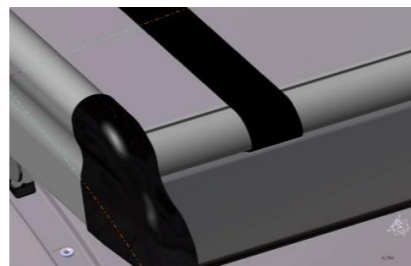

# Feet Kit

2000Km

Fitting instructions  
 Type: 9078587  
 Make: Peugeot/Citrôen/Toyota  
 Expert L1 2016 ->  
 Jumpy L1/2016->  
 Proace L0 2016 ->

- NL Montagehandleiding
- GB Fitting instruction
- D Montageanleitung
- F Instruction de montage
- S Monteringsanvisningar
- DK Montagevejledning
- E Instrucciones de montaje
- I Istruzioni per il montaggio
- PL Instrukcja montażu
- SF Asennusohjeet
- CZ Pokyny k montáži
- H Szerelési útmutató
- RUS РУКОВОДСТВО ДЛЯ МОНТАЖА