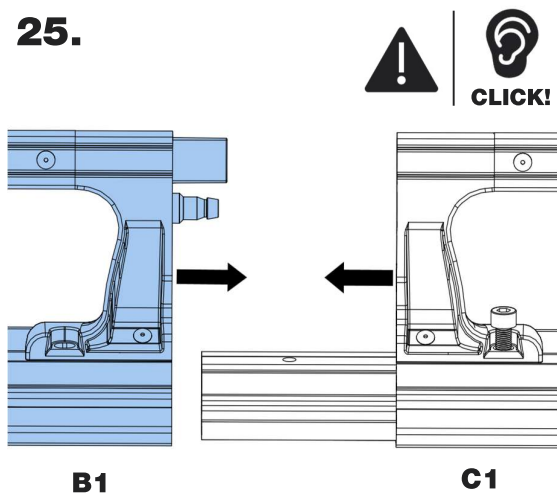

## K502- VIVARO/TRAFIC/PRIMASTAR 2002-L1, H1 Tailgate

**=** 100kg  
Max

**B**

21.

22.

23.

24.

25.