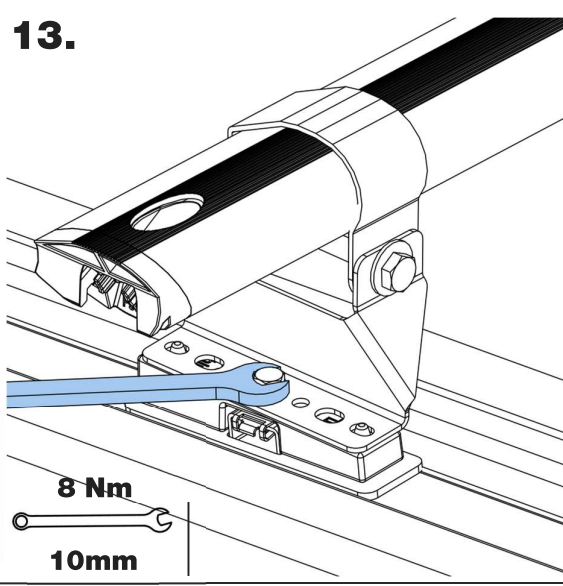

18.

19.

**K504- VIVARO/TRAFIC/PRIMASTAR 2002-L2, H1  
Twin Doors**

**= 100kg  
Max**

**A**

**K504- VIVARO/TRAFIC/PRIMASTAR 2002-L2, H1  
Tailgate**

**= 100kg  
Max**

**A**