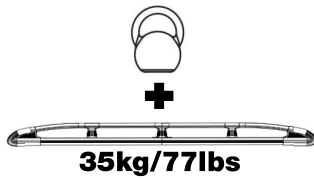

## K501- VIVARO/TRAFIC/PRIMASTAR 2002-L1, H1 Twin Doors

**=** 100kg  
Max

**B**

## K502- VIVARO/TRAFIC/PRIMASTAR 2002-L1, H1 Tailgate

**=** 100kg  
Max

**B**

21.

22.

23.

24.

25.