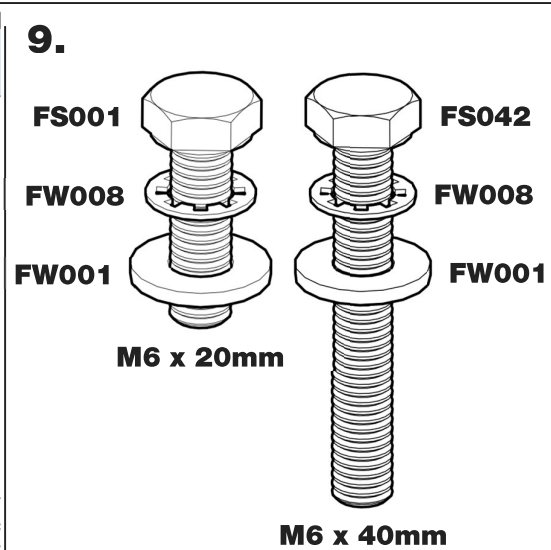

18.

19.

**K504- VIVARO/TRAFIC/PRIMASTAR 2002-L2, H1  
Twin Doors**

**= 100kg  
Max**

**A**

**K504- VIVARO/TRAFIC/PRIMASTAR 2002-L2, H1  
Tailgate**

**= 100kg  
Max**

**A**