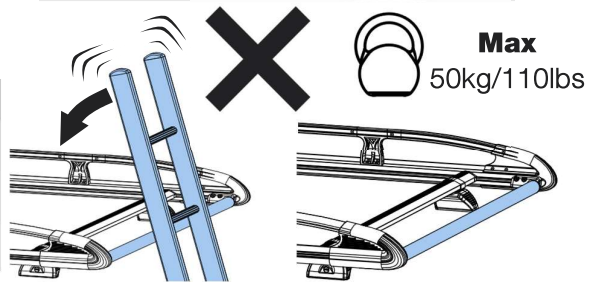

## Instructions

**CITY CRASH** (✓)

According to ISO/ PAS 11154:2006

**MB4KR:**

**VAUXHALL** Vivaro 2002

**RENAULT** Traffic 2002-

**NISSAN** Primastar 2002-

**KammRack**