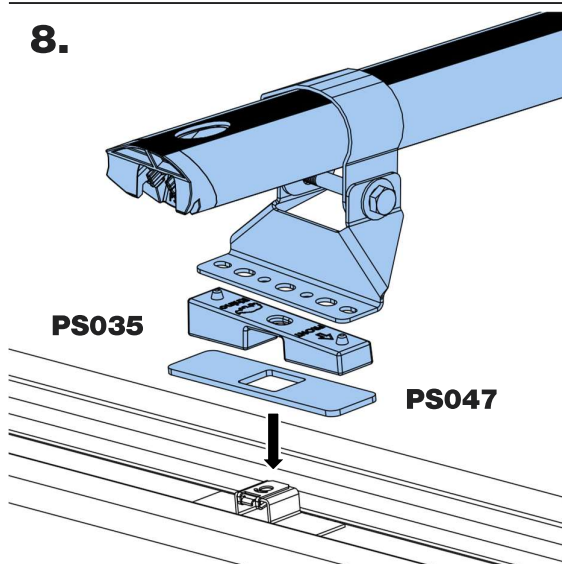

18.

19.

**K504- VIVARO/TRAFIC/PRIMASTAR 2002-L2, H1  
Twin Doors**

**= 100kg  
Max**

**A**

**K504- VIVARO/TRAFIC/PRIMASTAR 2002-L2, H1  
Tailgate**

**= 100kg  
Max**

**A**