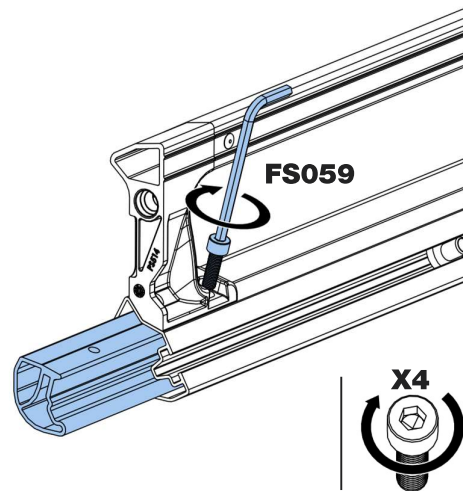

## K502- VIVARO/TRAFIC/PRIMASTAR 2002-L1, H1 Tailgate

**=** 100kg  
Max

**B**

21.

22.

23.

24.

25.