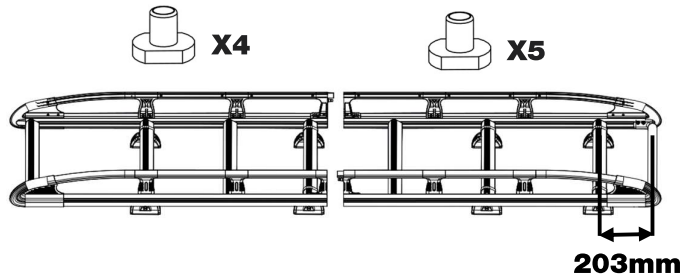

K501- VIVARO/TRAFIC/PRIMASTAR 2002-L1, H1 Twin Doors

= 100kg
Max

B

K502- VIVARO/TRAFIC/PRIMASTAR 2002-L1, H1 Tailgate

= 100kg
Max

B