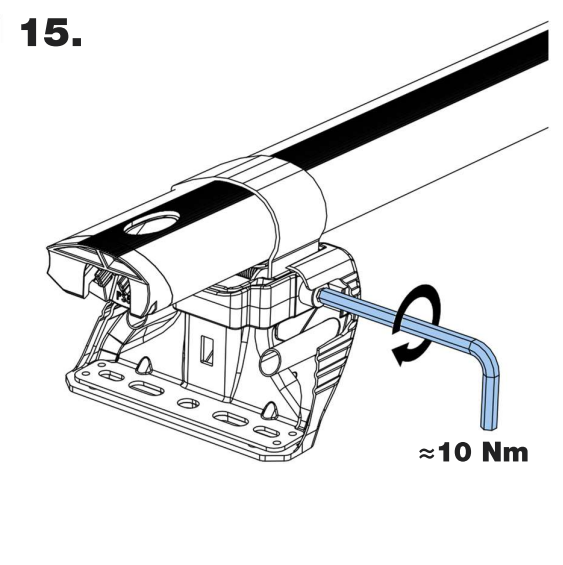

18.

19.

**K504- VIVARO/TRAFIC/PRIMASTAR 2002-L2, H1  
Twin Doors**

**= 100kg  
Max**

**A**

**K504- VIVARO/TRAFIC/PRIMASTAR 2002-L2, H1  
Tailgate**

**= 100kg  
Max**

**A**