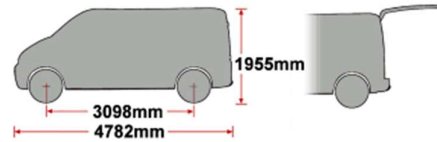

## K502- VIVARO/TRAFIC/PRIMASTAR 2002-L1, H1 Tailgate

**=** 100kg  
Max

**B**

21.

22.

23.

24.

25.