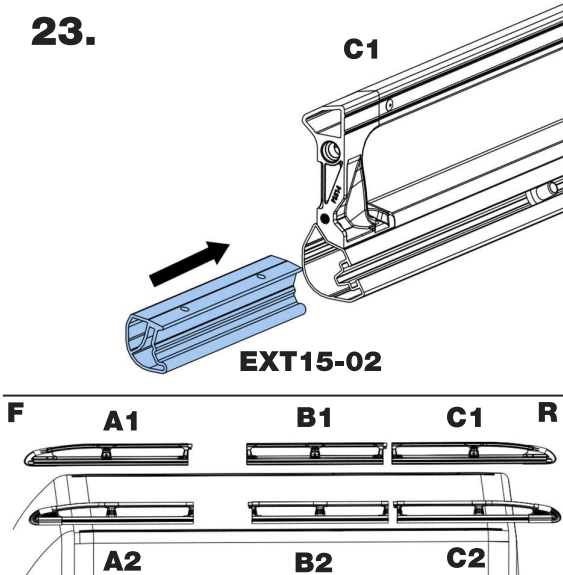

## K502- VIVARO/TRAFIC/PRIMASTAR 2002-L1, H1 Tailgate

**=** 100kg  
Max

**B**

21.

22.

23.

24.

25.