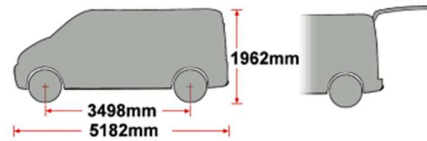

18.

19.

**K504- VIVARO/TRAFIC/PRIMASTAR 2002-L2, H1  
Twin Doors**

**= 100kg  
Max**

**A**

**K504- VIVARO/TRAFIC/PRIMASTAR 2002-L2, H1  
Tailgate**

**= 100kg  
Max**

**A**