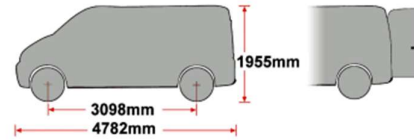

K501- VIVARO/TRAFIC/PRIMASTAR 2002-L1, H1 Twin Doors

= 100kg
Max

B

K502- VIVARO/TRAFIC/PRIMASTAR 2002-L1, H1 Tailgate

= 100kg
Max

B