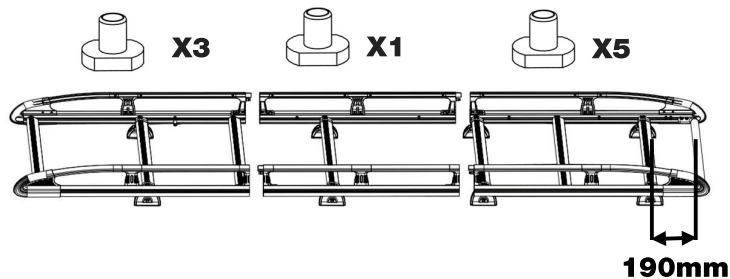

18.

19.

**K504- VIVARO/TRAFIC/PRIMASTAR 2002-L2, H1  
Twin Doors**

**= 100kg  
Max**

**A**

**K504- VIVARO/TRAFIC/PRIMASTAR 2002-L2, H1  
Tailgate**

**= 100kg  
Max**

**A**