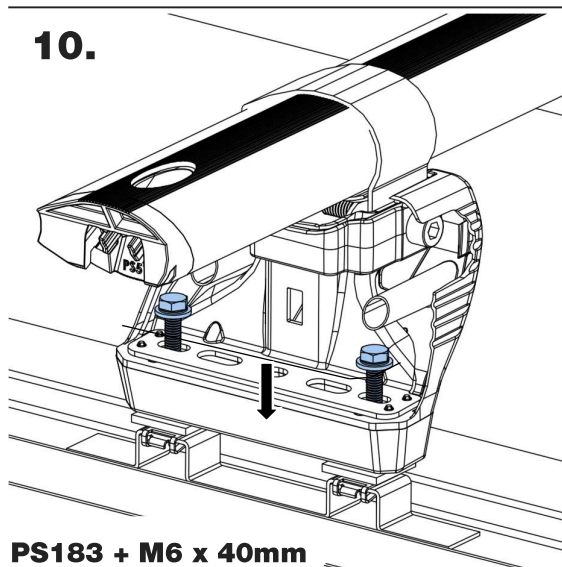

18.

19.

**K504- VIVARO/TRAFIC/PRIMASTAR 2002-L2, H1  
Twin Doors**

**= 100kg  
Max**

**A**

**K504- VIVARO/TRAFIC/PRIMASTAR 2002-L2, H1  
Tailgate**

**= 100kg  
Max**

**A**