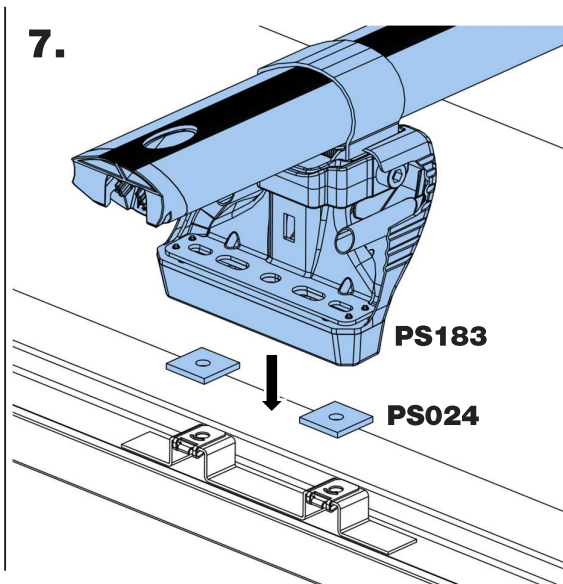

18.

19.

**K504- VIVARO/TRAFIC/PRIMASTAR 2002-L2, H1  
Twin Doors**

**= 100kg  
Max**

**A**

**K504- VIVARO/TRAFIC/PRIMASTAR 2002-L2, H1  
Tailgate**

**= 100kg  
Max**

**A**