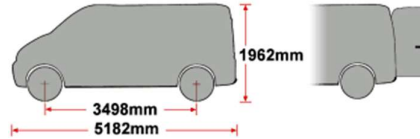

18.

19.

**K504- VIVARO/TRAFIC/PRIMASTAR 2002-L2, H1  
Twin Doors**

**= 100kg  
Max**

**A**

**K504- VIVARO/TRAFIC/PRIMASTAR 2002-L2, H1  
Tailgate**

**= 100kg  
Max**

**A**