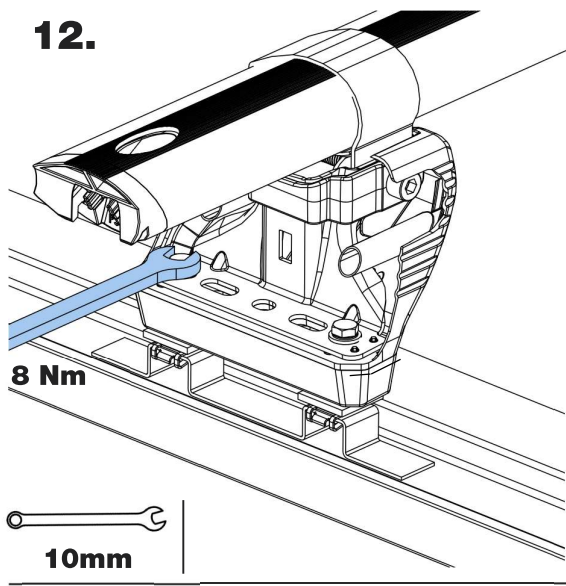

18.

19.

**K504- VIVARO/TRAFIC/PRIMASTAR 2002-L2, H1  
Twin Doors**

**= 100kg  
Max**

**A**

**K504- VIVARO/TRAFIC/PRIMASTAR 2002-L2, H1  
Tailgate**

**= 100kg  
Max**

**A**