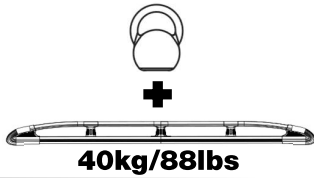

18.

19.

**K504- VIVARO/TRAFIC/PRIMASTAR 2002-L2, H1  
Twin Doors**

**= 100kg  
Max**

**A**

**K504- VIVARO/TRAFIC/PRIMASTAR 2002-L2, H1  
Tailgate**

**= 100kg  
Max**

**A**