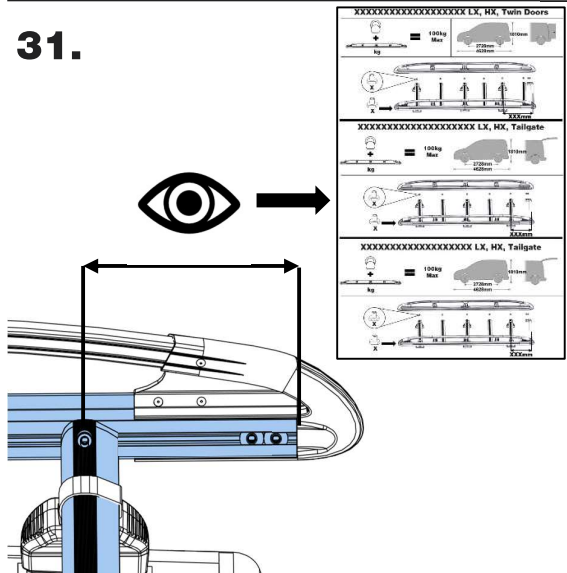

## K502- VIVARO/TRAFIC/PRIMASTAR 2002-L1, H1 Tailgate

**=** 100kg  
Max

**B**

21.

22.

23.

24.

25.

26.

27.

28.

29.

30.

31.

32.

33.