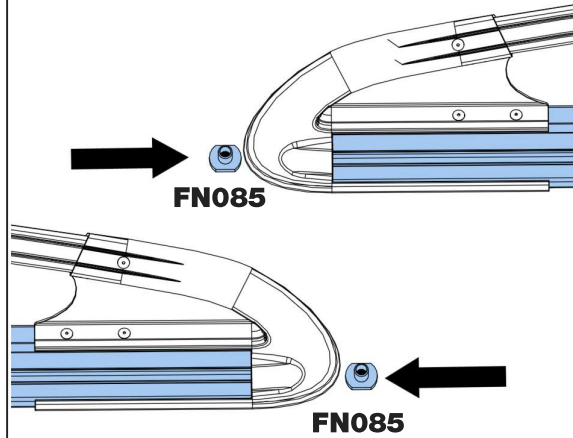

## K502- VIVARO/TRAFIC/PRIMASTAR 2002-L1, H1 Tailgate

**=** 100kg  
Max

**B**

21.

22.

23.

24.

25.

26.

27.

28.

29.

30.

31.

32.

33.

34.

35.

36.

37.

38.

39.

40.

41.