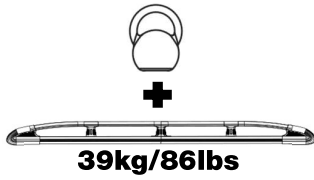

K501- VIVARO/TRAFIC/PRIMASTAR 2002-L1, H1 Twin Doors

= 100kg
Max