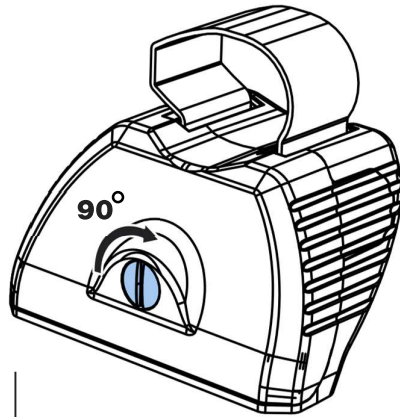

18.

19.

**K504- VIVARO/TRAFIC/PRIMASTAR 2002-L2, H1  
Twin Doors**

**= 100kg  
Max**

**A**

**K504- VIVARO/TRAFIC/PRIMASTAR 2002-L2, H1  
Tailgate**

**= 100kg  
Max**

**A**