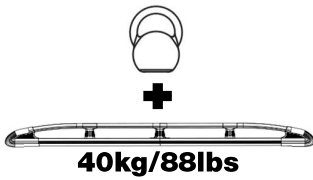

18.

19.

**K504- VIVARO/TRAFIC/PRIMASTAR 2002-L2, H1  
Twin Doors**

**= 100kg  
Max**

**A**

**K504- VIVARO/TRAFIC/PRIMASTAR 2002-L2, H1  
Tailgate**

**= 100kg  
Max**

**A**