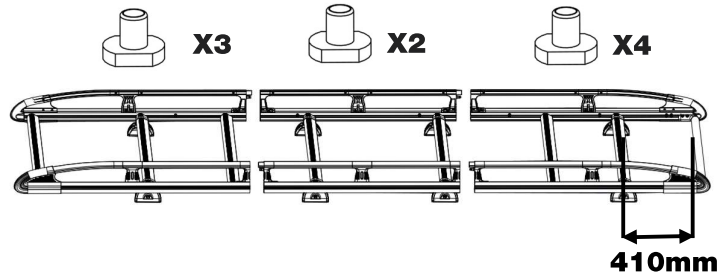

18.

19.

**K504- VIVARO/TRAFIC/PRIMASTAR 2002-L2, H1  
Twin Doors**

**= 100kg  
Max**

**A**

**K504- VIVARO/TRAFIC/PRIMASTAR 2002-L2, H1  
Tailgate**

**= 100kg  
Max**

**A**