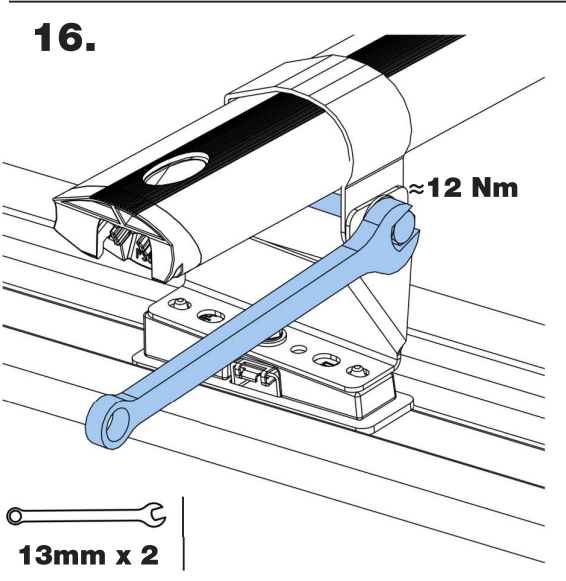

18.

19.

**K504- VIVARO/TRAFIC/PRIMASTAR 2002-L2, H1  
Twin Doors**

**= 100kg  
Max**

**A**

**K504- VIVARO/TRAFIC/PRIMASTAR 2002-L2, H1  
Tailgate**

**= 100kg  
Max**

**A**