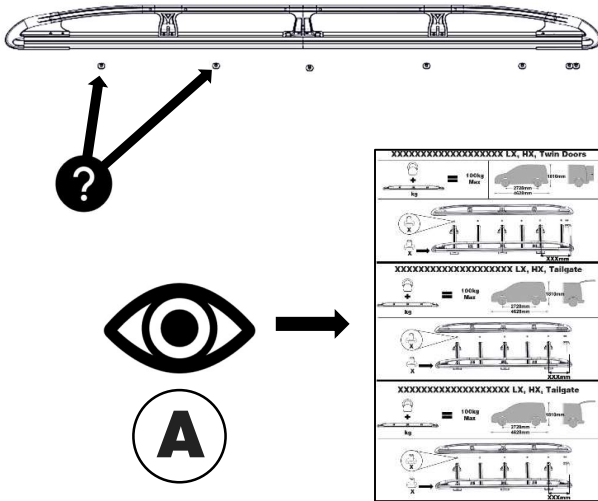

## K502- VIVARO/TRAFIC/PRIMASTAR 2002-L1, H1 Tailgate

**=** 100kg  
Max

**B**

21.

22.

23.

24.

25.