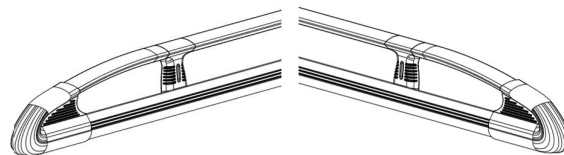

## Instructions

**CITY CRASH** (✓)

According to ISO/ PAS 11154:2006

**MB4KR:**

**VAUXHALL** Vivaro 2002

**RENAULT** Traffic 2002-

**NISSAN** Primastar 2002-

**KammRack**

**SA397U x 3**

**SA398U x 3**

**SA430**

**PS519 x 1**

**PS520 x 1**

**LHS x 2**

**RHS x 2**

**ASF x 1**