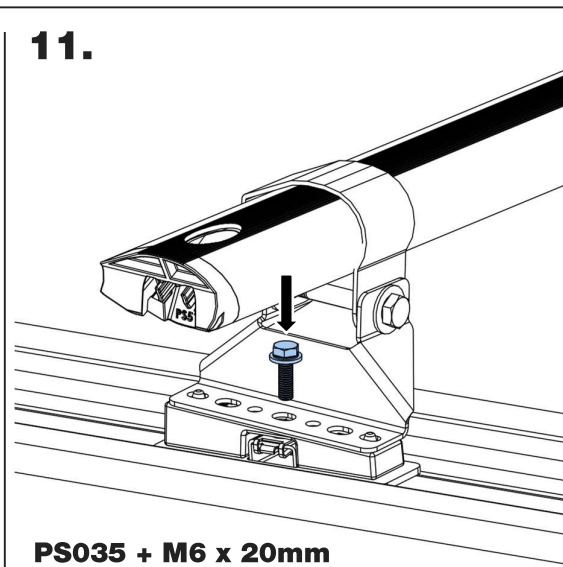

18.

19.

**K504- VIVARO/TRAFIC/PRIMASTAR 2002-L2, H1  
Twin Doors**

**= 100kg  
Max**

**A**

**K504- VIVARO/TRAFIC/PRIMASTAR 2002-L2, H1  
Tailgate**

**= 100kg  
Max**

**A**