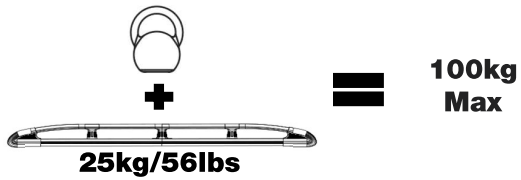

13.

14.

K676- VW Caddy 5 2020- Standard Roof, Tailgate

K677- VW Caddy 5 2020- Standard Roof, Twin Door

15.

16.

17.

18.