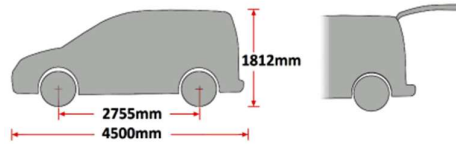

13.

14.

K676- VW Caddy 5 2020- Standard Roof, Tailgate

K677- VW Caddy 5 2020- Standard Roof, Twin Door

15.

16.

17.

18.