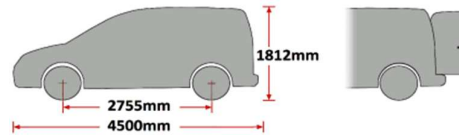

13.

14.

K676- VW Caddy 5 2020- Standard Roof, Tailgate

K677- VW Caddy 5 2020- Standard Roof, Twin Door

15.

16.

17.

18.