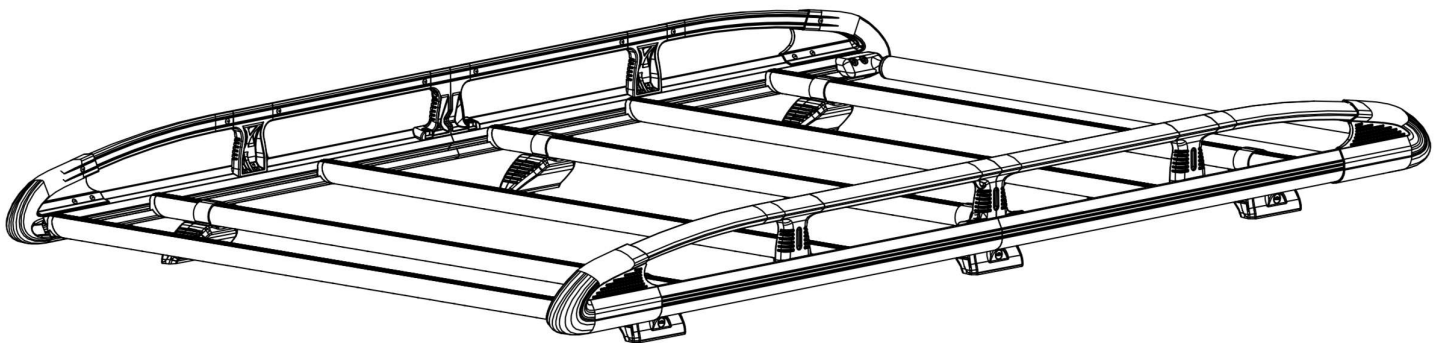

KD3KR

KammRack

Instructions

CITY CRASH (✓)

According to ISO/ PAS 11154:2006

KD3KR:

VW Caddy 5, 2020-

Max
50kg/110lbs