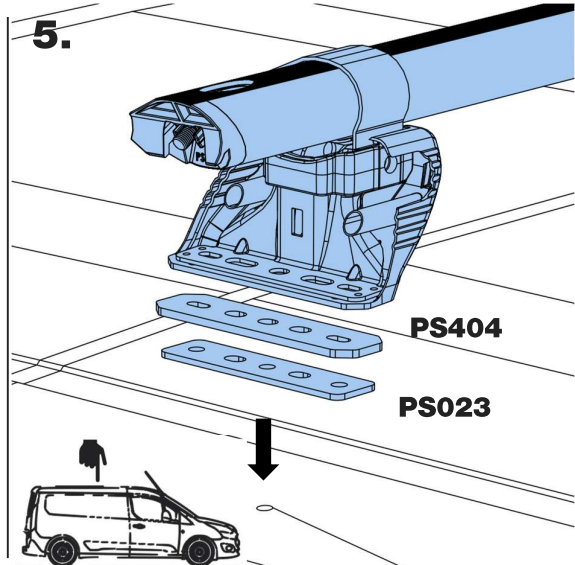

1.

2.

3.

SA397U
PS176

SA397U

SA397U
PS176

R

F

SA398U
PS176

SA398U

SA398U
PS176

4.

5.