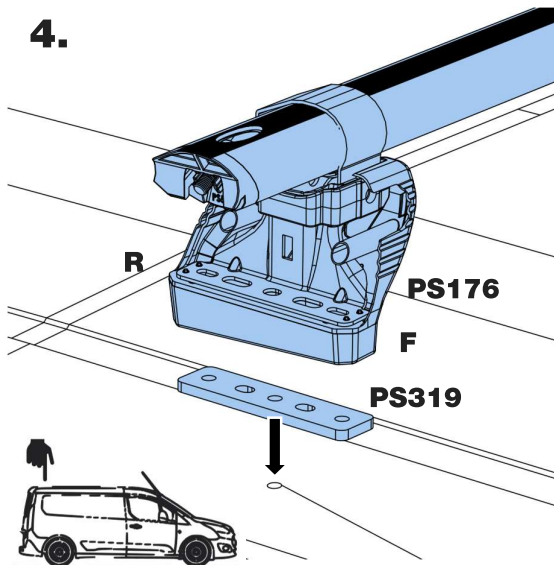

F

SA398U
PS176

SA398U

SA398U
PS176

4.