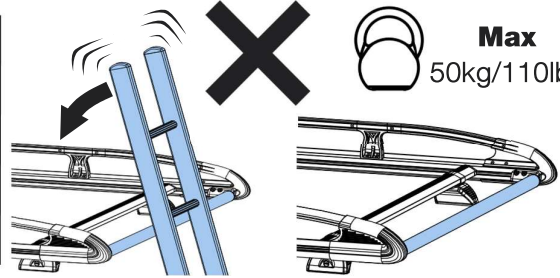

KD3KR

KammRack

Instructions

CITY CRASH (✓)

According to ISO/ PAS 11154:2006

KD3KR:

VW Caddy 5, 2020-

Max
50kg/110lbs