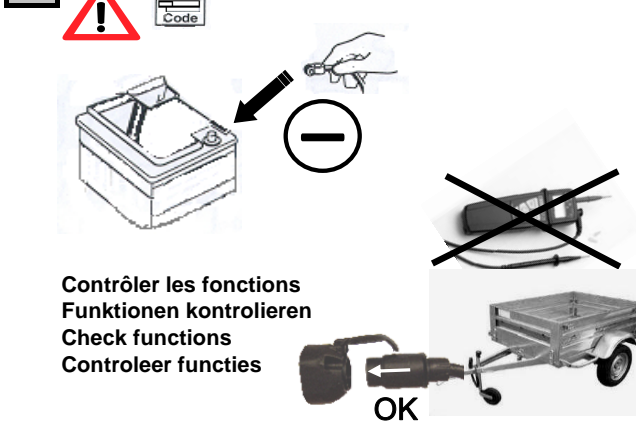

23

Aiguille
Switch
Nadel
Naald
Agulha
Ago
Aguja

24

25

Aiguille
Switch
Nadel
Naald
Agulha
Ago
Aguja

26

27

28

29

30