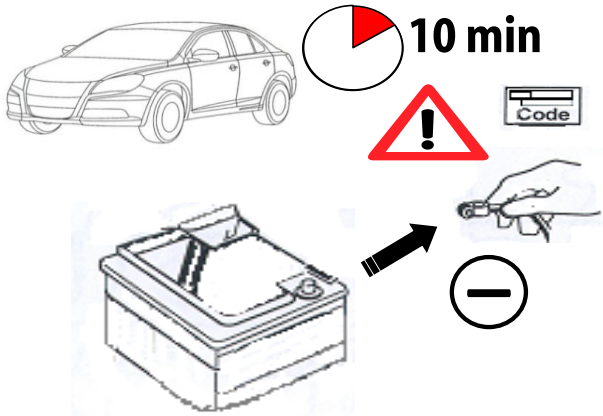

**NEMO/BIPPER/FIORINO**

Einbauanleitung elektrosatz Anhängervorrichtung mit 12N Steckdose  
Fitting instructions electric wiringkit towbar with 12N socket  
Montage-handleiding elektrokabelset voor trekhaak met 12N contactos

**Liste des pièces / Teilliste / Part list / Onderdelenlijst :**

1

2

3

4

5

6

7