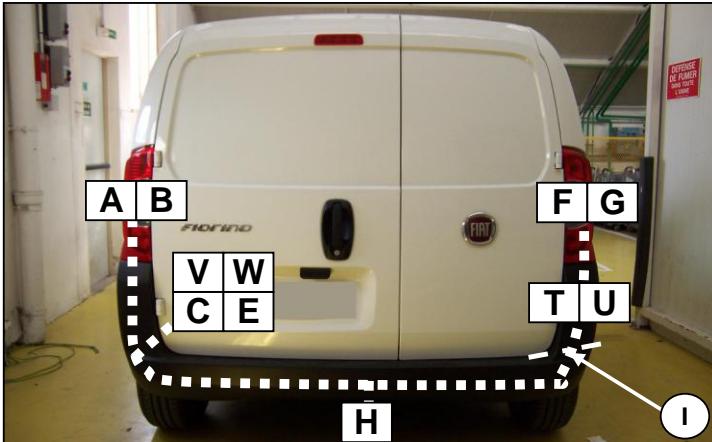

**NEMO/BIPPER/FIORINO**

Einbauanleitung elektrosatz Anhängervorrichtung mit 12N Steckdose  
Fitting instructions electric wiringkit towbar with 12N socket  
Montage-handleiding elektrokabelset voor trekhaak met 12N contactos

**Liste des pièces / Teilliste / Part list / Onderdelenlijst :**

1

2

3

4

5

6

7