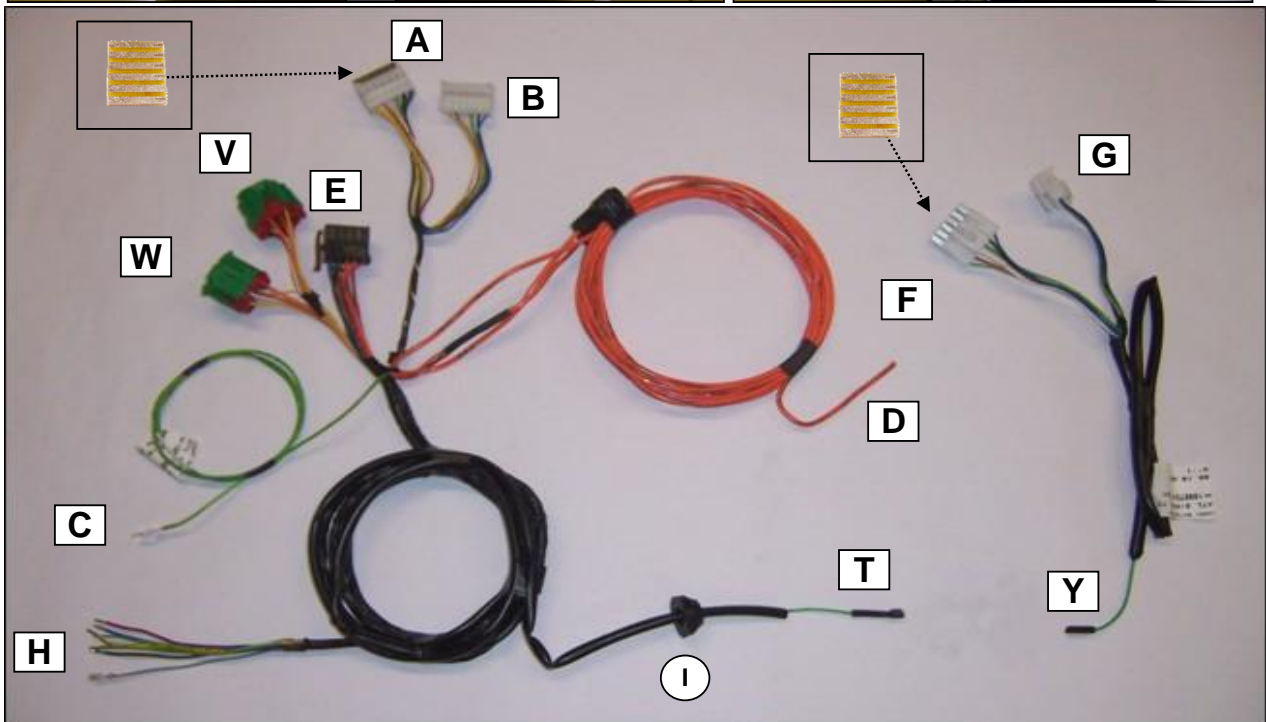

**NEMO/BIPPER/FIORINO**

Einbauanleitung elektrosatz Anhängervorrichtung mit 12N Steckdose  
Fitting instructions electric wiringkit towbar with 12N socket  
Montage-handleiding elektrokabelset voor trekhaak met 12N contactos

**Liste des pièces / Teilliste / Part list / Onderdelenlijst :**

1

2

3

4

5

6

7

8

9

10

11

	1/L	2/54g	3/31	4/R	5/58R	6/54	7/58L	(C)
	21+5 W	21W		21+5 W	40 W	63 W	40 W	
<b>F</b>	Jaune	Bleu	Vert/jaune	Vert	Marron	Rouge	Noir	Gris
<b>D</b>	Gelb	Blau	Grün/gelb	Grün	Braun	Rot	Schwarz	Grau
<b>GB</b>	Yellow	Blue	Green/yellow	Green	Brown	Red	Black	Grey
<b>NL</b>	Geel	Blauw	Groen/geel	Groen	Bruin	Rood	Zwart	Grijs
<b>P</b>	Amarelo	Azul	Verde/amarelo	Verde	Castanho	Vermelho	Preto	Cinzentos
<b>I</b>	Giallo	Blu	Verde/giallo	Verde	Marrone	Rosso	Nero	Grigio
<b>E</b>	Amarillo	Azul	Verde/amarillo	Verde	Marron	Rojo	Negro	Gris