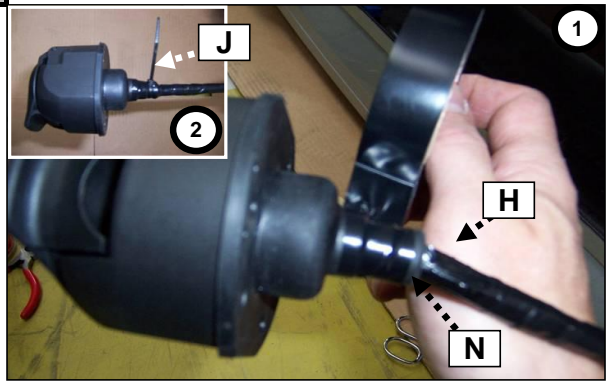

23

Aiguille
Switch
Nadel
Naald
Agulha
Ago
Aguja

24

25

Aiguille
Switch
Nadel
Naald
Agulha
Ago
Aguja

26

27

28

29

30