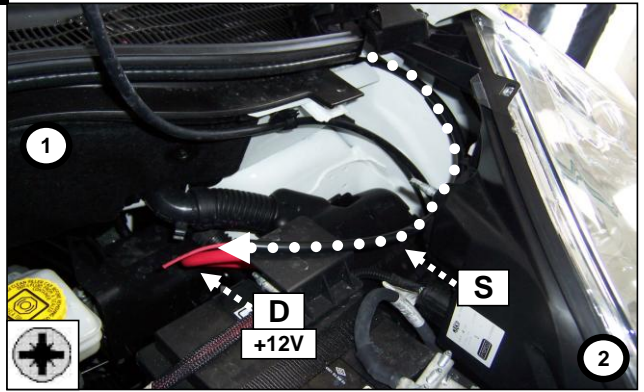

Aiguille
Switch
Nadel
Naald
Agulha
Ago
Aguja

26