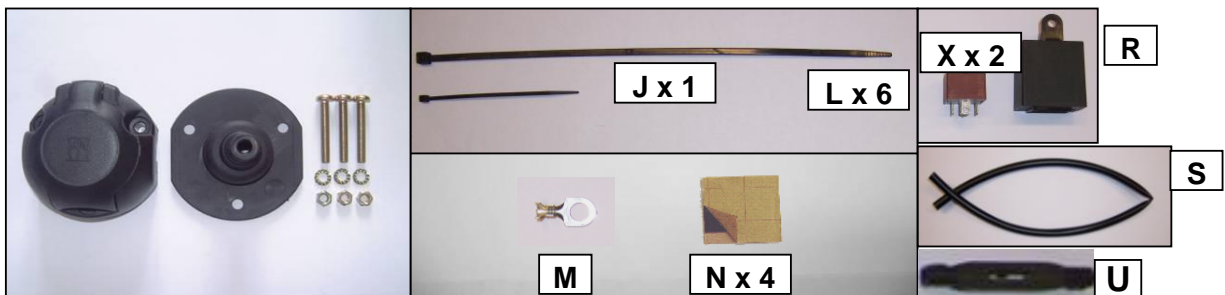

**NEMO/BIPPER/FIORINO**

Einbauanleitung elektrosatz Anhängervorrichtung mit 12N Steckdose  
Fitting instructions electric wiringkit towbar with 12N socket  
Montage-handleiding elektrokabelset voor trekhaak met 12N contactos

**Liste des pièces / Teilliste / Part list / Onderdelenlijst :**

1

2

3

4

5

6

7

8

9

10

11

	1/L	2/54g	3/31	4/R	5/58R	6/54	7/58L	(C)
	21+5 W	21W		21+5 W	40 W	63 W	40 W	
<b>F</b>	Jaune	Bleu	Vert/jaune	Vert	Marron	Rouge	Noir	Gris
<b>D</b>	Gelb	Blau	Grün/gelb	Grün	Braun	Rot	Schwarz	Grau
<b>GB</b>	Yellow	Blue	Green/yellow	Green	Brown	Red	Black	Grey
<b>NL</b>	Geel	Blauw	Groen/geel	Groen	Bruin	Rood	Zwart	Grijs
<b>P</b>	Amarelo	Azul	Verde/amarelo	Verde	Castanho	Vermelho	Preto	Cinzentos
<b>I</b>	Giallo	Blu	Verde/giallo	Verde	Marrone	Rosso	Nero	Grigio
<b>E</b>	Amarillo	Azul	Verde/amarillo	Verde	Marron	Rojo	Negro	Gris