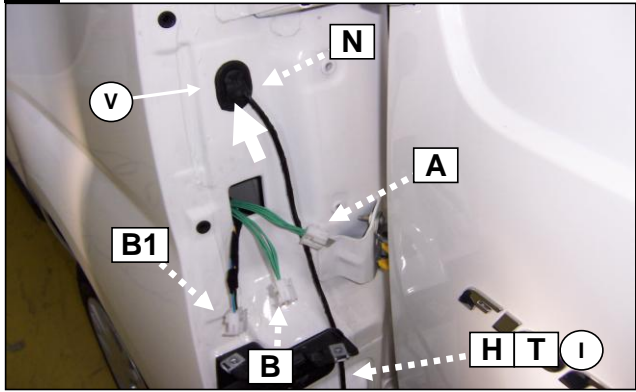

9

10

11

	1/L	2/54g	3/31	4/R	5/58R	6/54	7/58L	(C)
	21+5 W	21W		21+5 W	40 W	63 W	40 W	
F	Jaune	Bleu	Vert/jaune	Vert	Marron	Rouge	Noir	Gris
D	Gelb	Blau	Grün/gelb	Grün	Braun	Rot	Schwarz	Grau
GB	Yellow	Blue	Green/yellow	Green	Brown	Red	Black	Grey
NL	Geel	Blauw	Groen/geel	Groen	Bruin	Rood	Zwart	Grijs
P	Amarelo	Azul	Verde/amarelo	Verde	Castanho	Vermelho	Preto	Cinzentos
I	Giallo	Blu	Verde/giallo	Verde	Marrone	Rosso	Nero	Grigio
E	Amarillo	Azul	Verde/amarillo	Verde	Marron	Rojo	Negro	Gris

12

13

14