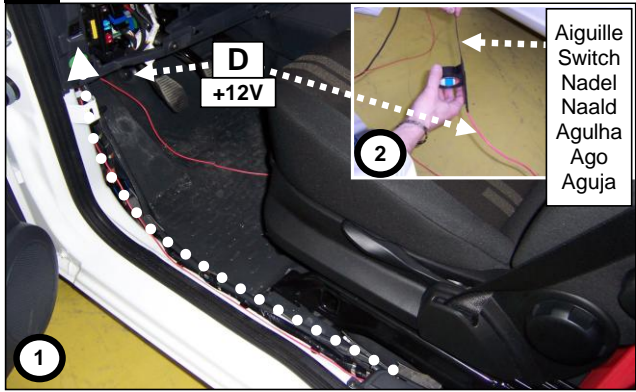

23

Aiguille
Switch
Nadel
Naald
Agulha
Ago
Aguja

24

25

Aiguille
Switch
Nadel
Naald
Agulha
Ago
Aguja

26

27

28

29

30