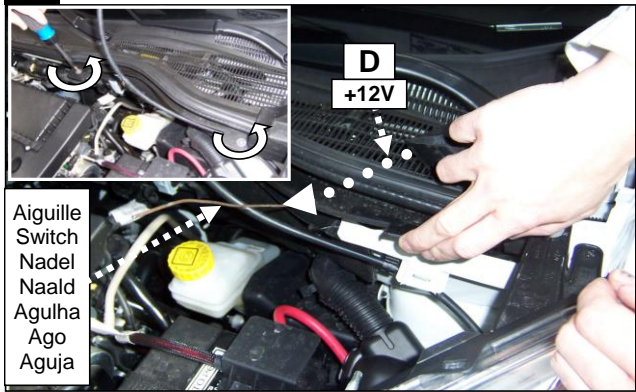

23

Aiguille
Switch
Nadel
Naald
Agulha
Ago
Aguja

24

25

Aiguille
Switch
Nadel
Naald
Agulha
Ago
Aguja

26

27

28

29

30