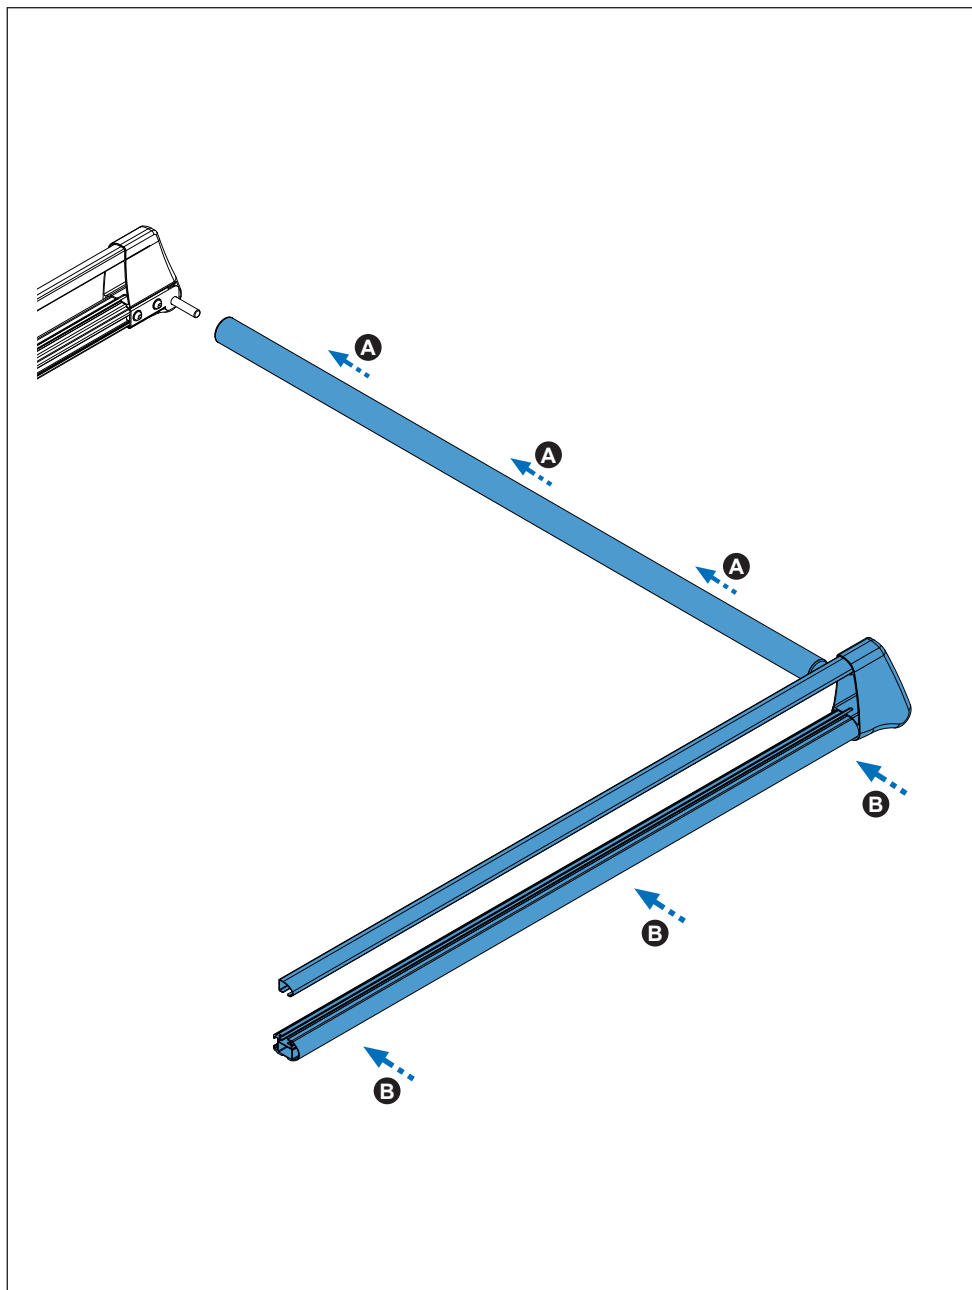

(CZ) Obsah balení: Zkontrolujte!

(NL) Pakket inhoud: Controleer!

(HU) Csomag tartalma: Ellenőrizd!

(SLO) Vsebina paketa: Preverite!

	912-250	912-251	912-252	912-253	912-254
	1x (861-110)	1x (861-110)	1x (861-110)	1x (861-110)	1x (861-110)
	1x (821-139) 110 cm	1x (821-142) 126 cm	1x (821-144) 140 cm	1x (821-146) 158 cm	1x (821-148) 170 cm
	5x (827-461) 110 cm	5x (827-462) 126 cm	5x (827-464) 140 cm	5x (827-466) 158 cm	5x (827-468) 170 cm
	1x (716-371) 110 cm	1x (716-372) 126 cm	1x (716-373) 140 cm	1x (716-374) 158 cm	1x (716-375) 170 cm
	1x (805-169) 1x (805-186) 1x (855-223)	1x (805-169) 1x (805-186) 1x (855-223)	1x (805-169) 1x (805-186) 1x (855-223)	1x (805-169) 1x (805-186) 1x (855-223)	1x (805-169) 1x (805-186) 1x (855-223)
Lote / Lot	01-21	02-21	02-21	02-21	02-21
 Peso / Weight	17,30 kg	17,74 kg	17,85 kg	17,95 kg	18,05 kg

2. 

3. 

4. 

5. 

6. 

7. 

8.

9. 