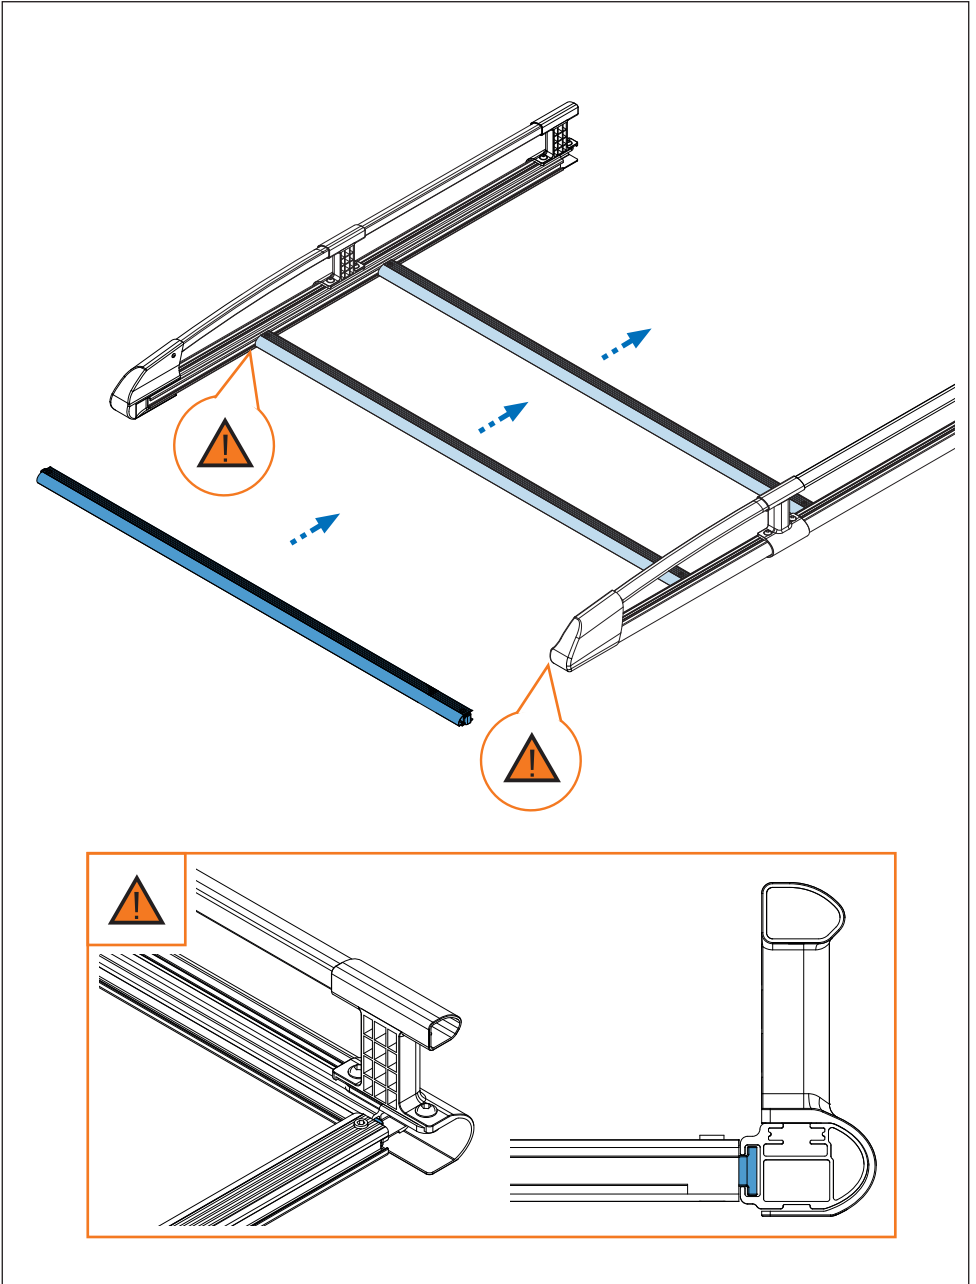

(CZ) Obsah balení: Zkontrolujte!

(NL) Pakket inhoud: Controleer!

(HU) Csomag tartalma: Ellenőrizd!

(SLO) Vsebina paketa: Preverite!

	912-250	912-251	912-252	912-253	912-254
	1x (861-110)	1x (861-110)	1x (861-110)	1x (861-110)	1x (861-110)
	1x (821-139) 110 cm	1x (821-142) 126 cm	1x (821-144) 140 cm	1x (821-146) 158 cm	1x (821-148) 170 cm
	5x (827-461) 110 cm	5x (827-462) 126 cm	5x (827-464) 140 cm	5x (827-466) 158 cm	5x (827-468) 170 cm
	1x (716-371) 110 cm	1x (716-372) 126 cm	1x (716-373) 140 cm	1x (716-374) 158 cm	1x (716-375) 170 cm
	1x (805-169) 1x (805-186) 1x (855-223)	1x (805-169) 1x (805-186) 1x (855-223)	1x (805-169) 1x (805-186) 1x (855-223)	1x (805-169) 1x (805-186) 1x (855-223)	1x (805-169) 1x (805-186) 1x (855-223)
Lote / Lot	01-21	02-21	02-21	02-21	02-21
 Peso / Weight	17,30 kg	17,74 kg	17,85 kg	17,95 kg	18,05 kg

2. 

3. 

4. 

5. 

6. 

7. 

8.

9. 