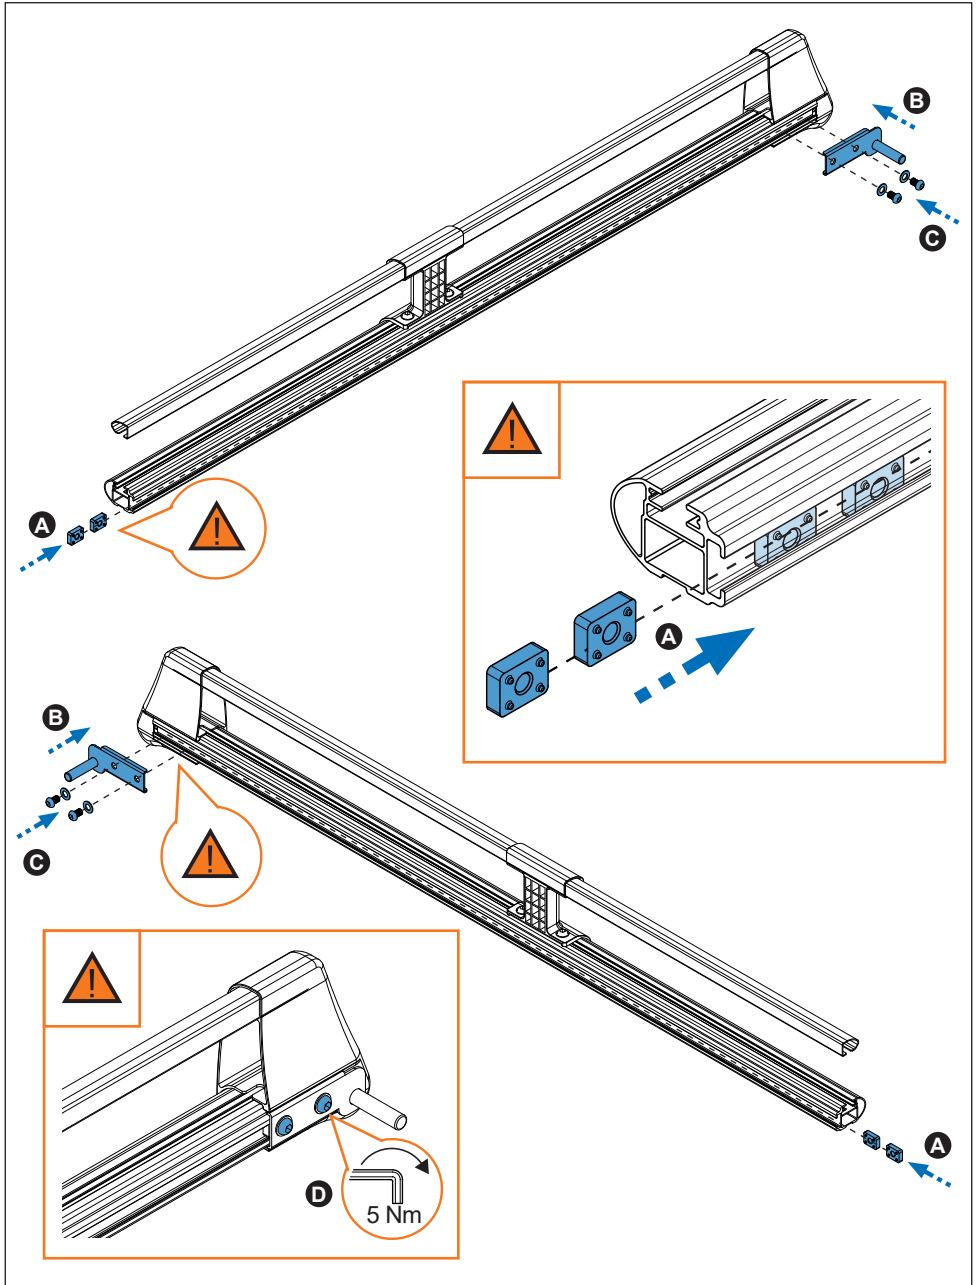

(CZ) Obsah balení: Zkontrolujte!

(NL) Pakket inhoud: Controleer!

(HU) Csomag tartalma: Ellenőrizd!

(SLO) Vsebina paketa: Preverite!

	912-250	912-251	912-252	912-253	912-254
	1x (861-110)	1x (861-110)	1x (861-110)	1x (861-110)	1x (861-110)
	1x (821-139) 110 cm	1x (821-142) 126 cm	1x (821-144) 140 cm	1x (821-146) 158 cm	1x (821-148) 170 cm
	5x (827-461) 110 cm	5x (827-462) 126 cm	5x (827-464) 140 cm	5x (827-466) 158 cm	5x (827-468) 170 cm
	1x (716-371) 110 cm	1x (716-372) 126 cm	1x (716-373) 140 cm	1x (716-374) 158 cm	1x (716-375) 170 cm
	1x (805-169) 1x (805-186) 1x (855-223)	1x (805-169) 1x (805-186) 1x (855-223)	1x (805-169) 1x (805-186) 1x (855-223)	1x (805-169) 1x (805-186) 1x (855-223)	1x (805-169) 1x (805-186) 1x (855-223)
Lote / Lot	01-21	02-21	02-21	02-21	02-21
 Peso / Weight	17,30 kg	17,74 kg	17,85 kg	17,95 kg	18,05 kg

2. 

3. 

4. 

5. 

6. 

7. 

8.

9. 