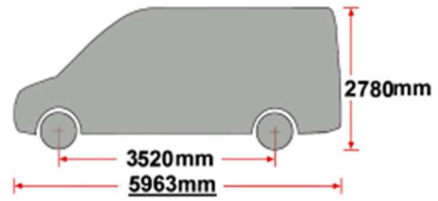

FS027
(M8 x 50)
x 6

FN085 x 18

FT05 x 1

FB003
(M8 x 65)
x 6

FS059
(M8 x 25) x 18

FT01 x 1

K640- Iveco Daily 2014- L3, H3, Twin Doors.

150kg
Max