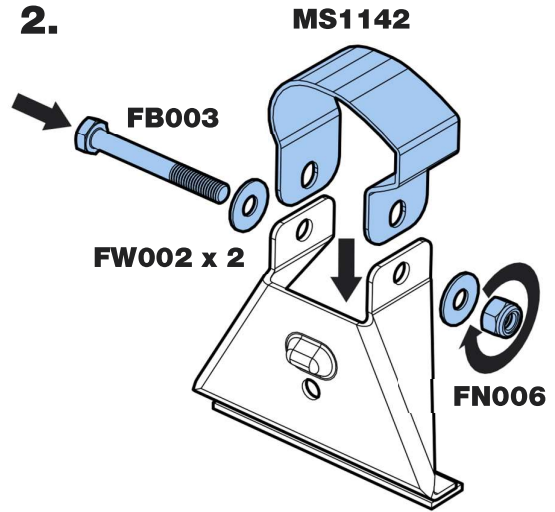

FS027
(M8 x 50)
x 6

FN085 x 18

FT05 x 1

FB003
(M8 x 65)
x 6

FS059
(M8 x 25) x 18

FT01 x 1

K640- Iveco Daily 2014- L3, H3, Twin Doors.

150kg
Max

1.

2.

3.

4.

5.

6.

12.

13.