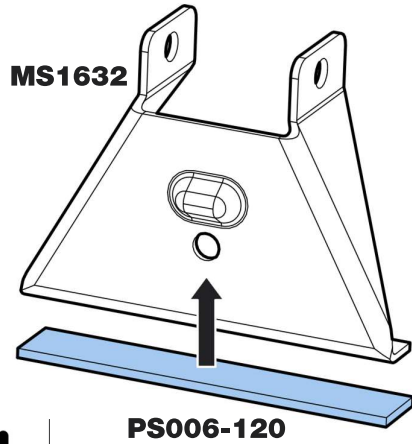

FS027
(M8 x 50)
x 6

FN085 x 18

FT05 x 1

FB003
(M8 x 65)
x 6

FS059
(M8 x 25) x 18

FT01 x 1

K640- Iveco Daily 2014- L3, H3, Twin Doors.

150kg
Max

1.

2.

3.

4.

5.

6.

12.

13.