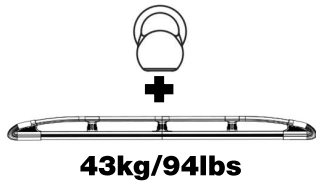

FS027
(M8 x 50)
x 6

FN085 x 18

FT05 x 1

FB003
(M8 x 65)
x 6

FS059
(M8 x 25) x 18

FT01 x 1

K640- Iveco Daily 2014- L3, H3, Twin Doors.

150kg
Max