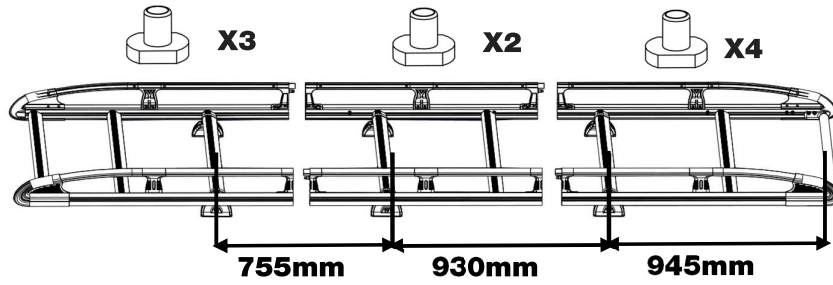

FS027
(M8 x 50)
x 6

FN085 x 18

FT05 x 1

FB003
(M8 x 65)
x 6

FS059
(M8 x 25) x 18

FT01 x 1

K640- Iveco Daily 2014- L3, H3, Twin Doors.

150kg
Max