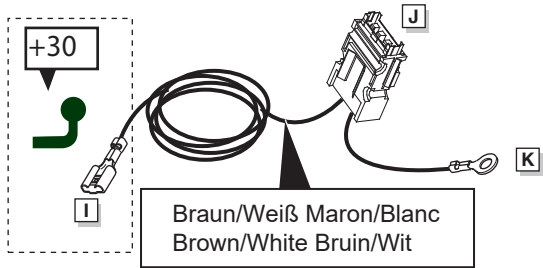

INFO

ROUTING

OPTION 1

OPTION 2

10 OPTION 1

11 OPTION 1

12

3 R

4 L