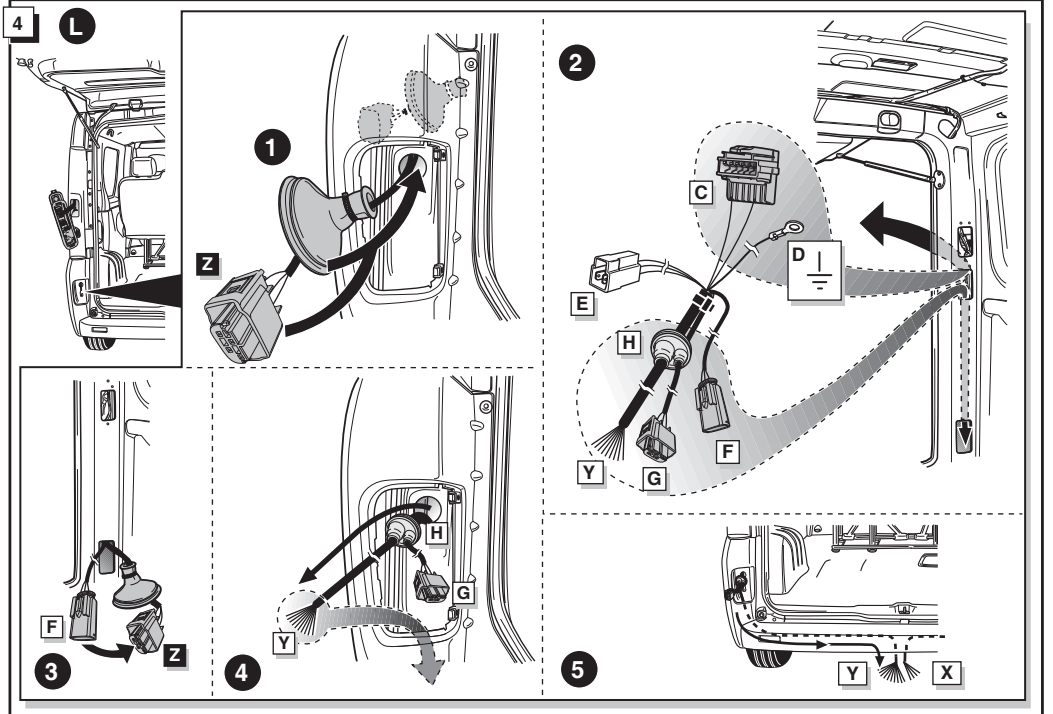

**Einbauanleitung Elektrosatz  
Anhängervorrichtung mit 12-N Steckdose  
lt. DIN/ISO Norm 1724**

**Instructions de montage du faisceau  
électrique pour crochet d'attelage  
conforme á la norme  
DIN/ISO 1724 prise 12-N**

**Fitting instructions electric wiringkit  
towbar with 12-N socket up to  
DIN/ISO norm 1724**

**Montage-handleiding elektrokabelset voor  
trekhaak met 12-N contactdoos  
vlg. DIN/ISO norm 1724**

**OPEL VIVARO / RENAULT TRAFIC 2001-  
NISSAN PRIMA STAR 2003-**

ROUTING

**INFO**

**ROUTING**

**OPTION 1**

**OPTION 2**

**10 OPTION 1**

**11 OPTION 1**

**12**

**3 R**

**4 L**

**INFO** Anschluß Steckdose / Connection de la prise / Socket connection / Contactdoos aansluiting

DIN/ISO 11446		(D)	(F)	(GB)	(NL)
	1/L	gelb	jaune	yellow	geel
	2	blau	bleu	blue	blauw
	2a	grau	gris	grey	grijs
	3/31	weiß	blanc	white	wit
	4/R	grün	vert	green	groen
	5/58-R	braun	marron	brown	bruin
	6/54	rot	rouge	red	rood
	7/58-L	schwarz	noir	black	zwart
	8	schwarz/rot	noir/rouge	black/red	zwart/rood
	9	braun/weiß	marron/blanc	brown/white	bruin/wit
	10	rot	rouge	red	rood
	11	weiß	blanc	white	wit
	12	rot/blau	rouge/bleu	red/blue	rood/blauw
	13	weiß	blanc	white	wit