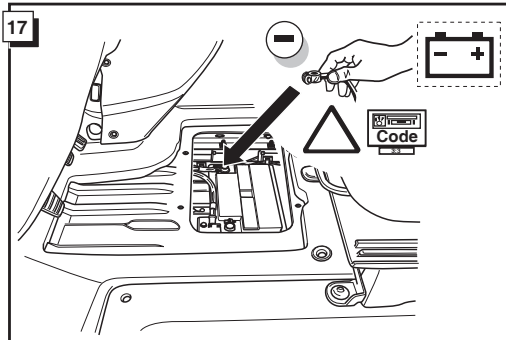

**Einbauanleitung Elektrosatz  
Anhängervorrichtung mit 12-N Steckdose  
lt. DIN/ISO Norm 1724**

**Instructions de montage du faisceau  
électrique pour crochet d'attelage  
conforme á la norme  
DIN/ISO 1724 prise 12-N**

Bestel Nr.: OP-031-DL

\* Teilliste

\* Liste de pieces

\* Part list

\* Onderdelenlijst

18

FUNKTIONEN KONTROLIEREN !  
 CONTRÔLER LES FONCTIONS !  
 CHECK FUNCTIONS !  
 CONTROLLEER FUNCTIES !

INFO