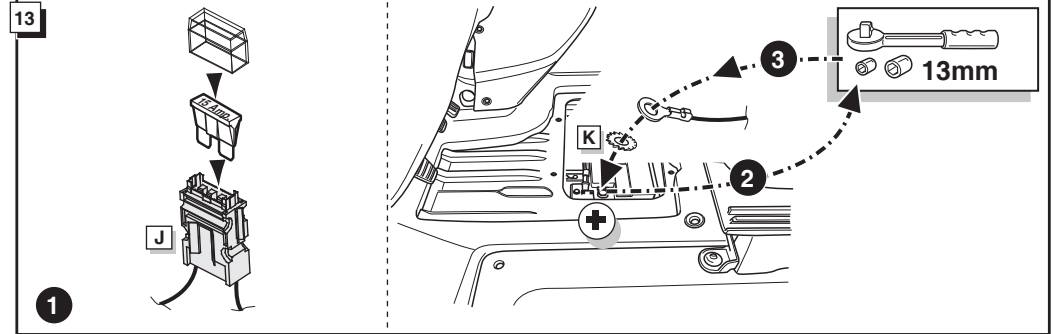

**Einbauanleitung Elektrosatz  
Anhängervorrichtung mit 12-N Steckdose  
lt. DIN/ISO Norm 1724**

**Instructions de montage du faisceau  
électrique pour crochet d'attelage  
conforme á la norme  
DIN/ISO 1724 prise 12-N**

ROUTING

**INFO**

**ROUTING**

**OPTION 1**

**OPTION 2**

**10 OPTION 1**

**11 OPTION 1**

**12**