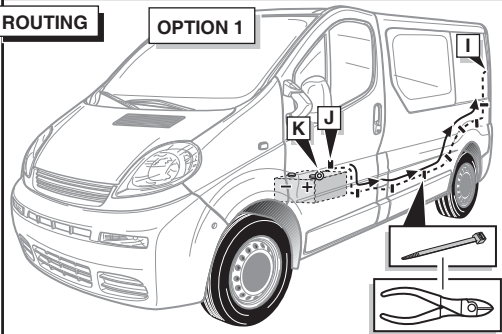

**Einbauanleitung Elektrosatz  
Anhängervorrichtung mit 12-N Steckdose  
lt. DIN/ISO Norm 1724**

**Instructions de montage du faisceau  
électrique pour crochet d'attelage  
conforme á la norme  
DIN/ISO 1724 prise 12-N**

ROUTING

**INFO**

**ROUTING**

**OPTION 1**

**OPTION 2**

**10 OPTION 1**

**11 OPTION 1**

**12**