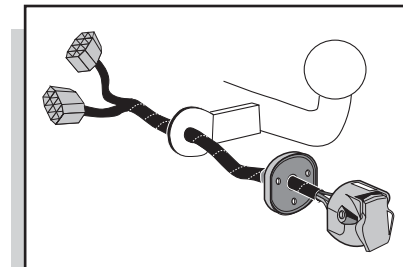

**Einbauanleitung Elektrosatz  
Anhängervorrichtung mit 12-N Steckdose  
lt. DIN/ISO Norm 1724**

**Instructions de montage du faisceau  
électrique pour crochet d'attelage  
conforme á la norme  
DIN/ISO 1724 prise 12-N**

**Fitting instructions electric wiringkit  
towbar with 12-N socket up to  
DIN/ISO norm 1724**

**Montage-handleiding elektrokabelset voor  
trekhaak met 12-N contactdoos  
vlg. DIN/ISO norm 1724**

**OPEL VIVARO / RENAULT TRAFIC 2001-  
NISSAN PRIMA STAR 2003-**