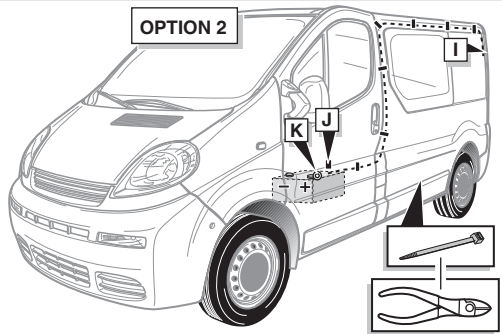

**Einbauanleitung Elektrosatz  
Anhängervorrichtung mit 12-N Steckdose  
lt. DIN/ISO Norm 1724**

**Instructions de montage du faisceau  
électrique pour crochet d'attelage  
conforme á la norme  
DIN/ISO 1724 prise 12-N**

ROUTING

**INFO**

**ROUTING**

**OPTION 1**

**OPTION 2**

**10 OPTION 1**

**11 OPTION 1**

**12**