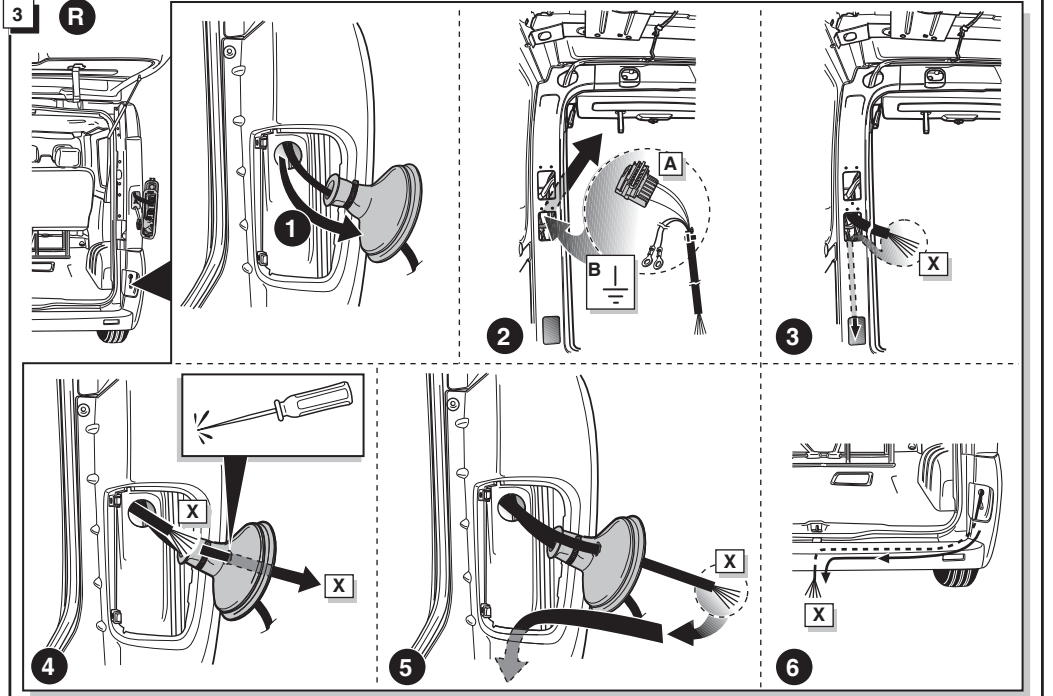

ROUTING

**INFO**

**ROUTING**

**OPTION 1**

**OPTION 2**

**10 OPTION 1**

**11 OPTION 1**

**12**

**3 R**

**4 L**

**INFO** Anschluß Steckdose / Connection de la prise / Socket connection / Contactdoos aansluiting

DIN/ISO 11446		(D)	(F)	(GB)	(NL)
	1/L	gelb	jaune	yellow	geel
	2	blau	bleu	blue	blauw
	2a	grau	gris	grey	grijs
	3/31	weiß	blanc	white	wit
	4/R	grün	vert	green	groen
	5/58-R	braun	marron	brown	bruin
	6/54	rot	rouge	red	rood
	7/58-L	schwarz	noir	black	zwart
	8	schwarz/rot	noir/rouge	black/red	zwart/rood
	9	braun/weiß	marron/blanc	brown/white	bruin/wit
	10	rot	rouge	red	rood
	11	weiß	blanc	white	wit
	12	rot/blau	rouge/bleu	red/blue	rood/blauw
	13	weiß	blanc	white	wit