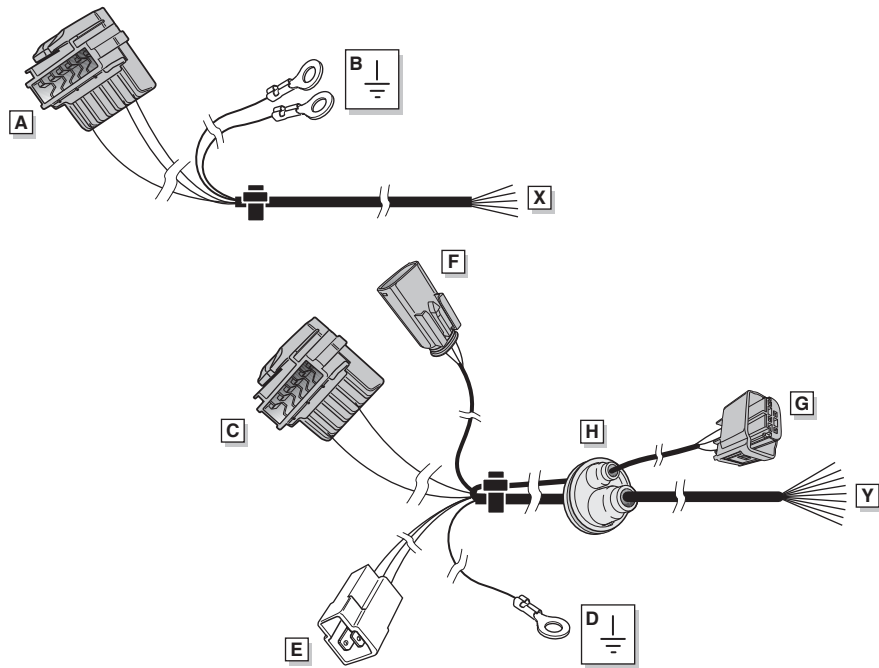

**Einbauanleitung Elektrosatz  
Anhängervorrichtung mit 12-N Steckdose  
lt. DIN/ISO Norm 1724**

**Instructions de montage du faisceau  
électrique pour crochet d'attelage  
conforme á la norme  
DIN/ISO 1724 prise 12-N**

**Fitting instructions electric wiringkit  
towbar with 12-N socket up to  
DIN/ISO norm 1724**

**Montage-handleiding elektrokabelset voor  
trekhaak met 12-N contactdoos  
vlg. DIN/ISO norm 1724**

**OPEL VIVARO / RENAULT TRAFIC 2001-  
NISSAN PRIMA STAR 2003-**

Bestel Nr.: OP-031-DL

\* Teilliste

\* Liste de pieces

\* Part list

\* Onderdelenlijst

18

FUNKTIONEN KONTROLIEREN !  
 CONTRÔLER LES FONCTIONS !  
 CHECK FUNCTIONS !  
 CONTROLLEER FUNCTIES !

INFO

ROUTING

**INFO**

**ROUTING**

**OPTION 1**

**OPTION 2**

**10 OPTION 1**

**11 OPTION 1**

**12**