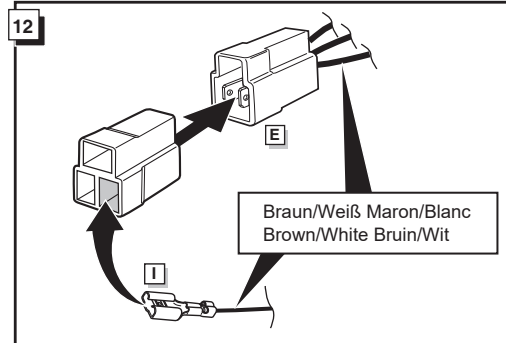

**Einbauanleitung Elektrosatz  
Anhängervorrichtung mit 12-N Steckdose  
lt. DIN/ISO Norm 1724**

**Instructions de montage du faisceau  
électrique pour crochet d'attelage  
conforme á la norme  
DIN/ISO 1724 prise 12-N**

ROUTING

**INFO**

**ROUTING**

**OPTION 1**

**OPTION 2**

**10 OPTION 1**

**11 OPTION 1**

**12**

**3 R**

**4 L**

**INFO** Anschluß Steckdose / Connection de la prise / Socket connection / Contactdoos aansluiting

DIN/ISO 11446		(D)	(F)	(GB)	(NL)
	1/L	gelb	jaune	yellow	geel
	2	blau	bleu	blue	blauw
	2a	grau	gris	grey	grijs
	3/31	weiß	blanc	white	wit
	4/R	grün	vert	green	groen
	5/58-R	braun	marron	brown	bruin
	6/54	rot	rouge	red	rood
	7/58-L	schwarz	noir	black	zwart
	8	schwarz/rot	noir/rouge	black/red	zwart/rood
	9	braun/weiß	marron/blanc	brown/white	bruin/wit
	10	rot	rouge	red	rood
	11	weiß	blanc	white	wit
	12	rot/blau	rouge/bleu	red/blue	rood/blauw
	13	weiß	blanc	white	wit