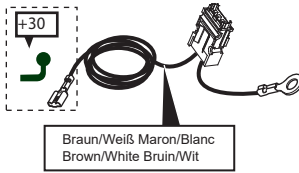

* Teilliste

* Liste de pieces

* Part list

* Onderdelenlijst