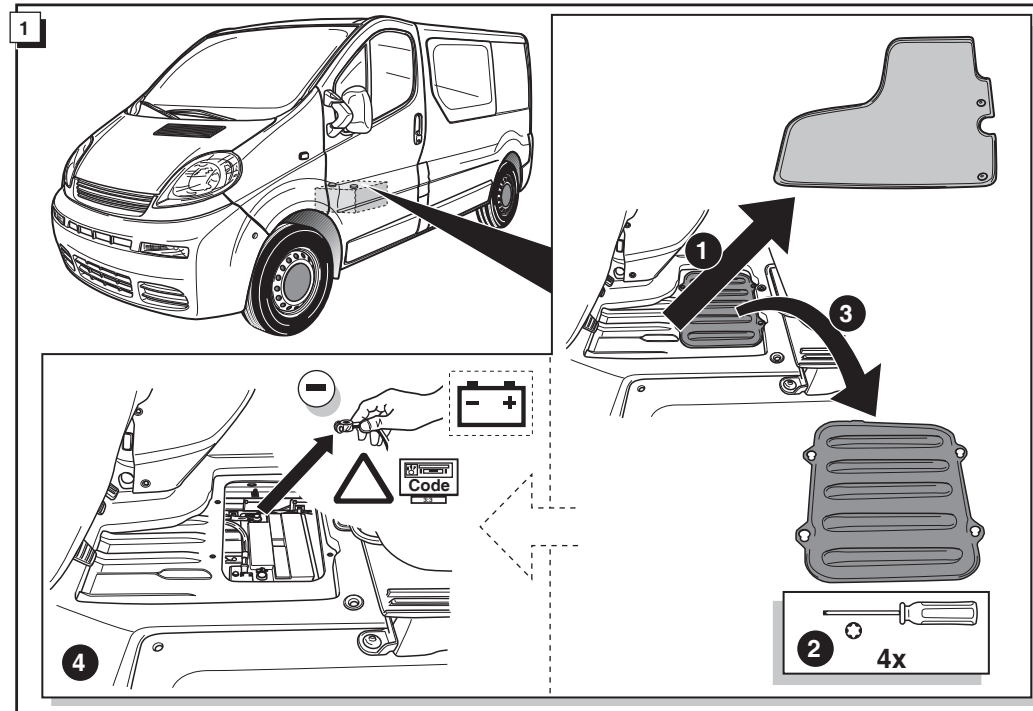

18

FUNKTIONEN KONTROLIEREN !
CONTRÔLER LES FONCTIONS !
CHECK FUNCTIONS !
CONTROLLEER FUNCTIES !