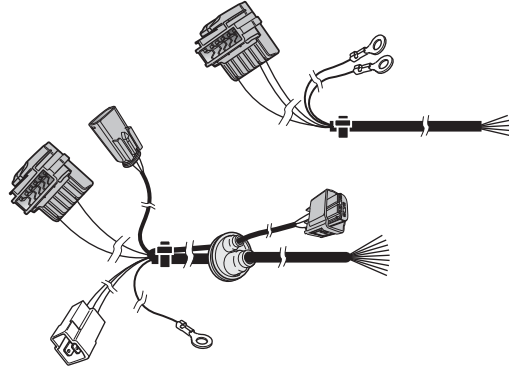

* Teilliste

* Liste de pieces

* Part list

* Onderdelenlijst