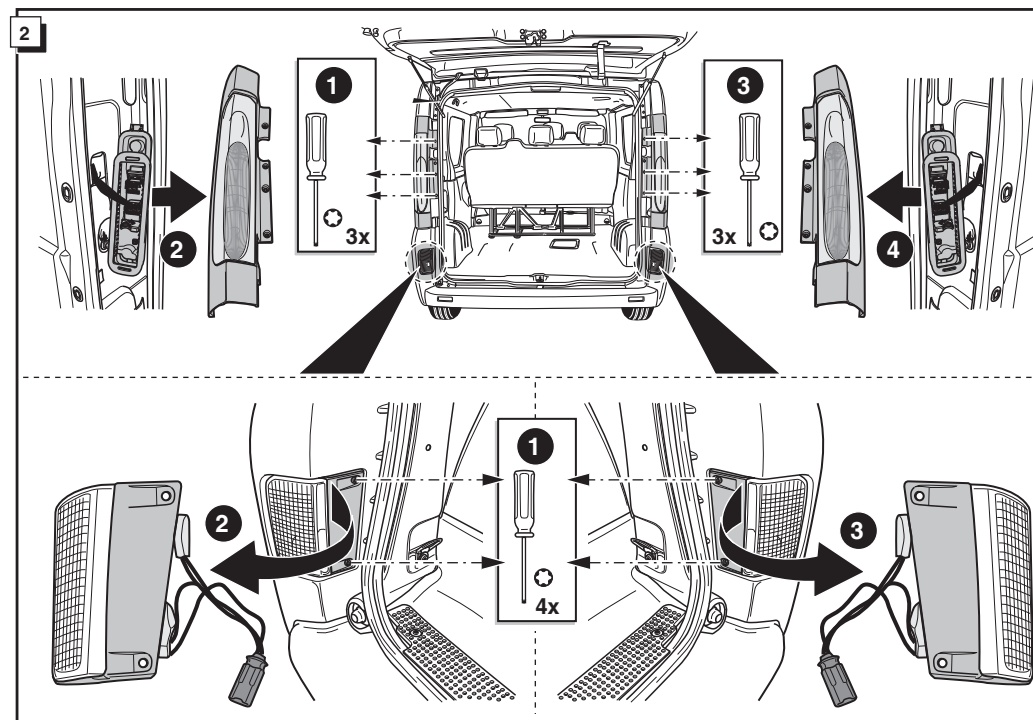

18

FUNKTIONEN KONTROLIEREN !
CONTRÔLER LES FONCTIONS !
CHECK FUNCTIONS !
CONTROLLEER FUNCTIES !