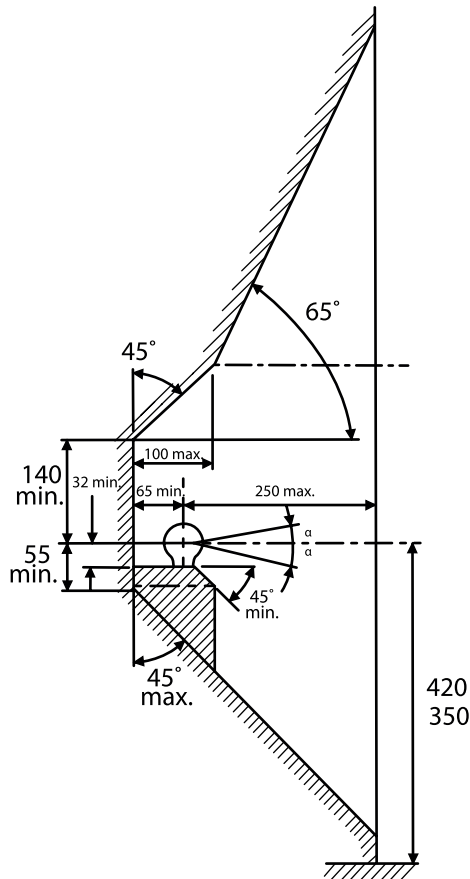

Rys. 25a

PL Należy zagwarantować przestrzeń swobodną według załącznika VII, rysunek 25a/b Regulaminu EKG ONZ 55.02 przy dopuszczalnym ciężarze całkowitym pojazdu.

FR L'espace libre doit être garanti conformément à l'annexe VII, illustration de la réglementation 55.02 CE pour un poids total en charge autorisé du véhicule.

GB The clearance specified in appendix VII, diagram 25a/b of Regulation No. 55.02 UN EU must be guaranteed at laden weight of the vehicle.

DE Der Freiraum nach Anhang VII, Abbildung 25a/b der Vorschriften 55.02 EG ist zu gew 25a/b abzuliefern bei zulässigem Gesamtgewicht des Fahrzeuges.

Moment skręcący dla śrub i nakrętek (8.8) Torgue settings for nuts and bolts (8.8)	
M8	25Nm
M10	55Nm
M12	85Nm
M14	135Nm
M16	195Nm