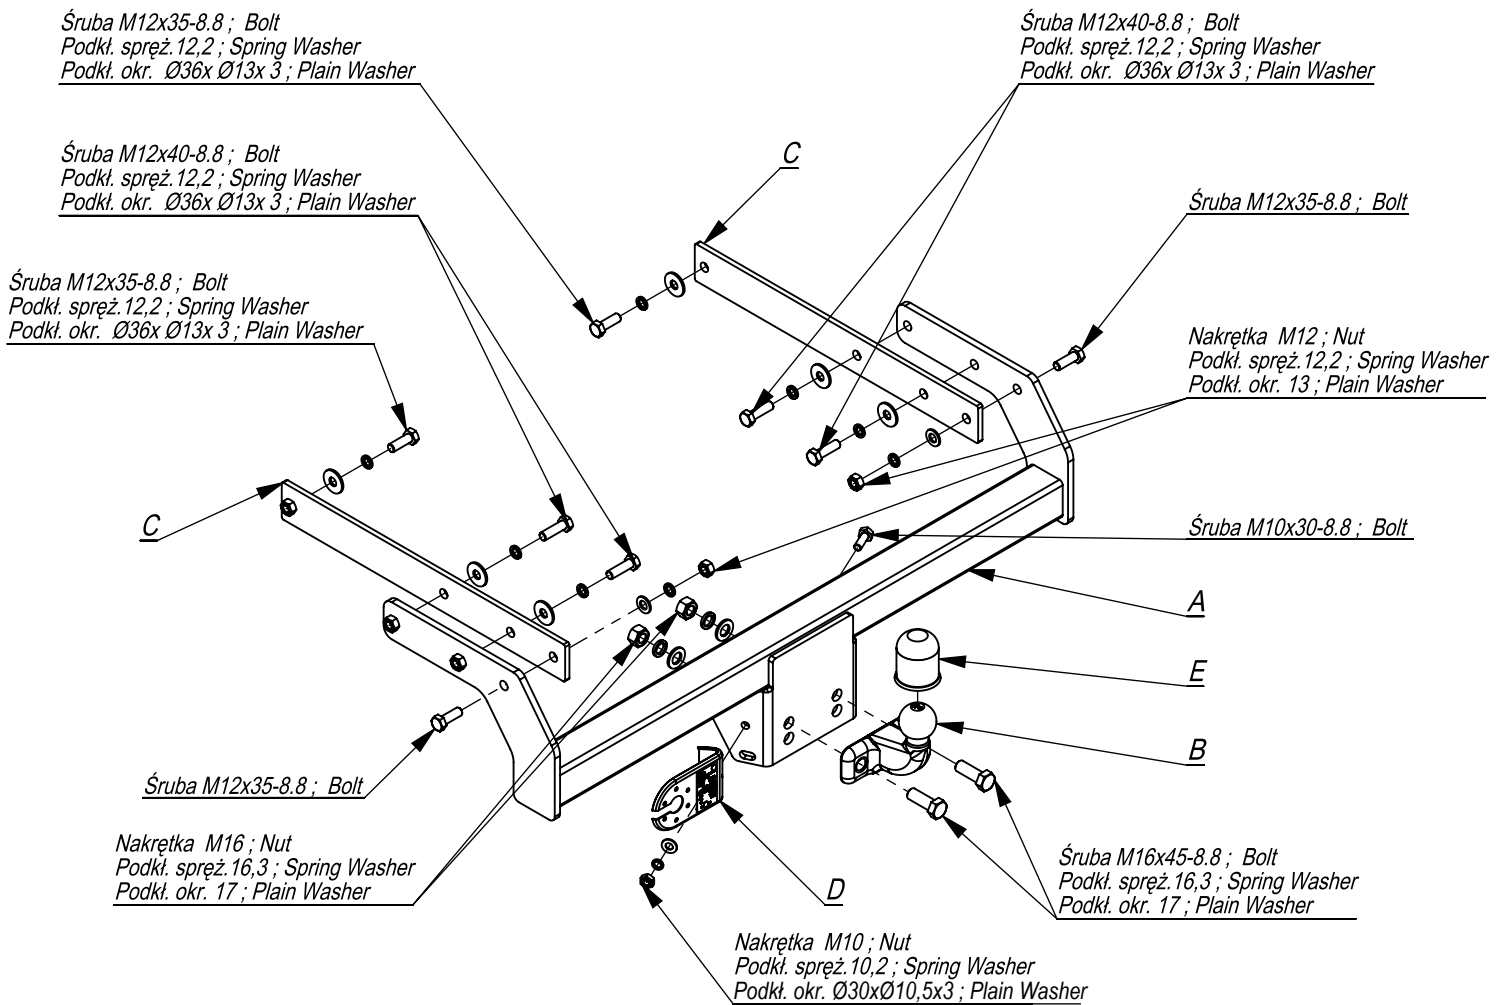

FR L'espace libre doit être garanti conformément à l'annexe VII, illustration de la réglementation 55.02 CE pour un poids total en charge autorisé du véhicule.

GB The clearance specified in appendix VII, diagram 25a/b of Regulation No. 55.02 UN EU must be guaranteed at laden weight of the vehicle.

DE Der Freiraum nach Anhang VII, Abbildung 25a/b der Vorschriften 55.02 EG ist zu gew 25a/b abzuliefern bei zulässigem Gesamtgewicht des Fahrzeuges.

Moment skręcący dla śrub i nakrętek (8.8) Torgue settings for nuts and bolts (8.8)	
M8	25Nm
M10	55Nm
M12	85Nm
M14	135Nm
M16	195Nm