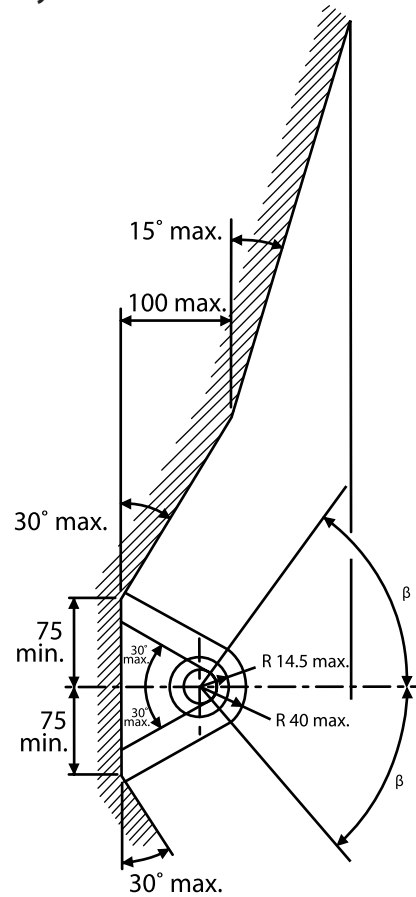

Rys. 25b

PL Należy zagwarantować przestrzeń swobodną według załącznika VII, rysunek 25a/b Regulaminu EKG ONZ 55.02 przy dopuszczalnym ciężarze całkowitym pojazdu.

FR L'espace libre doit être garanti conformément à l'annexe VII, illustration de la réglementation 55.02 CE pour un poids total en charge autorisé du véhicule.

GB The clearance specified in appendix VII, diagram 25a/b of Regulation No. 55.02 UN EU must be guaranteed at laden weight of the vehicle.

DE Der Freiraum nach Anhang VII, Abbildung 25a/b der Vorschriften 55.02 EG ist zu gew 25a/b abzuliefern bei zulässigem Gesamtgewicht des Fahrzeuges.

Moment skręcący dla śrub i nakrętek (8.8) Torgue settings for nuts and bolts (8.8)	
M8	25Nm
M10	55Nm
M12	85Nm
M14	135Nm
M16	195Nm