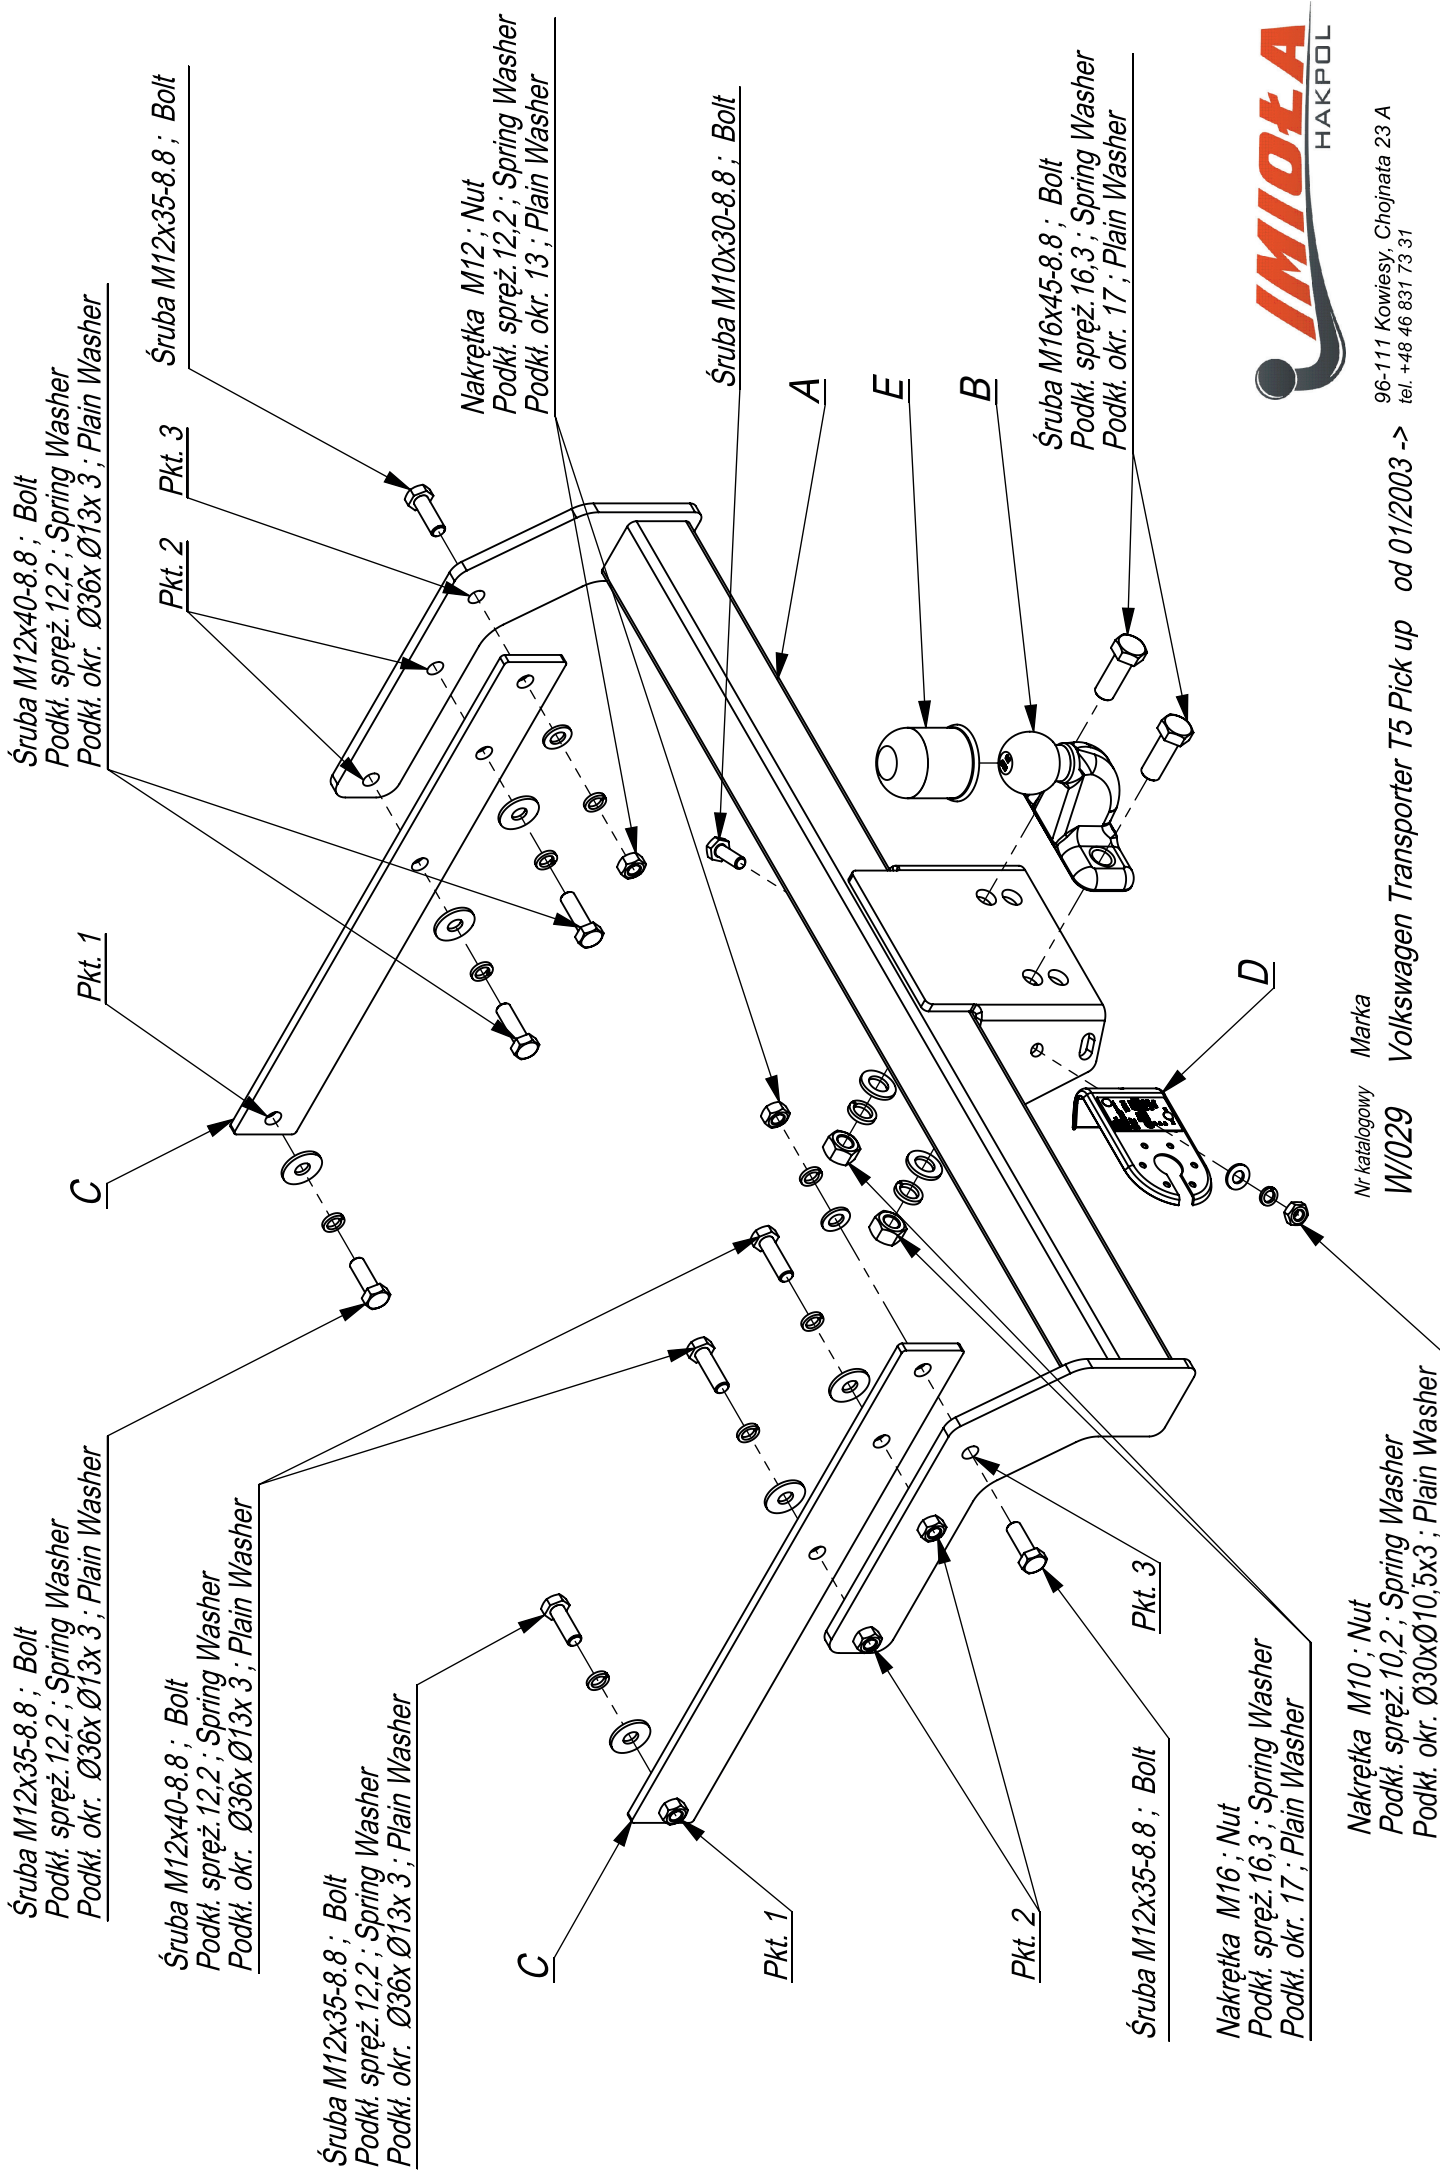

VW Transporter T5 Pick up

2003 - 2015

Cat. No. W/029

e20

e20*94/20*0877*00

2 500kg

100kg

D = 14,40kN

FR L'espace libre doit être garanti conformément à l'annexe VII, illustration de la réglementation 55.02 CE pour un poids total en charge autorisé du véhicule.

GB The clearance specified in appendix VII, diagram 25a/b of Regulation No. 55.02 UN EU must be guaranteed at laden weight of the vehicle.

DE Der Freiraum nach Anhang VII, Abbildung 25a/b der Vorschriften 55.02 EG ist zu gew 25a/b abzuliefern bei zulässigem Gesamtgewicht des Fahrzeuges.

Moment skręcący dla śrub i nakrętek (8.8) Torgue settings for nuts and bolts (8.8)	
M8	25Nm
M10	55Nm
M12	85Nm
M14	135Nm
M16	195Nm

	A	x1		M16x45	2
				M12x40	4
				M12x35	4
				M10x30	1
	B	x1		M16	2
				M12	2
				M10	1
	C	x2		Ø36xØ13x3	6
				Ø30xØ10,5x3	1
	D	x1		17	2
				13	2
	E	x1		16,3	2
				12,2	8
				10,2	1

96-111 Kowiesy, Chojnata 23 A
tel. +48 46 831 73 31