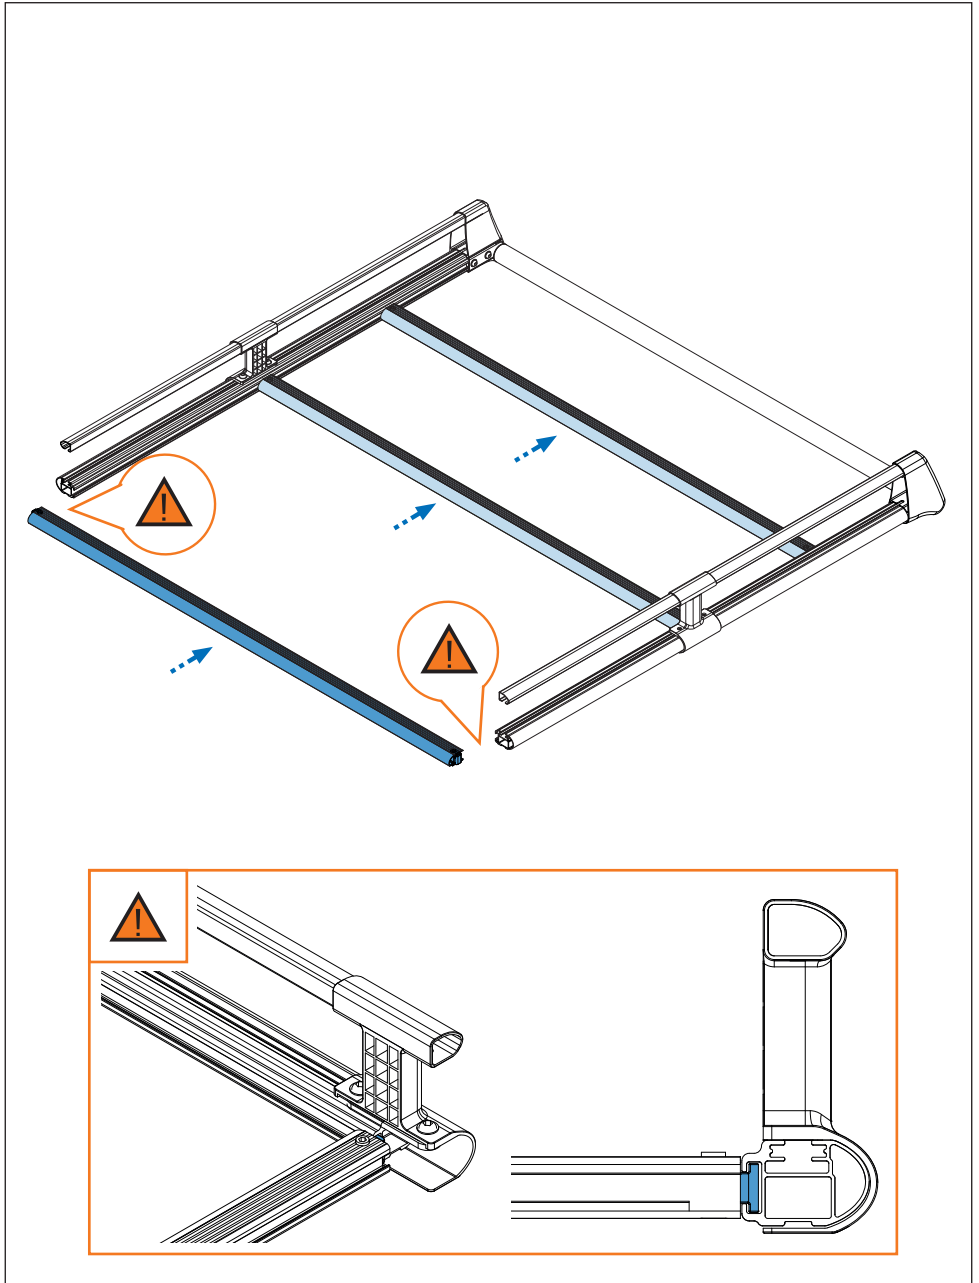

	912-401	912-402	912-403	912-404
	1x (861-118)	1x (861-118)	1x (861-118)	1x (861-118)
	1x (821-142) 126 cm / 50"	1x (821-144) 140 cm / 55"	1x (821-146) 158 cm / 62"	1x (821-148) 170 cm / 67"
	8x (827-462) 126 cm / 50"	8x (827-464) 140 cm / 55"	8x (827-466) 158 cm / 62"	8x (827-468) 170 cm / 67"
	1x (716-372) 126 cm / 50"	1x (716-373) 140 cm / 55"	1x (716-374) 158 cm / 62"	1x (716-375) 170 cm / 67"
	1x (805-169) 1x (805-186) 2x (855-222)	1x (805-169) 1x (805-186) 2x (855-222)	1x (805-169) 1x (805-186) 2x (855-222)	1x (805-169) 1x (805-186) 2x (855-222)
Lote / Lot	02-21	02-21	02-21	02-21
 Peso / Weight	24,36 kg 53,7 lbs	24,46 kg 54 lbs	24,56 kg 54,15 lbs	24,66 kg 54,37 lbs

2.

3. 

4. 

5. 

6. 

7. 

8.

9. 