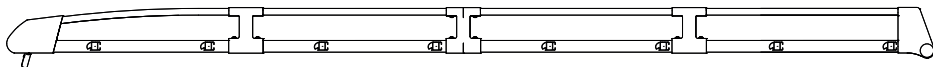

CITY CRASH (M)

CRUZBER SAU
ES-A14018311
P.I. Las Salinas II
14960 - Rute - Spain
cruz-products.com

1.

ES	Contenido embalaje: ¡Verificar!	CZ	Obsah balení: Zkontrolujte!
EN	Package content: Check!	HU	Csomag tartalma: Ellenőrizd!
FR	Contenu d'emballage: Vérifier!	HR	Sadržaj paketa: Provjeri!
DE	Packungsinhalt: Überprüfen!	RO	Pachetul contine: Verificati!
PT	Contéudo embalagem: Verificar!	RU	Содержание упаковки: Проверьте!
IT	Contenuto della confezione: Controllare!	GR	Ελέγξτε το περιεχόμενο: του πακέτου!
NL	Pakket inhoud: Controleer!	TR	Paket içeriğini: Control ediniz!
PL	Zawartość opakowania: sprawdź!	SI	Vsebina paketa: Preverite!

	912-401	912-402	912-403	912-404
	1x (861-118)	1x (861-118)	1x (861-118)	1x (861-118)
	1x (821-142) 126 cm / 50"	1x (821-144) 140 cm / 55"	1x (821-146) 158 cm / 62"	1x (821-148) 170 cm / 67"
	8x (827-462) 126 cm / 50"	8x (827-464) 140 cm / 55"	8x (827-466) 158 cm / 62"	8x (827-468) 170 cm / 67"
	1x (716-372) 126 cm / 50"	1x (716-373) 140 cm / 55"	1x (716-374) 158 cm / 62"	1x (716-375) 170 cm / 67"
	1x (805-169) 1x (805-186) 2x (855-222)	1x (805-169) 1x (805-186) 2x (855-222)	1x (805-169) 1x (805-186) 2x (855-222)	1x (805-169) 1x (805-186) 2x (855-222)
Lote / Lot	02-21	02-21	02-21	02-21
 Peso / Weight	24,36 kg 53,7 lbs	24,46 kg 54 lbs	24,56 kg 54,15 lbs	24,66 kg 54,37 lbs