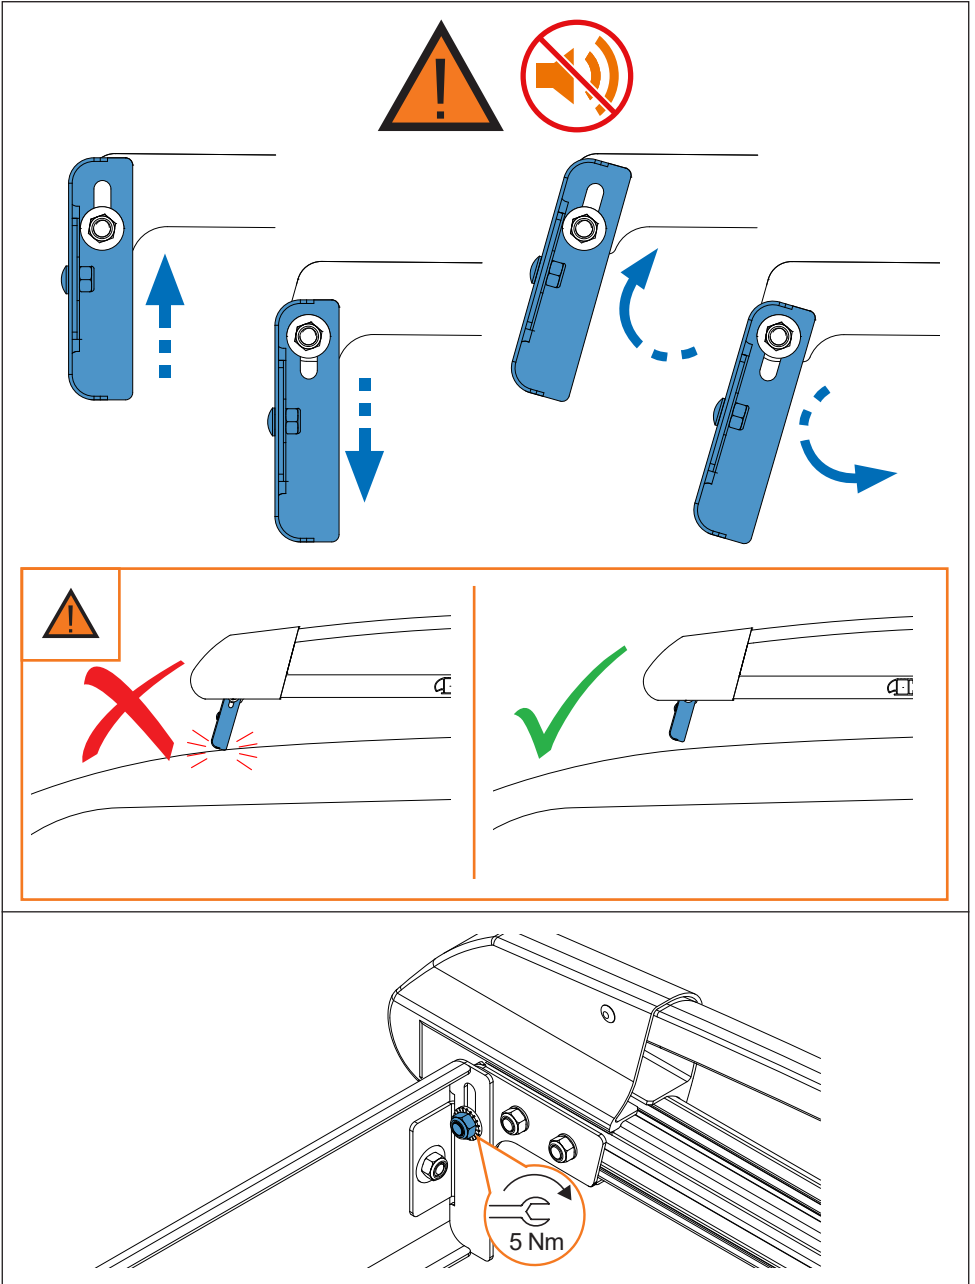

	912-401	912-402	912-403	912-404
	1x (861-118)	1x (861-118)	1x (861-118)	1x (861-118)
	1x (821-142) 126 cm / 50"	1x (821-144) 140 cm / 55"	1x (821-146) 158 cm / 62"	1x (821-148) 170 cm / 67"
	8x (827-462) 126 cm / 50"	8x (827-464) 140 cm / 55"	8x (827-466) 158 cm / 62"	8x (827-468) 170 cm / 67"
	1x (716-372) 126 cm / 50"	1x (716-373) 140 cm / 55"	1x (716-374) 158 cm / 62"	1x (716-375) 170 cm / 67"
	1x (805-169) 1x (805-186) 2x (855-222)	1x (805-169) 1x (805-186) 2x (855-222)	1x (805-169) 1x (805-186) 2x (855-222)	1x (805-169) 1x (805-186) 2x (855-222)
Lote / Lot	02-21	02-21	02-21	02-21
 Peso / Weight	24,36 kg 53,7 lbs	24,46 kg 54 lbs	24,56 kg 54,15 lbs	24,66 kg 54,37 lbs

2.

3. 

4. 

5. 

6. 

7. 

8.

9. 