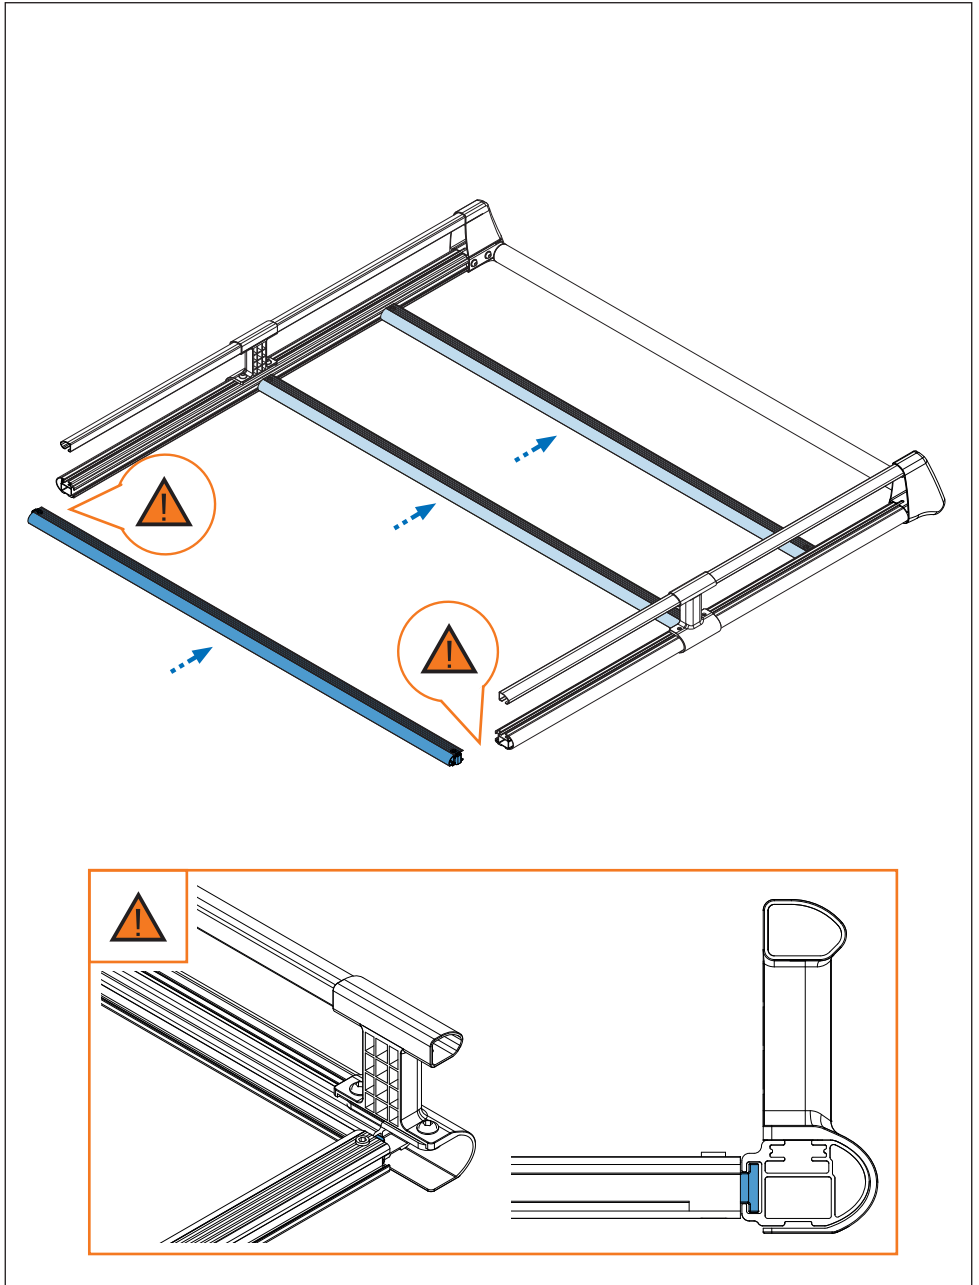

	912-501	912-502	912-503	912-504
	1x (861-122)	1x (861-122)	1x (861-122)	1x (861-122)
	1x (821-142) 126 cm / 50"	1x (821-144) 140 cm / 55"	1x (821-146) 158 cm / 62"	1x (821-148) 170 cm / 67"
	8x (827-462) 126 cm / 50"	8x (827-464) 140 cm / 55"	8x (827-466) 158 cm / 62"	8x (827-468) 170 cm / 67"
	1x (716-372) 126 cm / 50"	1x (716-373) 140 cm / 55"	1x (716-374) 158 cm / 62"	1x (716-375) 170 cm / 67"
	1x (805-169) 1x (805-186) 2x (855-222)	1x (805-169) 1x (805-186) 1x (855-222) 1x (855-223)	1x (805-169) 1x (805-186) 2x (855-222)	1x (805-169) 1x (805-186) 2x (855-222)
Lote / Lot	02-21	02-21	02-21	02-21
 Peso / Weight	26,90 kg 59,3 lbs	27,10 kg 59,75 lbs	27,30 kg 60,19 lbs	27,50 kg 60,63 lbs

2.

3. 

4. 

5. 

6. 

7. 

8. 

9. 