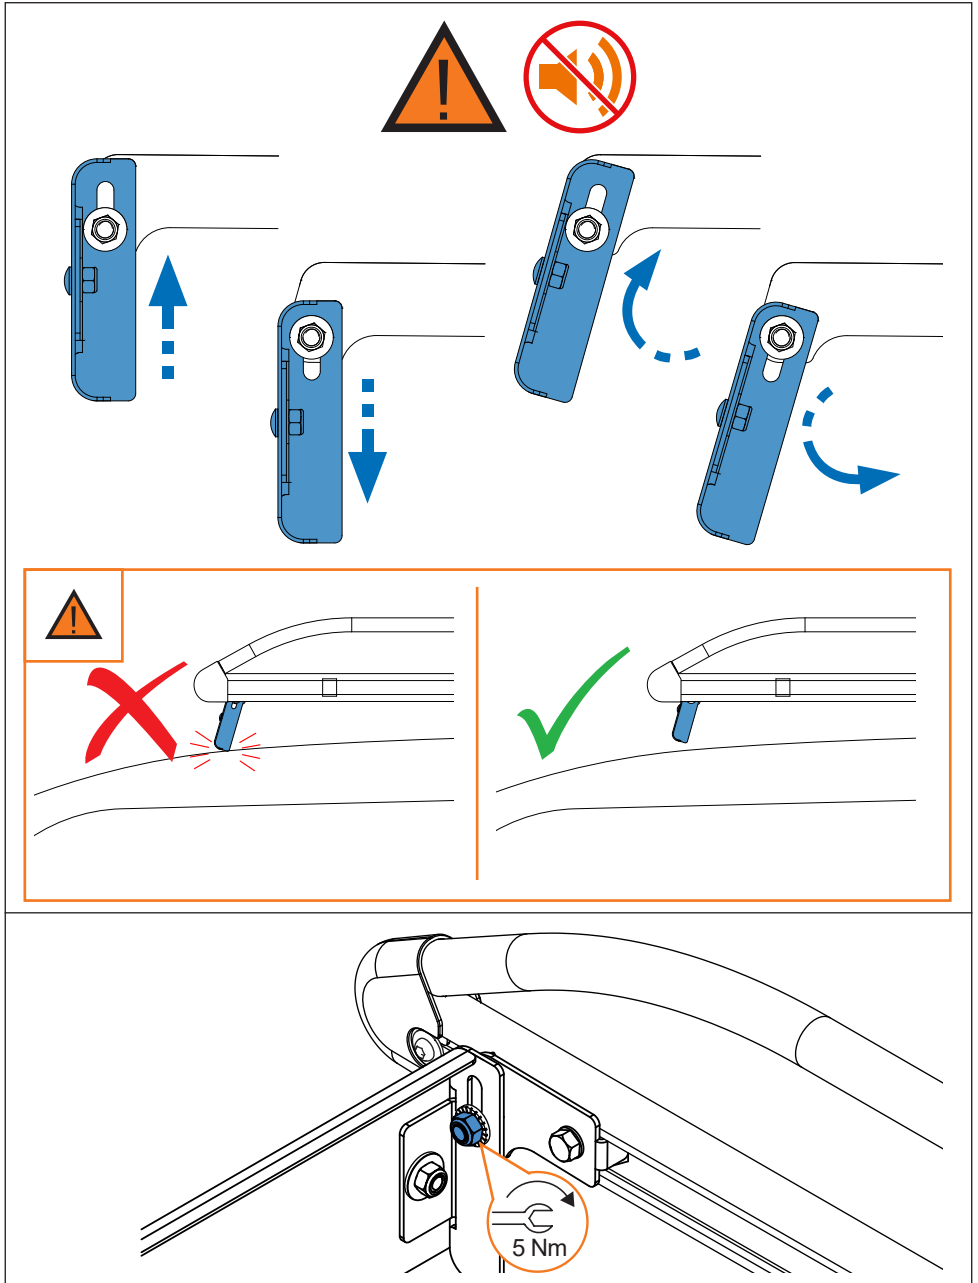

	910-151	910-152	910-153
	1x (738-017 DD) 1x (738-017 DI)	1x (738-017 DD) 1x (738-017 DI)	1x (738-017 DD) 1x (738-017 DI)
	5x (827-412) 126 cm / 50"	5x (827-414) 140 cm / 55"	5x (827-416) 158 cm / 62"
	1x (716-372) 126 cm / 50"	1x (716-373) 140 cm / 55"	1x (716-374) 158 cm / 62"
	1x (805-164) 1x (805-176) 1x (855-252)	1x (805-164) 1x (805-176) 1x (855-252)	1x (805-164) 1x (805-176) 1x (855-252)
Lote / Lot	02-21	02-21	02-21
 Peso / Weight	14,70 kg 32,4 lbs	15,07 kg 33,22 lbs	17,50 kg 38,6 lbs

2. 

3. 

4. 

5. 

6. 

7. 

8.

2