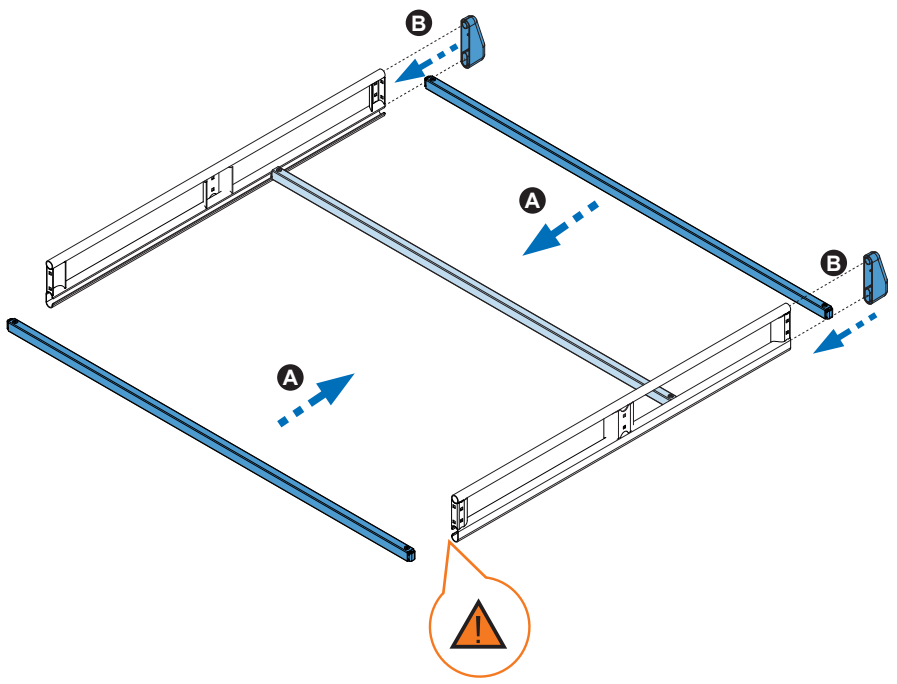

	910-151	910-152	910-153
	1x (738-017 DD) 1x (738-017 DI)	1x (738-017 DD) 1x (738-017 DI)	1x (738-017 DD) 1x (738-017 DI)
	5x (827-412) 126 cm / 50"	5x (827-414) 140 cm / 55"	5x (827-416) 158 cm / 62"
	1x (716-372) 126 cm / 50"	1x (716-373) 140 cm / 55"	1x (716-374) 158 cm / 62"
	1x (805-164) 1x (805-176) 1x (855-252)	1x (805-164) 1x (805-176) 1x (855-252)	1x (805-164) 1x (805-176) 1x (855-252)
Lote / Lot	02-21	02-21	02-21
 Peso / Weight	14,70 kg 32,4 lbs	15,07 kg 33,22 lbs	17,50 kg 38,6 lbs

2. 

3. 

4. 

5. 

6. 

7. 

8.

2