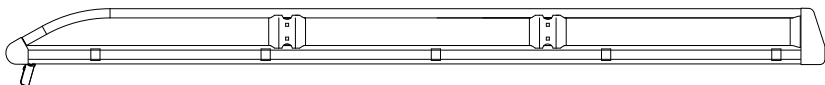

	910-151	910-152	910-153
	1x (738-017 DD) 1x (738-017 DI)	1x (738-017 DD) 1x (738-017 DI)	1x (738-017 DD) 1x (738-017 DI)
	5x (827-412) 126 cm / 50"	5x (827-414) 140 cm / 55"	5x (827-416) 158 cm / 62"
	1x (716-372) 126 cm / 50"	1x (716-373) 140 cm / 55"	1x (716-374) 158 cm / 62"
	1x (805-164) 1x (805-176) 1x (855-252)	1x (805-164) 1x (805-176) 1x (855-252)	1x (805-164) 1x (805-176) 1x (855-252)
Lote / Lot	02-21	02-21	02-21
 Peso / Weight	14,70 kg 32,4 lbs	15,07 kg 33,22 lbs	17,50 kg 38,6 lbs