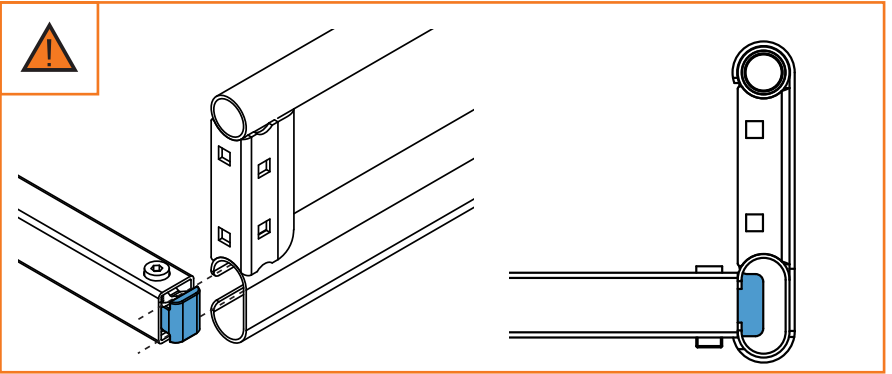

	910-151	910-152	910-153
	1x (738-017 DD) 1x (738-017 DI)	1x (738-017 DD) 1x (738-017 DI)	1x (738-017 DD) 1x (738-017 DI)
	5x (827-412) 126 cm / 50"	5x (827-414) 140 cm / 55"	5x (827-416) 158 cm / 62"
	1x (716-372) 126 cm / 50"	1x (716-373) 140 cm / 55"	1x (716-374) 158 cm / 62"
	1x (805-164) 1x (805-176) 1x (855-252)	1x (805-164) 1x (805-176) 1x (855-252)	1x (805-164) 1x (805-176) 1x (855-252)
Lote / Lot	02-21	02-21	02-21
 Peso / Weight	14,70 kg 32,4 lbs	15,07 kg 33,22 lbs	17,50 kg 38,6 lbs

2. 

3. 

4. 

5. 

6. 

7. 

8.

2