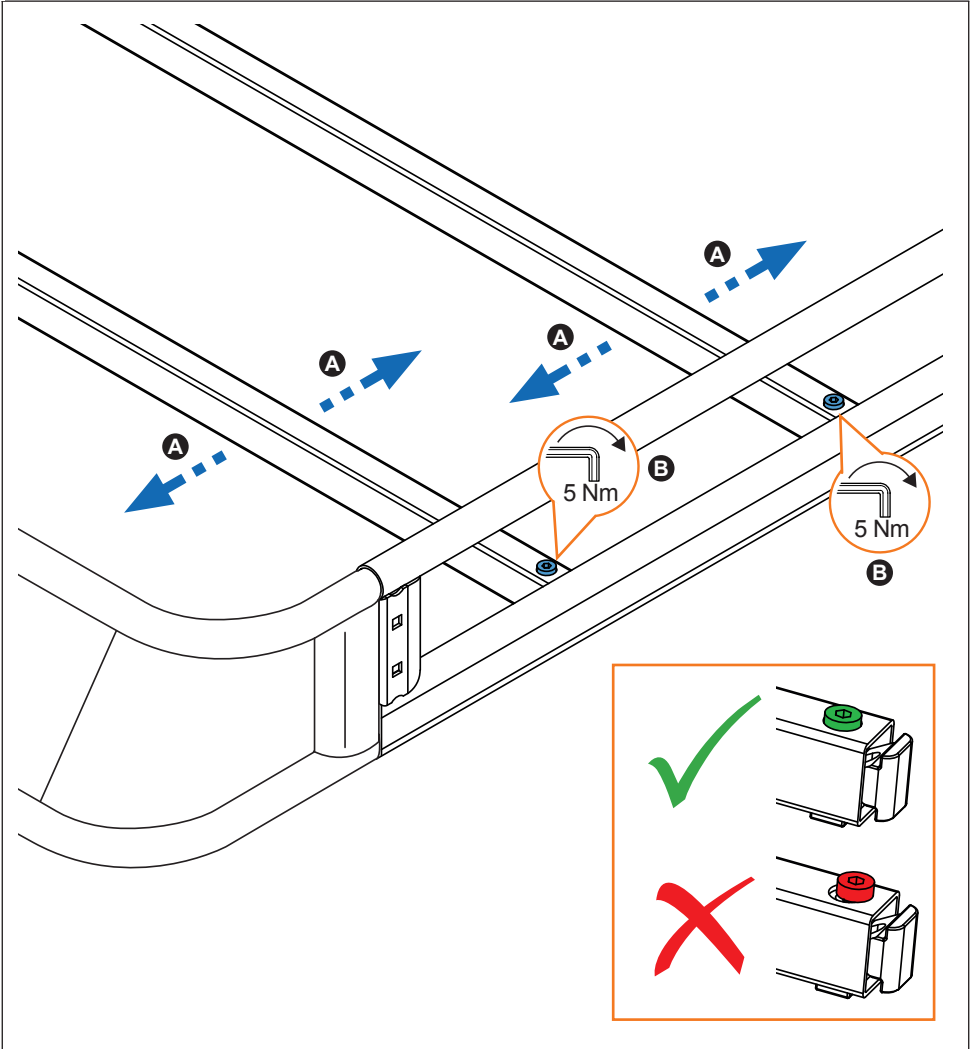

(TR) Paket içeriğini: Control ediniz!

(RU) Содержание упаковки:
Проверьте!

(I) Contenuto della confezione:
Controllare!

(NL) Pakket inhoud: Controleer!

(SLO) Vsebina paketa: Preverite!

2.

Código Code	901-911	901-913	901-915
	Modul-Rack Safari B-110	Modul-Rack Safari B-126	Modul-Rack Safari B-140
←W→	110 cm	126 cm	140 cm
←L→	182 cm	182 cm	182 cm
	20,38 kg	21,97 kg	23,38 kg
Lote Lot	01/18	01/18	01/18
	1x (849-010)	1x (849-011)	1x (849-012)
	1x (849-015)	1x (849-016)	1x (849-017)
	1x (849-039I) 1x (849-039D)	1x (849-039I) 1x (849-039D)	1x (849-039I) 1x (849-039D)
	5x (827-411)	5x (827-412)	5x (827-414)
	1x (855-252) 1x (810-170)	1x (855-252) 1x (810-170)	1x (855-252) 1x (810-170)

3. 

4. 

5. 

6. 

7. 

8. 