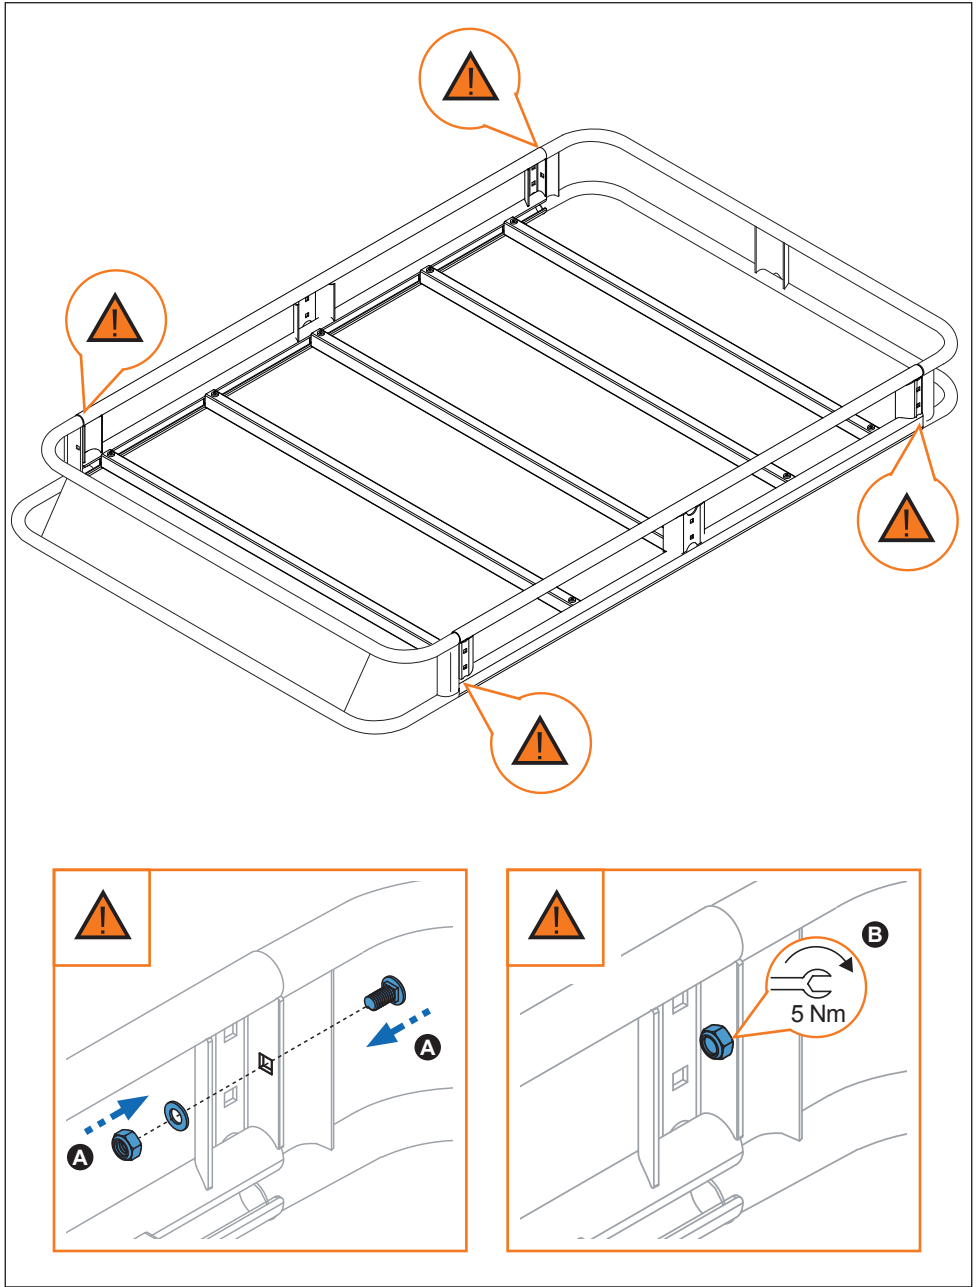

(TR) Paket içeriğini: Control ediniz!

(RU) Содержание упаковки:
Проверьте!

(I) Contenuto della confezione:
Controllare!

(NL) Pakket inhoud: Controleer!

(SLO) Vsebina paketa: Preverite!

2.

Código Code	901-911	901-913	901-915
	Modul-Rack Safari B-110	Modul-Rack Safari B-126	Modul-Rack Safari B-140
←W→	110 cm	126 cm	140 cm
←L→	182 cm	182 cm	182 cm
	20,38 kg	21,97 kg	23,38 kg
Lote Lot	01/18	01/18	01/18
	1x (849-010)	1x (849-011)	1x (849-012)
	1x (849-015)	1x (849-016)	1x (849-017)
	1x (849-039I) 1x (849-039D)	1x (849-039I) 1x (849-039D)	1x (849-039I) 1x (849-039D)
	5x (827-411)	5x (827-412)	5x (827-414)
	1x (855-252) 1x (810-170)	1x (855-252) 1x (810-170)	1x (855-252) 1x (810-170)

3. 

4. 

5. 

6. 

7. 

8. 