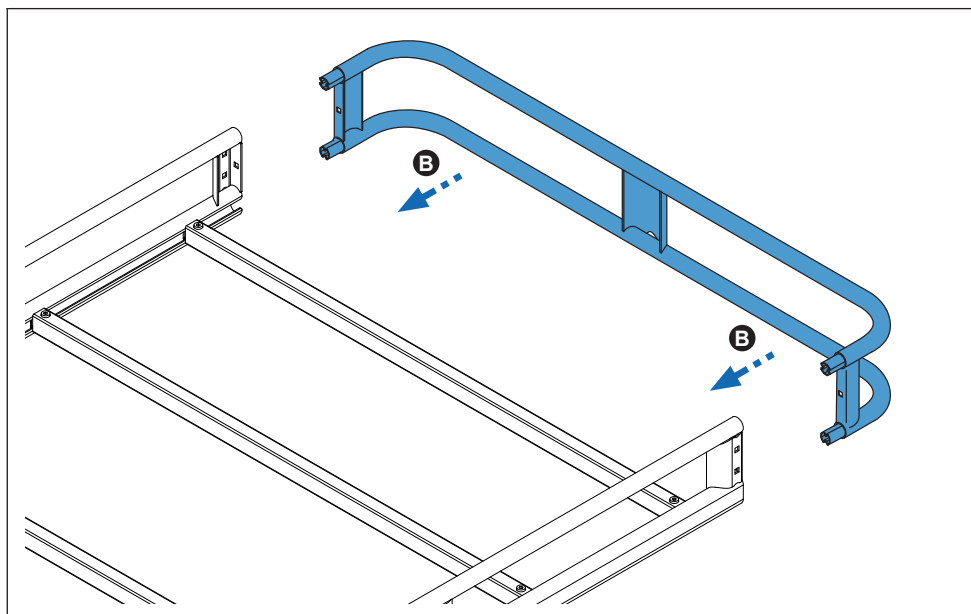

(TR) Paket içeriğini: Control ediniz!

(RU) Содержание упаковки:
Проверьте!

(I) Contenuto della confezione:
Controllare!

(NL) Pakket inhoud: Controleer!

(SLO) Vsebina paketa: Preverite!

2.

Código Code	901-911	901-913	901-915
	Modul-Rack Safari B-110	Modul-Rack Safari B-126	Modul-Rack Safari B-140
←W→	110 cm	126 cm	140 cm
←L→	182 cm	182 cm	182 cm
	20,38 kg	21,97 kg	23,38 kg
Lote Lot	01/18	01/18	01/18
	1x (849-010)	1x (849-011)	1x (849-012)
	1x (849-015)	1x (849-016)	1x (849-017)
	1x (849-039I) 1x (849-039D)	1x (849-039I) 1x (849-039D)	1x (849-039I) 1x (849-039D)
	5x (827-411)	5x (827-412)	5x (827-414)
	1x (855-252) 1x (810-170)	1x (855-252) 1x (810-170)	1x (855-252) 1x (810-170)

3. 

4. 

5. 

6. 

7. 

8. 