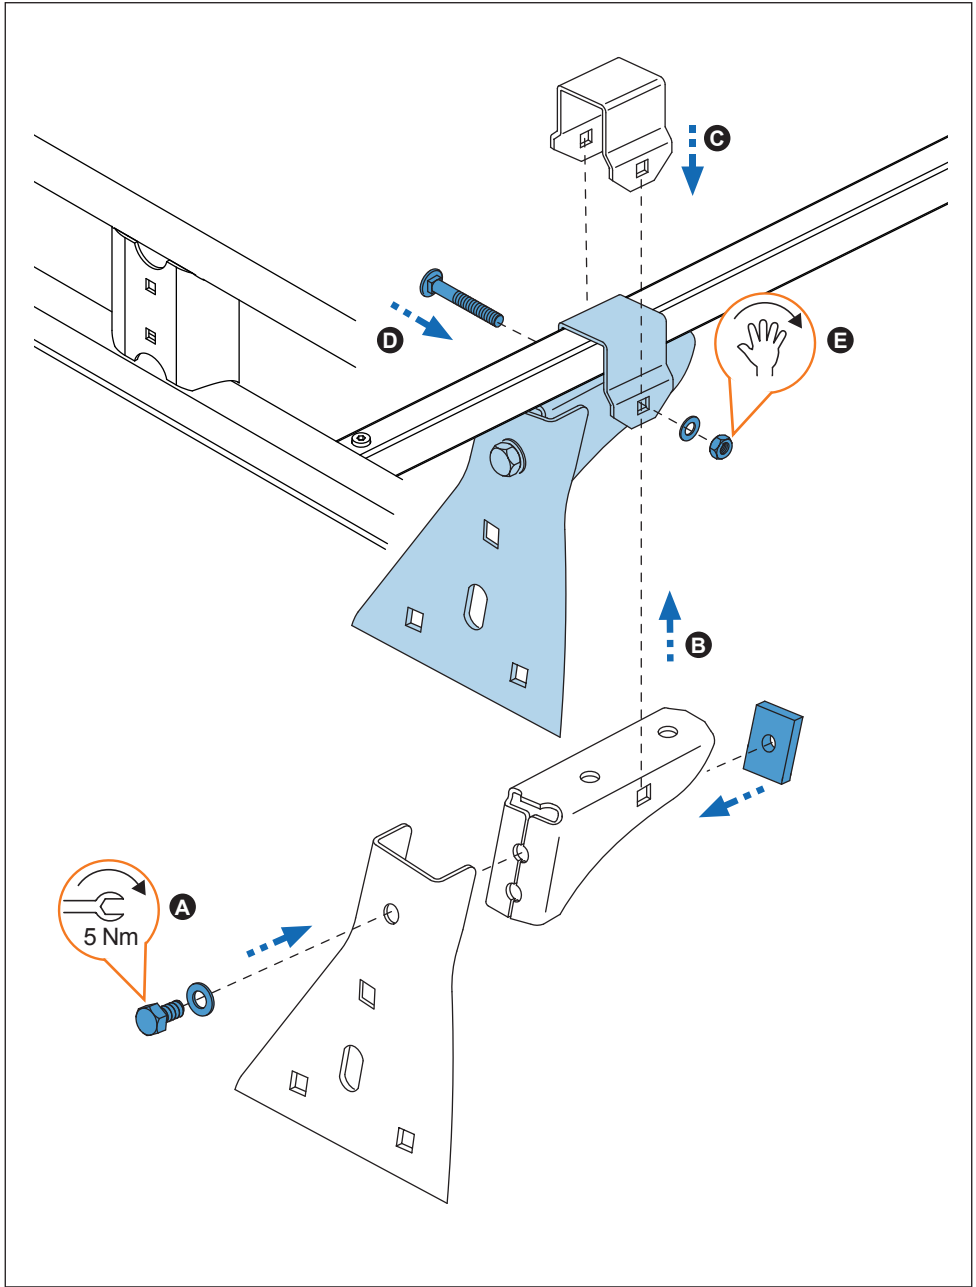

(TR) Paket içeriğini: Control ediniz!

(RU) Содержание упаковки:
Проверьте!

(I) Contenuto della confezione:
Controllare!

(NL) Pakket inhoud: Controleer!

(SLO) Vsebina paketa: Preverite!

2.

Código Code	901-911	901-913	901-915
	Modul-Rack Safari B-110	Modul-Rack Safari B-126	Modul-Rack Safari B-140
←W→	110 cm	126 cm	140 cm
←L→	182 cm	182 cm	182 cm
	20,38 kg	21,97 kg	23,38 kg
Lote Lot	01/18	01/18	01/18
	1x (849-010)	1x (849-011)	1x (849-012)
	1x (849-015)	1x (849-016)	1x (849-017)
	1x (849-039I) 1x (849-039D)	1x (849-039I) 1x (849-039D)	1x (849-039I) 1x (849-039D)
	5x (827-411)	5x (827-412)	5x (827-414)
	1x (855-252) 1x (810-170)	1x (855-252) 1x (810-170)	1x (855-252) 1x (810-170)

3. 

4. 

5. 

6. 

7. 

8. 