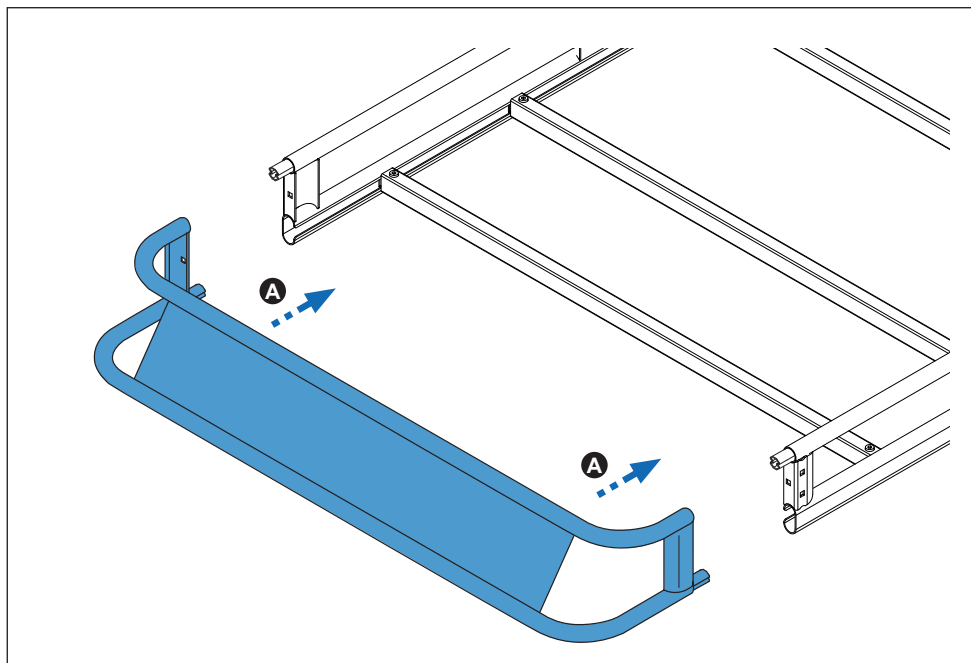

(TR) Paket içeriğini: Control ediniz!

(RU) Содержание упаковки:
Проверьте!

(I) Contenuto della confezione:
Controllare!

(NL) Pakket inhoud: Controleer!

(SLO) Vsebina paketa: Preverite!

2.

Código Code	901-911	901-913	901-915
	Modul-Rack Safari B-110	Modul-Rack Safari B-126	Modul-Rack Safari B-140
←W→	110 cm	126 cm	140 cm
←L→	182 cm	182 cm	182 cm
	20,38 kg	21,97 kg	23,38 kg
Lote Lot	01/18	01/18	01/18
	1x (849-010)	1x (849-011)	1x (849-012)
	1x (849-015)	1x (849-016)	1x (849-017)
	1x (849-039I) 1x (849-039D)	1x (849-039I) 1x (849-039D)	1x (849-039I) 1x (849-039D)
	5x (827-411)	5x (827-412)	5x (827-414)
	1x (855-252) 1x (810-170)	1x (855-252) 1x (810-170)	1x (855-252) 1x (810-170)

3. 

4. 

5. 

6. 

7. 

8. 