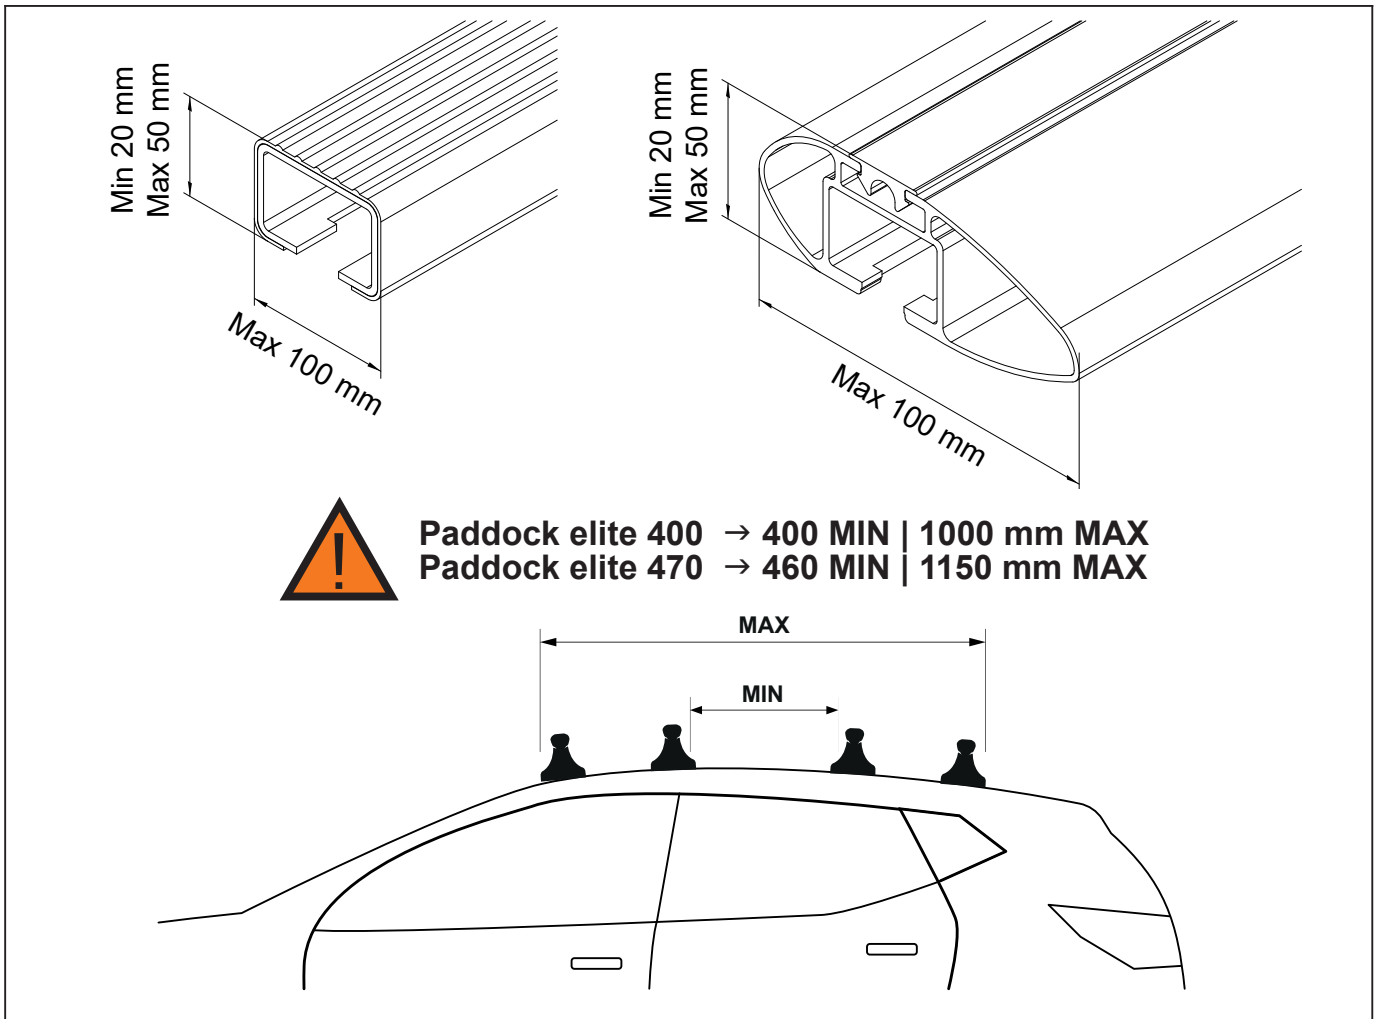

1.

(E) Contenido embalaje: ¡Verificar!

x1

(GB) Package content: Check!

(F) Contenu d'emballage: Vérifier!

(D) Packungsinhalt: Überprüfen!

(PT) Contéudo embalagem: Verificar!

(PL) Zawartość opakowania: sprawdź!

(CZ) Obsah balení: Zkontrolujte!

(HU) Csomag tartalma: Ellenőrizd!

(RO) Pachetul contine: Verificati!

(HR) Sadržaj paketa: Provjeri!

(GR) Ελέγξτε το περιεχόμενο: του πακέτου!

(TR) Paket içeriğini: Control ediniz!

(RU) Содержание упаковки: Проверьте!

(I) Contenuto della confezione: Controllare!

(NL) Pakket inhoud: Controleer!

(SLO) Vsebina paketa: Preverite!

x1

x2

x2

x4

Código / Code Code / Code	Modelo / Model Modèle / Modell	Medidas / Dimensions Mesures / Messungen (cm)	Volúmen / Capacity Volume / Volumen (L)	Color / Color Couleur / Farbe	
940-725	CRUZ Paddock elite 400N	165x90x46	400 L	negro brillo black glossy	15
940-726	CRUZ Paddock elite 400GT	165x90x46	400 L	gris texturado textured grey	15
940-727	CRUZ Paddock elite 400B	165x90x46	400 L	blanco brillo white glossy	15
940-730	CRUZ Paddock elite 470N	186x90x46	470 L	negro brillo black glossy	16'5
940-731	CRUZ Paddock elite 470GT	186x90x46	470 L	gris texturado textured grey	16'5

2.