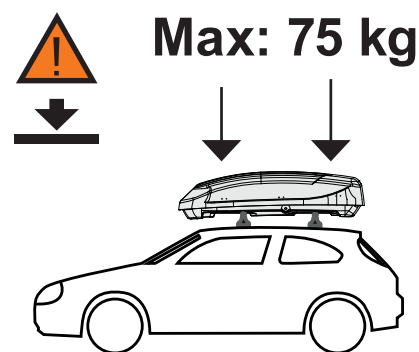

940-7xx

Lv7 2021-r1

Modelo-model:

CRUZ Paddock elite

Peso-Weight
Poids-Gewicht:

(E)	Instrucción de montaje ¡Leer primero!	Cofre de techo
(GB)	Assembly instructions Read first!	Roof box
(F)	Instruction de montage Lire en premier!	Coffre de toit
(D)	Montageanleitung Zuerst lesen!	Dachbox
(PT)	Instruções de montagem Ler primeiro!	Mala de tejadilho
(PL)	Instrukcja montażu Najpierw przeczytaj!	Boksy dachowe
(CZ)	Montážní návod Čtěte pozorně!	Střešny boxy
(HU)	Szerelési Utasítás Először olvasd el!	Tetőboxok
(RO)	Instructiuni de montaj Intai cititi!	Cutii-portagaj
(HR)	Detaljne upute Prvo procitati!	Krovne kutje
(GR)	Διαβάστε προσεκτικά τις Οδηγίες Συναρμολόγησης!	Αξεσουάρ: Μπαγαζιέρες
(TR)	Öncelikle montaj: Talimatlarını okuyunuz!	Portbagajlar
(RU)	Инструкции по монтажу Сначала прочитайте!	Бокс на крышу
(I)	Istruzioni di montaggio Leggere per primo!	Baule da tetto
(NL)	Montagehandleiding Eerst lezen!	Dakkoffer
(SLO)	Navodila za sestavljanje Preberite!	Strešni kovček