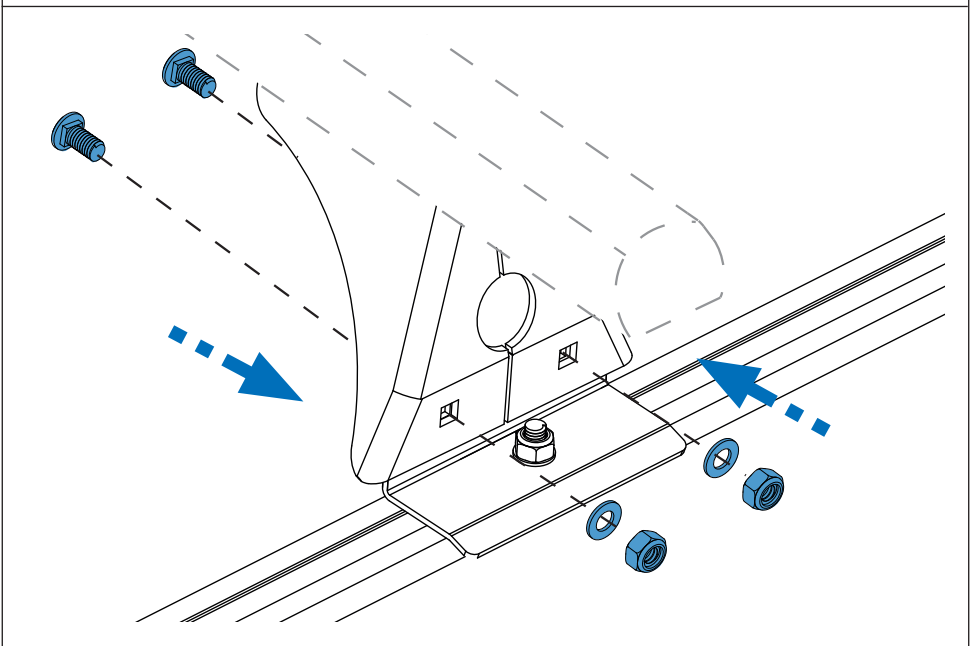

SI Kit za pričvrstitev naj se uporablja le z izdelki iz asortimana strešnih košar CRUZ!

PT Este Kit de fixação deve ser utilizado com os sistemas porta cargas CRUZ!

HR Kit za montažu mora biti korišten uz CRUZ sistem krovnog nosača!

2.

3. 

4. 

5. 