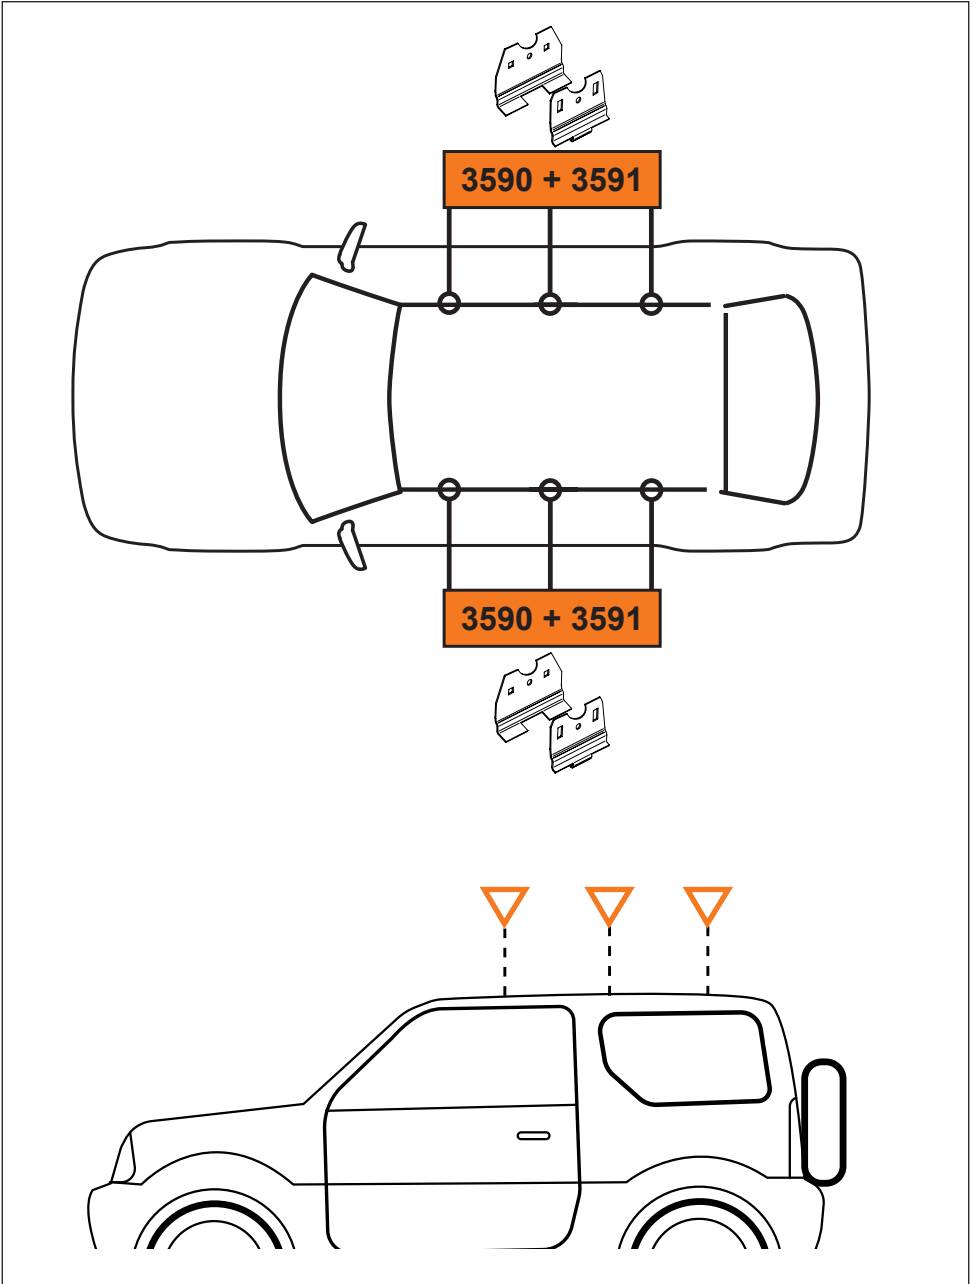

Lote-Lot-Lot-Lot:

01-22

Peso-Weight-Poids-Gewicht:

3,60 kg

Código Homologación CEE
EEC Type Approval Number

(E9) 26 R- 04 3022

CRUZBER SA
ES-A14018311
P.I. Las Salinas II
14960 - Rute - Spain
www.cruzber.com

3. 

50x30 mm

52x35 mm
Aluminium

4. 

50x30 mm

52x35 mm
Aluminium

5. 

50x30 mm