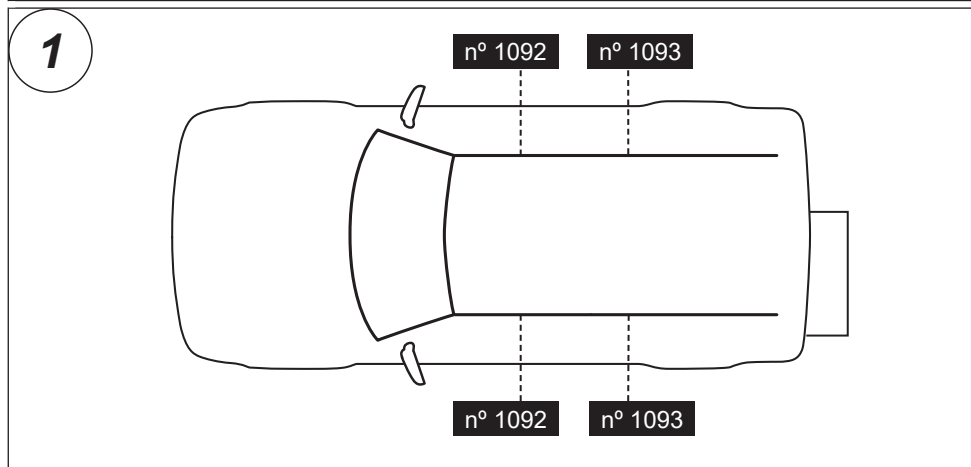

x 2

x 4

(I) Contenuto della confezione:
Controllare!

(NL) Pakket inhoud: Controleer!

(825-214) 95 cm

(707-382)

(SLO) Vsebina paketa: Preverite!

2.