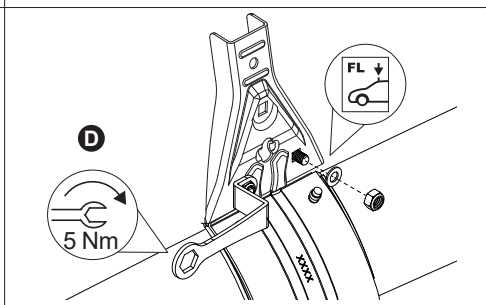

x 2

x 4

(I) Contenuto della confezione:
Controllare!

(NL) Pakket inhoud: Controleer!

(825-214) 95 cm

(707-382)

(SLO) Vsebina paketa: Preverite!

2.